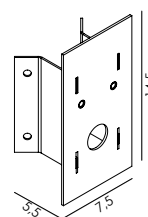

LOFOTEN

LOFOTEN Stilren veggarmatur i stål. Passer for både klassisk og moderne arkitektur.

Art	EI-nr	Farge	Watt	Sokkel	Glass
1943	3101949	Sort	-	E27	Klart glass
1963	3104114	Sort	-	E27	Opal polykarbonat
1949	3104161	Sort	-	E27	Klart glass
1969	3104162	Sort	-	E27	Opal polykarbonat

Tilbehør til Lofoten Art. 1943, 1949, 1963 og 1969

155	3101966	Sort	Hjørnebeslag (s. 130)

*5 ÅRS GARANTI mot korrosjon.

Art. 155