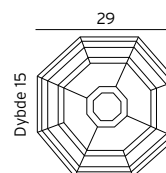

SANDVIK

LATINA

SANDVIK Takarmatur i aluminiumstøp. Frostet glass.

Art	El-nr	Farge	Watt	Sokkel	Lumen	Kelvin	Levetid	Dimbar
796	3185479	Alu	3,9W	GU 10	210lm 54lm/W	2700K	40 000h	Dimbar
796	3185480	Grafitt	3,9W	GU 10	210lm 54lm/W	2700K	40 000h	Dimbar
796	3185481	Hvit	3,9W	GU 10	210lm 54lm/W	2700K	40 000h	Dimbar

Inkl. LED, 3,9W GU10, 25D, 2700K, 265lm, 40000h LED lyskilde. Utskiftbar lyskilde

*10 ÅRS GARANTI mot korrosjon.

LATINA Klassisk tak/veggarmatur i aluminiumstøp. Avskjerming, slagfast frostet polykarbonat

Art	El-nr	Farge	Watt	Avskjerming	Type
105	3183000	Sort	-	Frostet	Tak/vegg
105	3185218	Hvit	-	Frostet	Tak/vegg

*10 ÅRS GARANTI mot korrosjon.

Art. 105