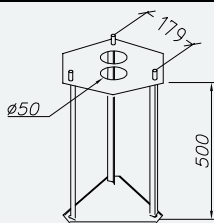

Art. 406
Markfeste
Stockholm
Oslo
Lund
Rimini/Milano
Koster
Lofoten