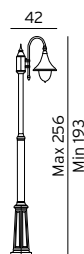

FIRENZE

FIRENZE Justerbar stolpe i aluminium. Klar polykarbonat.

Art	EI-nr	Farge	Sokkel	Watt
810	3101722	Sort	E27	-
810	3185233	Hvit	E27	-
820	3101723	Sort	2xE27	-
820	3185235	Hvit	2xE27	-
830	3101724	Sort	3xE27	-
830	3185237	Hvit	3xE27	-

Tilbehør til Firenze Art. 810, 820 og 830

305	3183162	Festejern/ betongforankring (s.130)
306	3183163	Markfeste, for nedgraving (s.130)

*10 ÅRS GARANTI mot korrosjon

Art. 810

Fot stolpe: