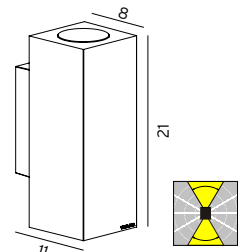

Art. 1731
Art. 1732