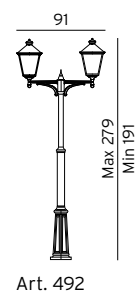

LONDON Justerbar stolpe i aluminium. Klar polykarbonat avskjerming. LED variant uten avskjermning.

Art	Ei-nr	Farge	Sokkel	Watt	Lumen ut	Kelvin	Levetid
491 (Big)	3101715	Sort	E27	-			
491 (Big)	3185280	Hvit	E27	-			
4124 (Big)	3104107	Sort	LED	17,5W	1392 lm	3000K	50 000h
492 (Big)	3101716	Sort	2xE27	-			
492 (Big)	3185282	Hvit	2xE27	-			
483	3101711	Sort	3xE27	-			
483	3185294	Hvit	3xE27	-			
482	3101710	Sort	2xE27	-			
482	3185292	Hvit	2xE27	-			

Tilbehør til London Art. 482, 483, 491, 492 og 4124

305	3183162	Festejern/ betongforankring (s.130)
306	3183163	Markfeste, for nedgraving (s.130)

*10 ÅRS GARANTI mot korrosjon