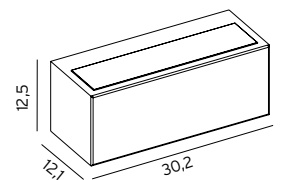

ASKER (BIG) Vegglampe i aluminiumstøp. Polykarbonat med optisk struktur. Utskiftbar modul.

Art	El-nr	Farge	Watt	Sokkel	Lumen	Kelvin	Levetid	Type	Dimbar
1300	3101751	Grafitt	8,3W	Modul	547lm 66lm/W	3000K	70 000h	Opp/ned lys	Dimbar
1306	3101970	Grafitt	13,7W	Modul	1280lm 94lm/W	3000K	70 000h	Opp/ned lys	Dimbar
1302	3101796	Grafitt	5,2W	Modul	306lm 59lm/W	3000K	70 000h	Ned lys	Dimbar
1308	3101971	Grafitt	8,4W	Modul	732lm 87lm/W	3000K	70 000h	Ned lys	Dimbar

4000K og Dali varianter kan leveres på forespørsel, kontakt oss for mer informasjon.

*10 ÅRS GARANTI mot korrosjon.