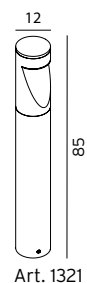

Art. 1321

4000K og Dali variant kan leveres på forespørsel, kontakt oss for mer informasjon.

*10 ÅRS GARANTI mot korrosjon.