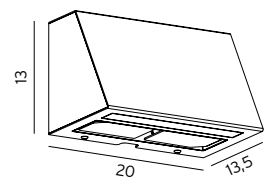

SKI

SKI Veggarmaturer i galvanisert stål eller sort utførelse. Polykarbonat med optisk struktur.

Art	El-nr	Farge	Watt	Lumen	Kelvin	Levetid	Egenskap
1390	3101934	Galvanisert stål	5,2W	371lm 71lm/W	3000K	70 000h	2x230V (kontakt)
1390	3101935	Sort	5,2W	371lm 71lm/W	3000K	70 000h	2x230V (kontakt)

(Art. 1390 er ikke beregnet for bruk for lading av El/hybrid-bil. All bruk nevnt ovenfor resulterer i fullstendig tap av alle garanti- og erstatningskrav fra kjøper).

1392	3101936	Galvanisert stål	5,2W	346lm 67lm/W	3000K	70 000h	-
1392	3101943	Sort	5,2W	346lm 67lm/W	3000K	70 000h	-

Ski er tilgjengelig i to forskjellige versjoner. Utmerket to i en løsning for balkong.
Artikkel 1390 er utstyrt med LED og med dobbel 230V stikkontakt.
Artikkel 1392 er kun med LED.

*Galvaniserte produkter har 15 ÅRS GARANTI mot korrosjon
og lakkerte produkter 10 ÅRS GARANTI mot korrosjon.

Art. 1390