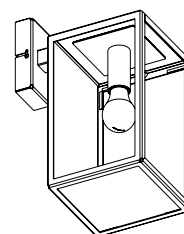

Art. 1949
Art. 1969