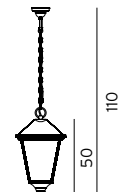

Art. 493A

CHELSEA Håndlagd armatur i polert kobber. Slagfast klar polykarbonat.

Art	EI-nr	Farge	Watt	Sokkel	Glass	Info
961	3109980	Kobber	-	E27	Klart	Tak/kjetting

Vil etter en tid bli antikkbrun.

*10 ÅRS GARANTI mot korrosjon.