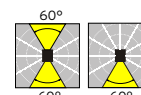

LILLEHAMMER

LILLEHAMMER Aluminiumstøp. Klart glass. Leveres med forskjellige lysspredninger.

Art	El-nr	Farge	Watt	Sokkel	Lumen	Kelvin	Levetid	Info
1580	3185548	Alu	7,2W	Modul	125lm 17lm/W	3000K	50 000h	Front kan vendes opp/ned
1580	3185549	Grafitt	7,2W	Modul	125lm 17lm/W	3000K	50 000h	Front kan vendes opp/ned
1580	3185550	Hvit	7,2W	Modul	125lm 17lm/W	3000K	50 000h	Front kan vendes opp/ned
1581	3185551	Alu	7,2W	Modul	216lm 30lm/W	3000K	50 000h	Kan ikke vendes
1581	3185552	Grafitt	7,2W	Modul	216lm 30lm/W	3000K	50 000h	Kan ikke vendes
1581	3185553	Hvit	7,2W	Modul	216lm 30lm/W	3000K	50 000h	Kan ikke vendes
1582	3185554	Alu	4W	Modul	107lm 27/W	3000K	50 000h	Kan ikke vendes
1582	3185555	Grafitt	4W	Modul	107lm 27/W	3000K	50 000h	Kan ikke vendes
1582	3185556	Hvit	4W	Modul	107lm 27/W	3000K	50 000h	Kan ikke vendes

*10 ÅRS GARANTI mot korrosjon.

Art. 1580