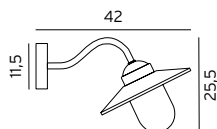

KARLSTAD

KARLSTAD Armatur i kobber, galvanisert eller lakkert stål. Glass i klar polykarbonat.

Art	EI-nr	Farge	Watt	Sokkel	Klasse
230	3185260	Galvanisert stål	-	E27	II
230	3185261	Kobber	-	E27	II
230	3185262	Sort	-	E27	II

(Kobber, vil etter en tid bli antikkbrun.)

Tilbehør til Karlstad Art. 230

153	3185355	Galvanisert stål	Hjørnebeslag (s. 130)
153	3109934	Kobber	Hjørnebeslag (s. 130)
153	3185354	Sort	Hjørnebeslag (s. 130)

159	3100195	Galvanisert stål	Distanse plate (s. 131)
159	3100196	Sort	Distanse plate (s. 131)

**Galvaniserte produkter har 15 ÅRS GARANTI mot korrosjon.
Lakkerte og kobber produkter 10 ÅRS GARANTI mot korrosjon.*

Art. 230