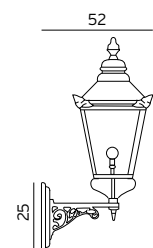

CHELSEA

CHELSEA Klassisk håndlagde lamper i polert kobber.

Art	El-nr	Farge	Watt
950	3185383	Kobber	-
963	3101861	Kobber	-
962	3110050	Kobber	-
954	3185242	Kobber	-
955 (Big)	3185241	Kobber	-
960	3109979	Kobber	-
964 (Big)	3101791	Kobber	-

Tilbehør til Art. 954 og 960

152	3183003	Sort	Hjørnebeslag (s.130)

Vil etter en tid bli antikkbrune. Veggarm er i lakkert aluminiumstøp. Lykteglassene er laget av slagfast polykarbonat.

* Kobber produkter har 10 ÅRS GARANTI mot korrosjon.

Art. 955