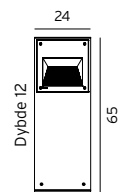

Tilbehør til Namsos Art 1931 og 1932

112	3101748	Festejern/betongforankring (s.130)
113	3101749	Markfeste, for nedgraving (s.130)

*10 ÅRS GARANTI mot korrosjon.

Art. 1931

Art. 1932

NAMSOS

ARVIKA

ARVIKA Pullert i galvanisert stål eller lakkert utførelse. Lysspredning i fire retninger, blendfritt lys.