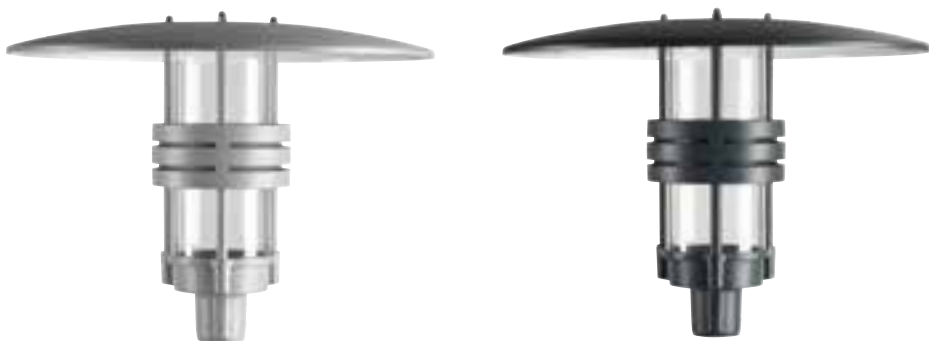

Art. 576
Art. 577
Art. 5002
Art. 5003

Art. 576
Art. 5002

Art. 577
Art. 5003

Art. 154

VISBY

NICE

NICE Stolpe og veggarmatur i aluminium. Passer til stolper med en diameter på $\varnothing 60$ mm og høyde på ca. 3-4m.