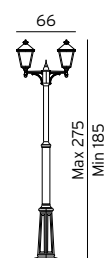

Art. 492

Art. 482