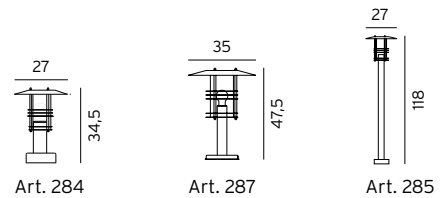

Tilbehør til Stockholm Art. 284, 285 og 287

Festejern/betongforankring medfølger.

* Galvaniserte produkter har 15 ÅRS GARANTI mot korrosjon og lakkerte produkter 10 ÅRS GARANTI mot korrosjon.