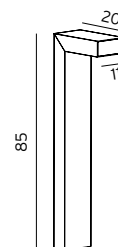

Art. 1311
Art. 1314