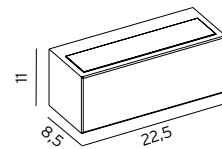

Art. 1510
Art. 1720

Art. 1511
Art. 1726

ASKER

ASKER Vegglampe i aluminiumstøp. Polykarbonat med optisk struktur. Utskiftbar modul

Art	El-nr	Farge	Watt	Sokkel	Type	Dimbar
1513	3101903	Alu	-	E27	Opp/ned lys	-
1513	3101904	Grafitt	-	E27	Opp/ned lys	-
1513	3101905	Hvit	-	E27	Opp/ned lys	-
1513	3104140	Sort	-	E27	Opp/ned lys	-
1514	3101906	Alu	-	E27	Ned lys	-
1514	3101909	Grafitt	-	E27	Ned lys	-
1514	3101910	Hvit	-	E27	Ned lys	-
1514	3104141	Sort	-	E27	Ned lys	-