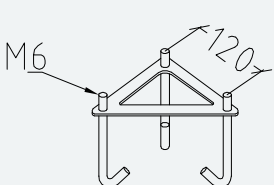

Art. 1128
Festjern
Stockholm
Art. 284,285, 287
Medfølger
alle modeller

Art. 1230
Festjern
Stavanger
Egersund

Art. 1231
Markfeste
Stavanger
Egersund

	<p>Art. 1907 Festejern Asker pullert Molde pullert Hellvik pullert</p>		<p>Art. 6130 Festejern Egersund Park</p>
	<p>Art. 1908 Markfeste Asker pullert Molde pullert Hellvik pullert</p>	<p>Art. 202 Markfeste Borg</p>	<p>Art. 159 Distanseplate Stockholm Oslo Karlstad Vansbro Bergen Lund Larvik</p>
	<p>Art. 6133 Adapter for betongfundament. Egersund Park Eks. el.nr 3630800 fra Vik ørsta nedstikk H=700</p>	<p>Art. 3080 Fotplate Halmstad Alta Stockholm Oppland Scandinavian wood Lillesand Kisa</p>	<p>Art. 3086 Adapter Halmstad Alta Stockholm Oppland Scandinavian wood Lillesand Kisa</p>
	<p>Art. 3081 Fotplate Asker pullert Molde pullert</p>	<p>Art. 3088 Adapter Narvik</p>	<p>Art. 3089 Adapter Koster</p>
	<p>Art. 3087 Adapter Egersund Stavanger</p>	<p>Art. 3010B Klassisk Sort Stolpe. ø50mm El.nr: 3104155 London Modena Como Bologna Firenze Chelsea</p>	<p>Art. 3084 Distanseplate Nidaros</p>