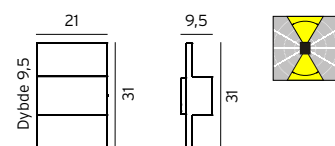

Art. 1874
Art. 1879