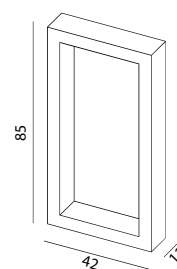

Hellvik

NYHET

HELLVIK Stilren LED pullert i aluminiumstøp. Blendfri med indirekte lys. Polykarbonat glass med optisk struktur.

Art	EI-nr	Farge	Watt	Lumen	Kelvin	Levetid	Mål (H)
2400	3104171	Alu	6,9W	531lm 77lm/W	3000K	72 000h	55x42cm
2400	3104172	Grafitt	6,9W	531lm 77lm/W	3000K	72 000h	55x42cm
2410	3104173	Alu	11,8W	1014lm 86lm/W	3000K	72 000h	85x42cm
2410	3104174	Grafitt	11,8W	1014lm 86lm/W	3000K	72 000h	85x42cm

Tilbehør til Hellvik

1907	3120062	Festejern/betongforankring (s.131) 2 stk per pullert
1908	3120063	Markfeste, for nedgraving (s.131) 2 stk per pullert

4000K kan leveres på forespørsel, kontakt oss for mer informasjon.

*10 ÅRS GARANTI mot korrosjon.

Art. 2410