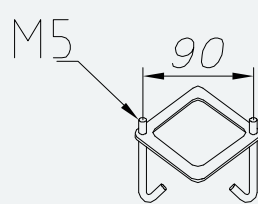

Art. 307
Festjern
Chelsea
Bologna
London
Modena