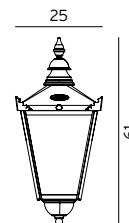

CHELSEA

CHELSEA Klassisk håndlagde lamper i polert kobber.

Art	El-nr	Farge	Watt
950	3185383	Kobber	-
963	3101861	Kobber	-
962	3110050	Kobber	-
954	3185242	Kobber	-
955 (Big)	3185241	Kobber	-
960	3109979	Kobber	-
964 (Big)	3101791	Kobber	-

Tilbehør til Art. 954 og 960

152	3183003	Sort	Hjørnebeslag (s.130)

Vil etter en tid bli antikkbrune. Veggarm er i lakkert aluminiumstøp. Lykteglassene er laget av slagfast polykarbonat.

* Kobber produkter har 10 ÅRS GARANTI mot korrosjon.

Art. 950