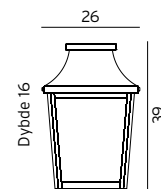

CHELSEA

CHELSEA Klassisk håndlagde lamper i polert kobber.

Art	El-nr	Farge	Watt
950	3185383	Kobber	-
963	3101861	Kobber	-
962	3110050	Kobber	-
954	3185242	Kobber	-
955 (Big)	3185241	Kobber	-
960	3109979	Kobber	-
964 (Big)	3101791	Kobber	-

Tilbehør til Art. 954 og 960

152	3183003	Sort	Hjørnebeslag (s.130)

Vil etter en tid bli antikkbrune. Veggarm er i lakkert aluminiumstøp. Lykteglassene er laget av slagfast polykarbonat.

* Kobber produkter har 10 ÅRS GARANTI mot korrosjon.

Art. 963