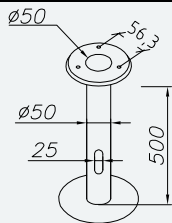

Art. 206
Markfeste
Halmstad
Stockholm
Alta
Oppland,
Kisa
Egersund Mini
Lillesand
Lofoten