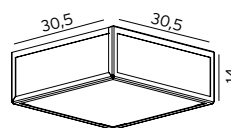

LOFOTEN

LOFOTEN Tak armaturer i stål, med klart glass.

Art	EI-nr	Farge	Watt	Sokkel	Glass	Info
1942	3101769	Sort	-	E27	Klart	Takarmatur
1944	3101950	Sort	-	E27	Klart	Tak/kjetting
1945	3101963	Sort	-	2x E27	Klart	Takarmatur

Stemningsskapende belysning for både klassisk og moderne arkitektur.

*5 ÅRS GARANTI mot korrosjon.

Art. 1945