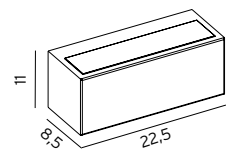

MARKFESTE
s. 130, 131

HJØRNEBESLAG
s. 130

ØVRIGE TILBEHØR
s. 131

ASKER Vegglampe i aluminiumstøp. Leveres i fargene aluminium, grafitt og hvit. Polykarbonat med optisk struktur. Utskiftbar modul.

Art	El-nr	Farge	Watt	Sokkel	Lumen	Kelvin	Levetid	Type	Dimbar
1510	3185574	Alu	8W	Modul	373lm 39lm/W	3000K	50 000h	Opp/ned lys	Dimbar
1510	3185575	Grafitt	8W	Modul	373lm 39lm/W	3000K	50 000h	Opp/ned lys	Dimbar
1510	3185576	Hvit	8W	Modul	373lm 39lm/W	3000K	50 000h	Opp/ned lys	Dimbar
1510	3104136	Sort	8W	Modul	373lm 39lm/W	3000K	50 000h	Opp/ned lys	Dimbar
1720	3101985	Alu	8,4W	Modul	798lm 95lm/W	3000K	70 000h	Opp/ned lys	Dimbar
1720	3101986	Grafitt	8,4W	Modul	798lm 95lm/W	3000K	70 000h	Opp/ned lys	Dimbar
1720	3101987	Hvit	8,4W	Modul	798lm 95lm/W	3000K	70 000h	Opp/ned lys	Dimbar
1720	3104138	Sort	8,4W	Modul	798lm 95lm/W	3000K	70 000h	Opp/ned lys	Dimbar
1511	3185577	Alu	8W	Modul	156lm 20lm/W	3000K	50 000h	Ned lys	Dimbar
1511	3185578	Grafitt	8W	Modul	156lm 20lm/W	3000K	50 000h	Ned lys	Dimbar
1511	3185579	Hvit	8W	Modul	156lm 20lm/W	3000K	50 000h	Ned lys	Dimbar
1511	3104137	Sort	8W	Modul	156lm 20lm/W	3000K	50 000h	Ned lys	Dimbar
1726	3101988	Alu	5,4W	Modul	429lm 80lm/W	3000K	70 000h	Ned lys	Dimbar
1726	3101989	Grafitt	5,4W	Modul	429lm 80lm/W	3000K	70 000h	Ned lys	Dimbar
1726	3101990	Hvit	5,4W	Modul	429lm 80lm/W	3000K	70 000h	Ned lys	Dimbar
1726	3104139	Sort	5,4W	Modul	429lm 80lm/W	3000K	70 000h	Ned lys	Dimbar