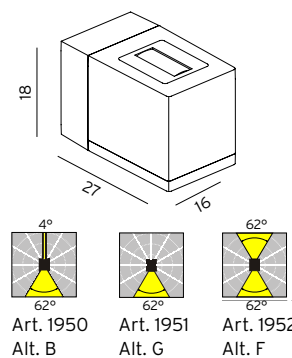

VOSS

VOSS Fasadebelysning i aluminiumstøp. Leveres med forskjellige lysspredninger. Klart glass

Art	EI-nr	Farge	Watt	Sokkel	Lumen	Kelvin	Levetid	Alternativ
1950	3101792	Alu	16,9W	Modul	614lm 36lm/W	3000K	50 000h	B
1950	3101793	Grafitt	16,9W	Modul	614lm 36lm/W	3000K	50 000h	B
1951	3101794	Alu	11,8W	Modul	558lm 47lm/W	3000K	50 000h	G
1951	3101795	Grafitt	11,8W	Modul	558lm 47lm/W	3000K	50 000h	G
1952	3101967	Alu	22,2W	Modul	1116lm 50lm/W	3000K	50 000h	F
1952	3101968	Grafitt	22,2W	Modul	1116lm 50lm/W	3000K	50 000h	F

*10 ÅRS GARANTI mot korrosjon.