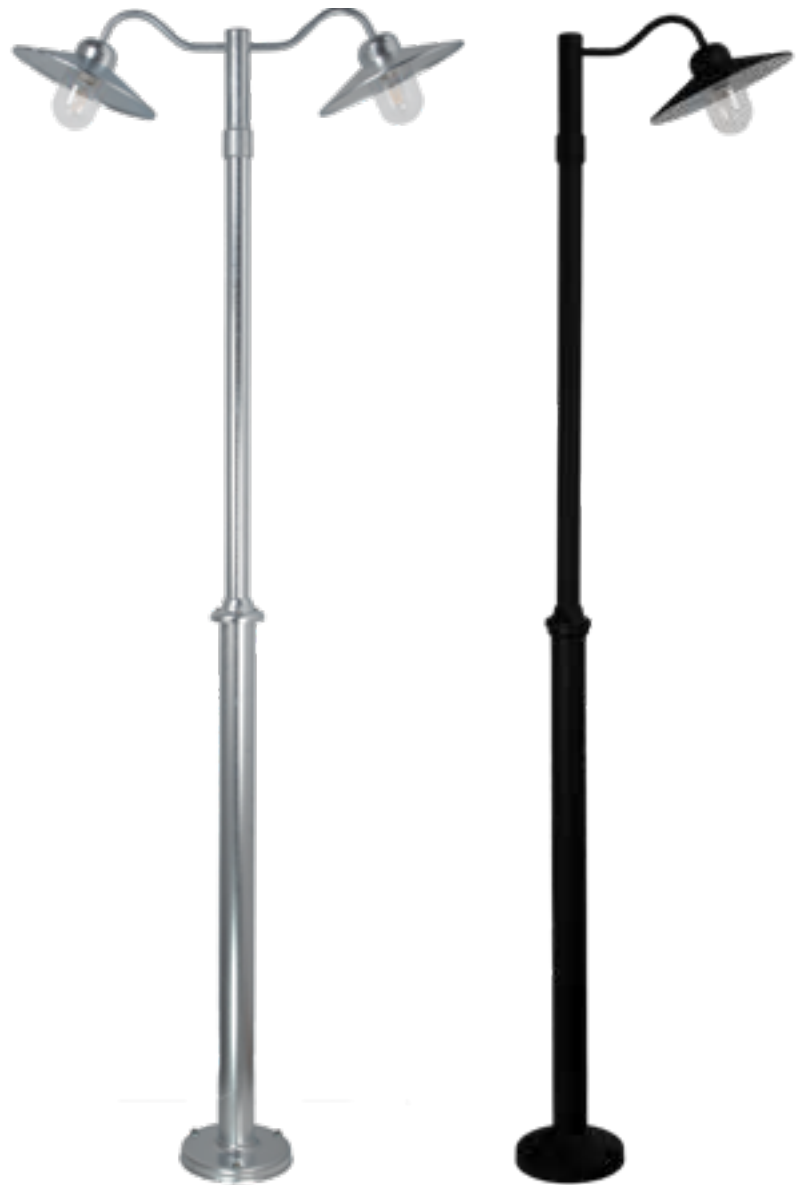

KARLSTAD

NYHET

KARLSTAD Justerbar stolpe i galvanisert eller lakkert stål. Klar polykarbonat.

Art	El-nr	Farge	Sokkel	Watt	Info
2032	3104151	Galv	2xE27	-	Art. 2032 har rund fot, diameter 23,5cm
2032	3104152	Sort	2xE27	-	Art. 2032 har rund fot, diameter 23,5cm
2033	3104149	Galv	E27	-	Art. 2033 har rund fot, diameter 23,5cm
2033	3104150	Sort	E27	-	Art. 2033 har rund fot, diameter 23,5cm

Avstand mellom boltehull, (3 bolter): Stolpe 2032 og 2033 er 17,9 cm.

Tilbehør til Karlstad Stolpe

405	3183055	Festejern/betongforankring (s.130)
406	3183056	Markfeste, for nedgraving (s.130)

*Galvaniserte produkter har 15 ÅRS GARANTI mot korrosjon
og lakkerte produkter 10 ÅRS GARANTI mot korrosjon.