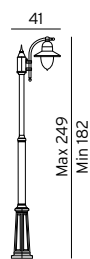

COMO

COMO Justerbar stolpe i aluminium. Klar polykarbonat.

Art	El-nr	Farge	Sokkel	Watt
371	3101700	Sort	E27	-
372	3101701	Sort	2xE27	-
373	3101702	Sort	3xE27	-

Tilbehør til Como Art. 371, 372 og 373

305	3183162	Festejern/ betongforankring (s.130)
306	3183163	Markfeste, for nedgraving (s.130)

Art. 371

Fot stolpe:

*10 ÅRS GARANTI mot korrosjon