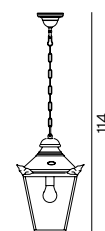

LONDON

CHELSEA

LONDON Klassisk tak/kjetting armatur i aluminiumstøp. Slagfast klar polykarbonat.

Art	EI-nr	Farge	Watt	Sokkel	Glass	Info
481A	3185517	Sort	-	E27	Klart	Tak/kjetting
493A (Big)	3185518	Sort	-	E27	Klart	Tak/kjetting

*10 ÅRS GARANTI mot korrosjon.

CHELSEA Håndlagd armatur i polert kobber. Slagfast klar polykarbonat.

Art	EI-nr	Farge	Watt	Sokkel	Glass	Info
961	3109980	Kobber	-	E27	Klart	Tak/kjetting

Vil etter en tid bli antikkbrun.

*10 ÅRS GARANTI mot korrosjon.

Art. 961