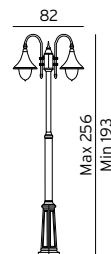

FIRENZE

FIRENZE Justerbar stolpe i aluminium. Klar polykarbonat.

Art	EI-nr	Farge	Sokkel	Watt
810	3101722	Sort	E27	-
810	3185233	Hvit	E27	-
820	3101723	Sort	2xE27	-
820	3185235	Hvit	2xE27	-
830	3101724	Sort	3xE27	-
830	3185237	Hvit	3xE27	-

Tilbehør til Firenze Art. 810, 820 og 830

305	3183162	Festejern/ betongforankring (s.130)
306	3183163	Markfeste, for nedgraving (s.130)

*10 ÅRS GARANTI mot korrosjon

Art. 820

Fot stolpe: