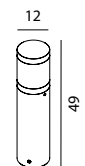

EGERSUND MINI Pullert i pulverlakkert aluminium. Blendfri armatur med indirekte lys. Glass: Klar PMMA

Art	Ei-nr	Farge	Watt	Sokkel	Lumen	Kelvin	Levetid L70/B50	Mål (H x Ø)
1290	3101760	Aluminium	9,1W	Modul	864lm 95lm/W	3000K	72 000h	85 x 12cm
1290	3101762	Grafitt	9,1W	Modul	864lm 95lm/W	3000K	72 000h	85 x 12cm
1291	3101764	Aluminium	9,1W	Modul	864lm 95lm/W	3000K	72 000h	49 x 12cm
1291	3101765	Grafitt	9,1W	Modul	864lm 95lm/W	3000K	72 000h	49 x 12cm

Tilbehør til Egersund Mini Art. 1290 og 1291

205	3183085	Festejern/betongforankring (s.130)
206	3183086	Markfeste, for nedgraving (s.130)
3086	3104159	Adapter for Ørstafundament c/c 160mm, Eks. el.nr 3640427 (s.130)

4000K og Dali varianter kan leveres på forespørsel, kontakt oss for mer

*10 ÅRS GARANTI mot korrosjon.

Art. 1291