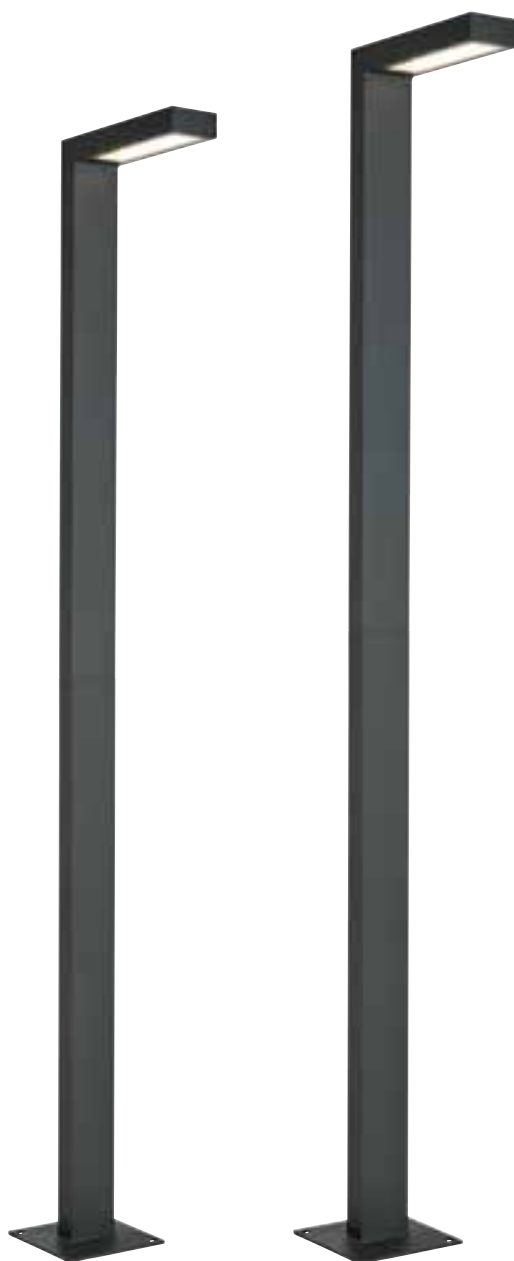

ASKER

ASKER Stolpe armatur i pulverlakkert aluminium. Passer til gangveien, parkeringsplasser etc. Dimbar.

Art	EI-nr	Farge	Watt	Sokkel	Lumen	Kelvin	Levetid	IP	Mål (h)
1360	3101927	Alu	12W	Modul	1128lm 94lm/W	3000K	72 000h	65	216cm
1360	3101928	Grafitt	12W	Modul	1128lm 94lm/W	3000K	72 000h	65	216cm
1363	3100193	Alu	12W	Modul	1128lm 94lm/W	3000K	72 000h	65	236cm
1363	3100194	Grafitt	12W	Modul	1128lm 94lm/W	3000K	72 000h	65	236cm

Tilbehør til Asker Stolper

116	3110095	Festejern/betongforankring (s.130)
117	3101929	Markfeste, for nedgraving (s.130)

Art. 1360 er en 2-delt stolpe for enkel transporterung.
Art. 1363 er en stolpe i et stykke.

- 4000K varianter kan leveres på forespørsel, kontakt oss for mer informasjon.

*10 ÅRS GARANTI mot korrosjon.