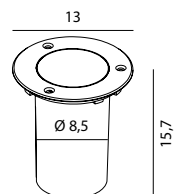

Art. 1550
Art. 1554
Art. 1760
Art. 1764