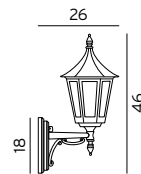

RIMINI

FIRENZE

RIMINI Armaturer i støpt aluminium. Glass i klar polykarbonat.

Art	EI-nr	Farge	Watt	Sokkel
259	3101726	Sort	-	E27
259	3183021	Hvit	-	E27
2591	3101727	Sort	-	E27
2591	3183023	Hvit	-	E27

Tilbehør til Rimini Art. 259 og 2591

150	3101731	Sort	Hjørnebeslag (s.130)	
150	3183006	Hvit	Hjørnebeslag (s.130)	

FIRENZE Armatur i støpt aluminium. Glass i klar polykarbonat.

Art	EI-nr	Farge	Watt	Sokkel
800	3101721	Sort	-	E27
800	3183121	Hvit	-	E27

Tilbehør til Firenze Art. 800

152	3183003	Sort	Hjørnebeslag (s.130)	
152	3185214	Hvit	Hjørnebeslag (s.130)	

Art. 259

*10 ÅRS GARANTI mot korrosjon.