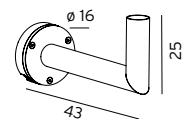

Art. 576
Art. 577
Art. 5002
Art. 5003

Art. 576
Art. 5002

Art. 577
Art. 5003

Art. 154

VISBY

NICE

NICE Stolpe og veggarmatur i aluminium. Passer til stolper med en diameter på $\varnothing 60$ mm og høyde på ca. 3-4m.