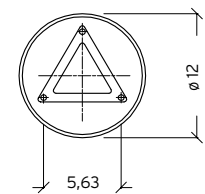

Art. 1476
Art. 1477

Art. 1475
Art. 1479

Bunn Alta, Stockholm

*Galvaniserte produkter har 15 ÅRS GARANTI mot korrosjon, og lakkerte produkter har 10 ÅRS GARANTI mot korrosjon.