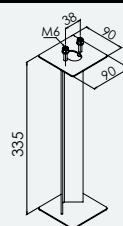

Art. 204
Markfeste
Arendal