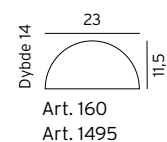

PARIS

PARIS Vegglampe i galvanisert, lakkert stål eller kobber. Kobberet blir antikk brun. Glass i frostet polykarbonat.

Art	EI-nr	Farge	Watt	Sokkel	Lumen	Kelvin	Levetid	Dimbar
160	3185326	Galvanisert stål	-	E27	-	-	-	-
160	3185327	Kobber	-	E27	-	-	-	-
160	3185336	Sort	-	E27	-	-	-	-
1495	3120015	Galvanisert stål	5,2W	Modul	508lm 98lm/W	3000K	70 000h	Dimbar
1495	3120016	Sort	5,2W	Modul	508lm 98lm/W	3000K	70 000h	Dimbar
163	3101761	Galvanisert stål	-	E27	-	-	-	-
163	3101763	Sort	-	E27	-	-	-	-
1496	3120017	Galvanisert stål	5,2W	Modul	471lm 91lm/W	3000K	70 000h	Dimbar
1496	3120018	Sort	5,2W	Modul	471lm 91lm/W	3000K	70 000h	Dimbar

4000K varianter kan leveres på forespørsel, kontakt oss for mer informasjon.

*Galvaniserte produkter har 15 ÅRS GARANTI mot korrosjon, lakkerte og kobber produkter 10 ÅRS GARANTI mot korrosjon.