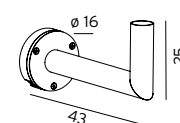

VISBY

NICE

NICE Stolpe og veggarmatur i aluminium. Passer til stolper med en diameter på $\varnothing 60$ mm og høyde på ca. 3-4m.

Art	EI-nr	Farge	Watt	Lumen	Kelvin	Levetid	Info
777	3101854	Alu	33,9W	3029lm 80lm/W	3000K	50 000h	Kun lyktheus
777	3101855	Grafitt	33,9W	3029lm 80lm/W	3000K	50 000h	Kun lyktheus

Tilbehør til Nice

154	3185559	Alu	Veggfeste med arm for Nice, $\varnothing 60$mm				
154	3185560	Grafitt	Veggfeste med arm for Nice, $\varnothing 60$mm				

4000K og Dali varianter kan leveres på forespørsel, kontakt oss for mer informasjon.

*10 ÅRS GARANTI mot korrosjon.

Art. 154