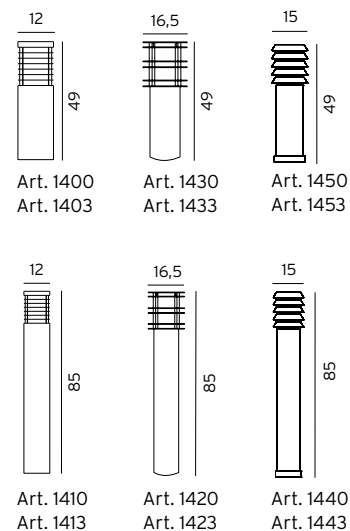

Tilbehør til Stockholm, Alta og Halmstad pullert

205	3183085	Festejern/betongforankring (s.130)
206	3183086	Markfeste, for nedgraving (s.130)
3086	3104159	Adapter for Ørstafundament c/c 160mm, Eks el.nr 3640427 (s.131)
3080	3100197	Fotplate (s.131)