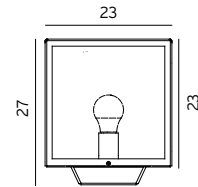

Art. 1941
Art. 1961