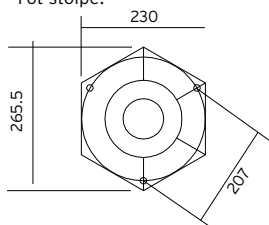

*10 ÅRS GARANTI mot korrosjon