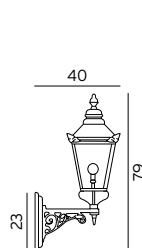

CHELSEA

CHELSEA Klassisk håndlagde lamper i polert kobber.

Art	El-nr	Farge	Watt
950	3185383	Kobber	-
963	3101861	Kobber	-
962	3110050	Kobber	-
954	3185242	Kobber	-
955 (Big)	3185241	Kobber	-
960	3109979	Kobber	-
964 (Big)	3101791	Kobber	-

Tilbehør til Art. 954 og 960

152	3183003	Sort	Hjørnebeslag (s.130)

Vil etter en tid bli antikkbrune. Veggarm er i lakkert aluminiumstøp. Lykteglassene er laget av slagfast polykarbonat.

* Kobber produkter har 10 ÅRS GARANTI mot korrosjon.

Art. 954