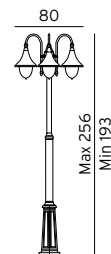

Tilbehør til Firenze Art. 810, 820 og 830

305	3183162	Festejern/ betongforankring (s.130)
306	3183163	Markfeste, for nedgraving (s.130)

*10 ÅRS GARANTI mot korrosjon

Art. 810

Art. 820

Art. 830

Fot stolpe:

CHELSEA