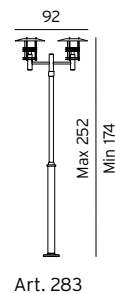

Art. 283

* Galvaniserte produkter har 15 ÅRS GARANTI mot korrosjon og lakkerte produkter 10 ÅRS GARANTI mot korrosjon.