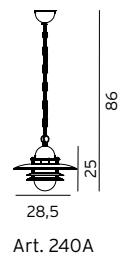

OSLO Kjettinglampe i galvanisert eller lakkert (først galvanisert) . Klar polykarbonat.

Art	El-nr	Farge	Watt	Glass
240A	3101785	Galvanisert stål	-	Klar
240A	3101787	Sort	-	Klar

Art. 271

Art. 230A

Art. 240A