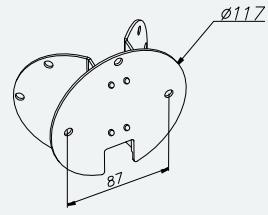

Art. 158
Hjørnebeslag
Koster

Art. 153
Hjørnebeslag
Stockholm
Oslo
Lund
Bergen
Karlstad
Vansbro
Larvik