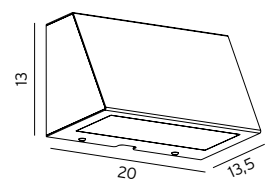

SKI

SKI Veggarmaturer i galvanisert stål eller sort utførelse. Polykarbonat med optisk struktur.

Art	El-nr	Farge	Watt	Lumen	Kelvin	Levetid	Egenskap
1390	3101934	Galvanisert stål	5,2W	371lm 71lm/W	3000K	70 000h	2x230V (kontakt)
1390	3101935	Sort	5,2W	371lm 71lm/W	3000K	70 000h	2x230V (kontakt)

(Art. 1390 er ikke beregnet for bruk for lading av El/hybrid-bil. All bruk nevnt ovenfor resulterer i fullstendig tap av alle garanti- og erstatningskrav fra kjøper).

1392	3101936	Galvanisert stål	5,2W	346lm 67lm/W	3000K	70 000h	-
1392	3101943	Sort	5,2W	346lm 67lm/W	3000K	70 000h	-

Ski er tilgjengelig i to forskjellige versjoner. Utmerket to i en løsning for balkong.
Artikkel 1390 er utstyrt med LED og med dobbel 230V stikkontakt.
Artikkel 1392 er kun med LED.

*Galvaniserte produkter har 15 ÅRS GARANTI mot korrosjon
og lakkerte produkter 10 ÅRS GARANTI mot korrosjon.

Art. 1392