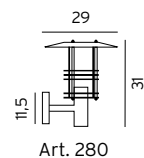

*Galvaniserte produkter har 15 ÅRS GARANTI mot korrosjon.
Lakkerte produkter 10 ÅRS GARANTI mot korrosjon.