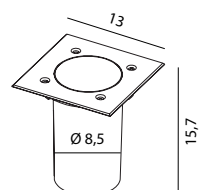

Art. 1551
Art. 1555
Art. 1762
Art. 1766