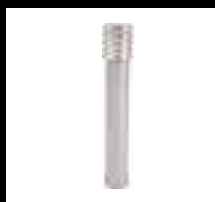

Kobber

Kobber

ALTA
s. 92

TILBEHØR