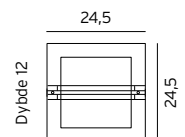

BASEL

BERN

BERN Bakplate i aluminiumstøp. Frontdeksel i rustfritt, galvanisert eller lakkert stål. Kraftig tykt glass

Art	EI-nr	Farge	Watt	Sokkel	Lumen	Kelvin	Levetid	Glass	Dimbar
650	3185264	Rustfritt stål	-	E27	-	-	-	Klart	-
650	3185390	Galvanisert stål	-	E27	-	-	-	Klart	-
650	3109977	Sort	-	E27	-	-	-	Klart	-
651	3185266	Rustfritt stål	-	E27	-	-	-	Frostet	-
651	3185391	Galvanisert stål	-	E27	-	-	-	Frostet	-
651	3185348	Sort	-	E27	-	-	-	Frostet	-
657	3101957	Galvanisert stål	4,5W	Modul	262lm 59lm/W	3000K	50 000h	Frostet	Dimbar
657	3101958	Sort	4,5W	Modul	262lm 59lm/W	3000K	50 000h	Frostet	Dimbar