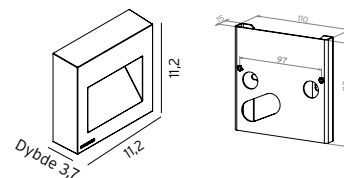

Tilbehør til Art. 1340

Innfellingsboks i polypropylen medfølger.

*10 ÅRS GARANTI mot korrosjon.

Art. 1341

Art. 157