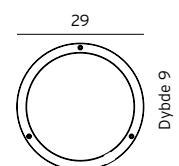

*10 ÅRS GARANTI mot korrosjon.

Art. 541

STOCKHOLM Veggskjold, bakplate i aluminiumstøp. Frontdeksel i galvanisert eller lakkert stål. Glass i klar eller opal polykarbonat

Art	EI-nr	Farge	Watt	Sokkel	Klasse	Lumen	Kelvin	Levetid	Glass
220	3110042	Galvanisert stål	-	E27	I	-	-	-	Opal
220	3110043	Sort	-	E27	I	-	-	-	Opal
226	3110048	Galvanisert stål	-	E27	I	-	-	-	Klar
226	3110049	Sort	-	E27	I	-	-	-	Klar
1600	3185589	Galvanisert stål	8W	Modul	I	332lm 41lm/W	3000K	50 000h	Opal
1600	3185590	Sort	8W	Modul	I	332lm 41lm/W	3000K	50 000h	Opal