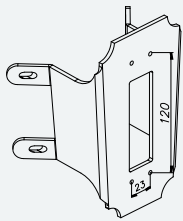

Art. 150
Hjørnebeslag
Rimini