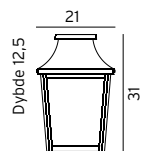

CHELSEA

CHELSEA Klassisk håndlagde lamper i polert kobber.

Art	El-nr	Farge	Watt
950	3185383	Kobber	-
963	3101861	Kobber	-
962	3110050	Kobber	-
954	3185242	Kobber	-
955 (Big)	3185241	Kobber	-
960	3109979	Kobber	-
964 (Big)	3101791	Kobber	-

Tilbehør til Art. 954 og 960

152	3183003	Sort	Hjørnebeslag (s.130)

Vil etter en tid bli antikkbrune. Veggarm er i lakkert aluminiumstøp. Lykteglassene er laget av slagfast polykarbonat.

* Kobber produkter har 10 ÅRS GARANTI mot korrosjon.

Art. 962