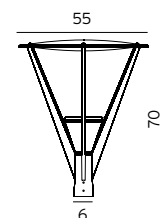

VISBY

NICE

NICE Stolpe og veggarmatur i aluminium. Passer til stolper med en diameter på $\varnothing 60$ mm og høyde på ca. 3-4m.

Art	EI-nr	Farge	Watt	Lumen	Kelvin	Levetid	Info
777	3101854	Alu	33,9W	3029lm 80lm/W	3000K	50 000h	Kun lyktheus
777	3101855	Grafitt	33,9W	3029lm 80lm/W	3000K	50 000h	Kun lyktheus

Tilbehør til Nice

154	3185559	Alu	Veggfeste med arm for Nice, $\varnothing 60$mm				
154	3185560	Grafitt	Veggfeste med arm for Nice, $\varnothing 60$mm				

4000K og Dali varianter kan leveres på forespørsel, kontakt oss for mer informasjon.

*10 ÅRS GARANTI mot korrosjon.

Art. 777