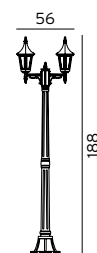

RIMINI/MILANO

RIMINI/MILANO Armaturer i aluminium. Glass i klar polykarbonat.

Art	EI-nr	Farge	Watt	Sokkel	Glass	Type
250	3101725	Sort	-	E27	Klar	Portstolpe
250	3185162	Hvit	-	E27	Klar	Portstolpe

Art. 250: Rund fot 12 cm. Avstand mellom to boltehull er 9cm.

404	3101735	Sort	-	E27	Klar	Blomsterstolpe
404	3183051	Hvit	-	E27	Klar	Blomsterstolpe

Art. 404: Firkantet fot 16,5 cm. Avstand mellom to boltehull er 9cm.

401	3101728	Sort	-	E27	Klar	Stolpe - Milano
401	3183041	Hvit	-	E27	Klar	Stolpe - Milano
402	3101729	Sort	-	2xE27	Klar	Stolpe
402	3183043	Hvit	-	2xE27	Klar	Stolpe
403	3101730	Sort	-	3xE27	Klar	Stolpe
403	3183045	Hvit	-	3xE27	Klar	Stolpe

Art. 401, 402 og 403: Sekskantet fot. Avstand mellom boltehullene er 17,9 cm (3 bolter).

Tilbehør til Rimini/Milano

307	3185231	Festejern/ betongforankring	For Art. 250 og 404 (s.130)
405	3183055	Festejern/ betongforankring	Art. 401, 402 og 403 (s.130)
406	3183056	Markfeste, for nedgraving	Art. 401, 402 og 403 (s.130)

Art. 402

*10 ÅRS GARANTI mot korrosjon