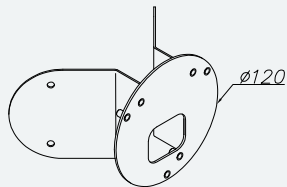

Art. 153
Hjørnebeslag
Stockholm
Oslo
Lund
Bergen
Karlstad
Vansbro
Larvik

Art. 158
Hjørnebeslag
Koster