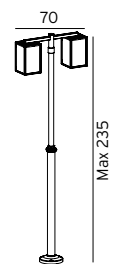

LOFOTEN

LOFOTEN Tidløse retroarmaturer i sortlakkert stål.

Art	EI-nr	Farge	Sokkel	Watt	Avskjerming	Info
1941	3101767	Sort	E27	-	Klart glass	Portstolpe
1961	3104113	Sort	E27	-	Opal polykarbonat	Portstolpe
1946	3101964	Sort	E27	-	Klart glass	Blomsterstolpe
1947	3101965	Sort	2xE27	-	Klart glass	Justerbar teleskopstolpe

Avstand mellom boltehull, (3 bolter): Stolpe 1947 er 17,9 cm. Diameter fot 23,5cm

Tilbehør til Lofoten 1946 og 1947

205	3183085	Festejern/betongforankring			For Art. 1946 (s.130)
206	3183086	Markfeste (For nedgraving)			For Art. 1946 (s.130)
405	3183055	Festejern/betongforankring			For Art. 1947 (s.130)
406	3183056	Markfeste (For nedgraving)			For Art. 1947 (s.130)

*5 ÅRS GARANTI mot korrosjon

Art. 1947