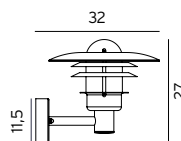

OSLO

LARVIK

OSLO Galvanisert eller lakkert (først galvanisert) armatur. Glass i klar polykarbonat.

Art	EI-nr	Farge	Watt	Sokkel	Klasse
240	3185256	Galvanisert stål	-	E27	II
240	3185343	Sort	-	E27	II

LARVIK Galvanisert eller lakkert (først galvanisert) armatur. Glass i klar polykar-

Art	EI-nr	Farge	Watt	Sokkel	Klasse
690	3101954	Galvanisert stål	-	E27	II
690	3101955	Sort	-	E27	II

Tilbehør til Oslo Art. 240 og Larvik Art. 690

153	3185355	Galvaniserat stål	Hjørnebeslag (s. 130)
153	3185354	Sort	Hjørnebeslag (s. 130)
159	3100195	Galvaniserat stål	Distanseplate (s. 131)
159	3100196	Sort	Distanseplate (s. 131)

*Galvaniserte produkter har 15 ÅRS GARANTI mot korrosjon.
Lakkerte produkter 10 ÅRS GARANTI mot korrosjon.

Art. 690