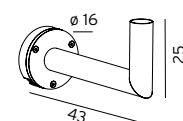

BORG

BORG Moderne lyktehus i aluminium til stolper på ca 3-4m og en diameter på $\varnothing 60$ mm. Glass i PMMA, opal.

Art	EI-nr	Farge	Watt	Lumen	Kelvin	Levetid	Ulor	Info
6151	3101983	Alu	32W	2996lm 94lm/W	3000K	72 000h	0%	Kun lyktehus
6151	3101984	Grafitt	32W	2996lm 94lm/W	3000K	72 000h	0%	Kun lyktehus

Tilbehør til Borg Art. 6151

154	3185559	Alu	Veggfeste med arm for Borg, $\varnothing 60$mm
154	3185560	Grafitt	Veggfeste med arm for Borg, $\varnothing 60$mm

4000K og Dali varianter kan leveres på forespørsel, kontakt oss for mer informasjon.

*10 ÅRS GARANTI mot korrosjon.

Art. 154