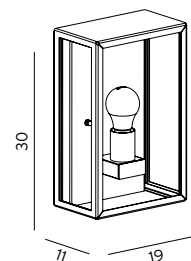

Art. 1940
Art. 1960