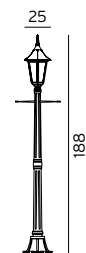

RIMINI/MILANO

RIMINI/MILANO Armaturer i aluminium. Glass i klar polykarbonat.

Art	EI-nr	Farge	Watt	Sokkel	Glass	Type
250	3101725	Sort	-	E27	Klar	Portstolpe
250	3185162	Hvit	-	E27	Klar	Portstolpe

Art. 250: Rund fot 12 cm. Avstand mellom to boltehull er 9cm.

404	3101735	Sort	-	E27	Klar	Blomsterstolpe
404	3183051	Hvit	-	E27	Klar	Blomsterstolpe

Art. 404: Firkantet fot 16,5 cm. Avstand mellom to boltehull er 9cm.

401	3101728	Sort	-	E27	Klar	Stolpe - Milano
401	3183041	Hvit	-	E27	Klar	Stolpe - Milano
402	3101729	Sort	-	2xE27	Klar	Stolpe
402	3183043	Hvit	-	2xE27	Klar	Stolpe
403	3101730	Sort	-	3xE27	Klar	Stolpe
403	3183045	Hvit	-	3xE27	Klar	Stolpe

Art. 401, 402 og 403: Sekskantet fot. Avstand mellom boltehullene er 17,9 cm (3 bolter).

Tilbehør til Rimini/Milano

307	3185231	Festejern/ betongforankring	For Art. 250 og 404 (s.130)
405	3183055	Festejern/ betongforankring	Art. 401, 402 og 403 (s.130)
406	3183056	Markfeste, for nedgraving	Art. 401, 402 og 403 (s.130)

Art. 401

*10 ÅRS GARANTI mot korrosjon