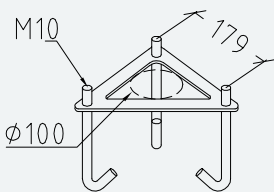

Art. 1128
Festjern
Stockholm
Art. 284,285, 287
Medfølger
alle modeller

Art. 405
Festjern
Stockholm
Oslo
Lund
Rimini/Milano
Koster
Lofoten