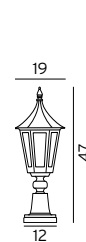

RIMINI/MILANO

RIMINI/MILANO Armaturer i aluminium. Glass i klar polykarbonat.

Art	EI-nr	Farge	Watt	Sokkel	Glass	Type
250	3101725	Sort	-	E27	Klar	Portstolpe
250	3185162	Hvit	-	E27	Klar	Portstolpe

Art. 250: Rund fot 12 cm. Avstand mellom to boltehull er 9cm.

404	3101735	Sort	-	E27	Klar	Blomsterstolpe
404	3183051	Hvit	-	E27	Klar	Blomsterstolpe

Art. 404: Firkantet fot 16,5 cm. Avstand mellom to boltehull er 9cm.

401	3101728	Sort	-	E27	Klar	Stolpe - Milano
401	3183041	Hvit	-	E27	Klar	Stolpe - Milano
402	3101729	Sort	-	2xE27	Klar	Stolpe
402	3183043	Hvit	-	2xE27	Klar	Stolpe
403	3101730	Sort	-	3xE27	Klar	Stolpe
403	3183045	Hvit	-	3xE27	Klar	Stolpe

Art. 401, 402 og 403: Sekskantet fot. Avstand mellom boltehullene er 17,9 cm (3 bolter).

Tilbehør til Rimini/Milano

307	3185231	Festejern/ betongforankring	For Art. 250 og 404 (s.130)
405	3183055	Festejern/ betongforankring	Art. 401, 402 og 403 (s.130)
406	3183056	Markfeste, for nedgraving	Art. 401, 402 og 403 (s.130)

Art. 250

*10 ÅRS GARANTI mot korrosjon