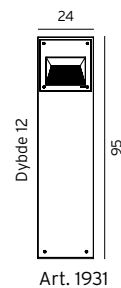

Tilbehør til Namsos Art 1931 og 1932

112	3101748	Festejern/betongforankring (s.130)
113	3101749	Markfeste, for nedgraving (s.130)

*10 ÅRS GARANTI mot korrosjon.

Art. 1931

Art. 1932

NAMSOS

ARVIKA

ARVIKA Pullert i galvanisert stål eller lakkert utførelse. Lysspredning i fire retninger, blendfritt lys.