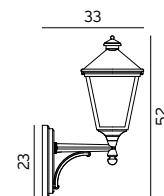

LONDON

Klasse D betyr at armaturen er godkjent for rom med økt brannfare, hvor det er fare for støvansamlinger, feks stall.

LONDON Armaturer i støpt aluminium. Glass i klar polykarbonat. Art. 4116 leveres uten glass

Art	EI-nr	Farge	Watt	Sokkel	Lumen	Kelvin	Levetid	Info
480	3101708	Sort	-	E27	-	-	-	Klasse D
480	3185284	Hvit	-	E27	-	-	-	Klasse D
481	3101709	Sort	-	E27	-	-	-	Klasse D
481	3185286	Hvit	-	E27	-	-	-	Klasse D
490 (Big)	3101714	Sort	-	E27	-	-	-	
490 (Big)	3185274	Hvit	-	E27	-	-	-	
493 (Big)	3101717	Sort	-	E27	-	-	-	
493 (Big)	3185276	Hvit	-	E27	-	-	-	
4116 (Big)	3104106	Sort	11,5 W	LED	757lm 80lm/W	3000K	50 000h	Uten Glass

Tilbehør til London Art. 480, 481, 490, 493 og 4116

152	3183003	Sort	Hjørnebeslag (s.130)
152	3185214	Hvit	Hjørnebeslag (s.130)

Art. 480