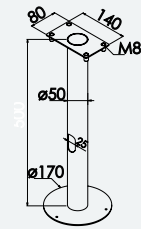

Art. 113
Markfeste
Namsos