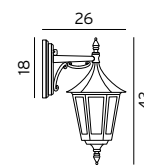

RIMINI

FIRENZE

RIMINI Armaturer i støpt aluminium. Glass i klar polykarbonat.

Art	EI-nr	Farge	Watt	Sokkel
259	3101726	Sort	-	E27
259	3183021	Hvit	-	E27
2591	3101727	Sort	-	E27
2591	3183023	Hvit	-	E27

Tilbehør til Rimini Art. 259 og 2591

150	3101731	Sort	Hjørnebeslag (s.130)	
150	3183006	Hvit	Hjørnebeslag (s.130)	

FIRENZE Armatur i støpt aluminium. Glass i klar polykarbonat.

Art	EI-nr	Farge	Watt	Sokkel
800	3101721	Sort	-	E27
800	3183121	Hvit	-	E27

Tilbehør til Firenze Art. 800

152	3183003	Sort	Hjørnebeslag (s.130)	
152	3185214	Hvit	Hjørnebeslag (s.130)	

Art. 2591

*10 ÅRS GARANTI mot korrosjon.