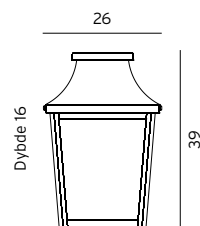

GLASGOW

LONDON

GLASGOW Klassisk armatur i støpt aluminium. Glass i klar polykarbonat.

Art	EI-nr	Farge	Watt	Sokkel	Glass
730	3110030	Sort	-	E27	Klar
730	3110032	Hvit	-	E27	Klar

*10 ÅRS GARANTI mot korrosjon.

LONDON Klassisk armatur i støpt aluminium. Glass i klar polykarbonat.

Art	EI-nr	Farge	Watt	Sokkel	Glass
497	3185573	Sort	-	E27	Klar
497	3120050	Hvit	-	E27	Klar

*10 ÅRS GARANTI mot korrosjon.

Art. 497