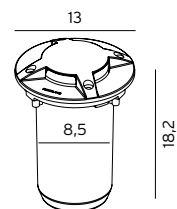

RENA Markarmatur med aluminiumsdeksel som sprer lyset langs bakken. Opal polykarbonat.

Art	El-nr	Farge	Watt	Sokkel	Kelvin	Levetid	Type	Glass
1631	3110047	Svart	5,5W	GU 10	3000K	40 000h	Rund	Opal
1633	3110086	Svart	5,5W	GU 10	3000K	40 000h	Firkantet	Opal

Lysspredning sendes ut i fire retninger, noe som gir en effektiv belysning. Toppdeksel og armaturhus i aluminium. Godkjent for overkjøring. Inkl. polypropylen hylse for nedstøpning/nedgravning. Innføringsnippele av stål for $\varnothing$ 8-12mm kabel. 3 meter ferdigmontert kabel medfølger.

Inkl. 5,5W LED, GU10, 375 lm, 3000K, 36D, dimbar, 40000h, utskiftbar lyskilde
* 5 ÅRS GARANTI mot korrosjon.

Art. 1631