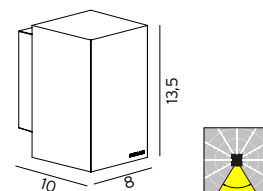

Art. 1731
Art. 1732

Art. 148

SANDVIK

SANDVIK Armatur i aluminiumstøp. Utskiftbare LED lyskilde og modul. Ned lys.

Art	EI-nr	Farge	Watt	Sokkel	Lumen	Kelvin	Levetid	Type
1741	3102462	Alu	3,9W	GU 10	210lm 54lm/W	2700K	40 000h	Ned lys
1741	3102463	Grafitt	3,9W	GU 10	210lm 54lm/W	2700K	40 000h	Ned lys
1741	3102464	Hvit	3,9W	GU 10	210lm 54lm/W	2700K	40 000h	Ned lys
1741	3104134	Sort	3,9W	GU 10	210lm 54lm/W	2700K	40 000h	Ned lys
1742	3102465	Alu	8W	Modul	563lm 70lm/W	3000K	50 000h	Ned lys
1742	3102466	Grafitt	8W	Modul	563lm 70lm/W	3000K	50 000h	Ned lys
1742	3102467	Hvit	8W	Modul	563lm 70lm/W	3000K	50 000h	Ned lys
1742	3104135	Sort	8W	Modul	563lm 70lm/W	3000K	50 000h	Ned lys