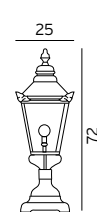

CHELSEA

CHELSEA Klassisk håndlagde armaturer i polert kobber. Slagfast klar polykarbonat.

Art	EI-nr	Farge	Watt	Sokkel	Type
956	3185244	Kobber	-	E27	Portstolpe
957	3185243	Kobber	-	E27	Portstolpe

Art. 956 og 957 : Firkantet fot 16,5 cm. Avstand mellom to boltehull er 9cm.

951	3185247	Kobber	-	E27	Justerbar teleskopstolpe
953	3185249	Kobber	-	2xE27	Justerbar teleskopstolpe

Art. 951 og 953: Sekskantet fot. Avstand mellom boltehullene er 20,7 cm (3 bolter).

Tilbehør til Chelsea Art. 951, 953, 956 og 957

307	3185231	Festejern/ betongforankring for Art. 956 og 957 (s.130)			
305	3183162	Festejern/ betongforankring for Art. 951 og 953 (s.130)			
306	3183163	Markfeste, for nedgraving Art. 951 og 953 (s.130)			

Vil etter en tid bli antikkbrun.
Stolpe svart lakkert aluminium.

*10 ÅRS GARANTI mot korrosjon

Art. 956