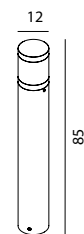

EGERSUND MINI Pullert i pulverlakkert aluminium. Blendfri armatur med indirekte lys. Glass: Klar PMMA

Art	Ei-nr	Farge	Watt	Sokkel	Lumen	Kelvin	Levetid L70/B50	Mål (H x Ø)
1290	3101760	Aluminium	9,1W	Modul	864lm 95lm/W	3000K	72 000h	85 x 12cm
1290	3101762	Grafitt	9,1W	Modul	864lm 95lm/W	3000K	72 000h	85 x 12cm
1291	3101764	Aluminium	9,1W	Modul	864lm 95lm/W	3000K	72 000h	49 x 12cm
1291	3101765	Grafitt	9,1W	Modul	864lm 95lm/W	3000K	72 000h	49 x 12cm

Tilbehør til Egersund Mini Art. 1290 og 1291

205	3183085	Festejern/betongforankring (s.130)
206	3183086	Markfeste, for nedgraving (s.130)
3086	3104159	Adapter for Ørstafundament c/c 160mm, Eks. el.nr 3640427 (s.130)

4000K og Dali varianter kan leveres på forespørsel, kontakt oss for mer

*10 ÅRS GARANTI mot korrosjon.

Art. 1290