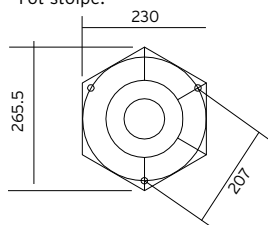

Fot stolpe: