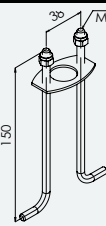

Art. 203
Festjern
Arendal
Borg