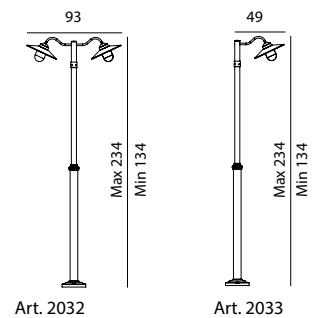

KARLSTAD

NYHET

KARLSTAD Justerbar stolpe i galvanisert eller lakkert stål. Klar polykarbonat.

Art	El-nr	Farge	Sokkel	Watt	Info
2032	3104151	Galv	2xE27	-	Art. 2032 har rund fot, diameter 23,5cm
2032	3104152	Sort	2xE27	-	Art. 2032 har rund fot, diameter 23,5cm
2033	3104149	Galv	E27	-	Art. 2033 har rund fot, diameter 23,5cm
2033	3104150	Sort	E27	-	Art. 2033 har rund fot, diameter 23,5cm

Avstand mellom boltehull, (3 bolter): Stolpe 2032 og 2033 er 17,9 cm.

Tilbehør til Karlstad Stolpe

405	3183055	Festejern/betongforankring (s.130)
406	3183056	Markfeste, for nedgraving (s.130)

*Galvaniserte produkter har 15 ÅRS GARANTI mot korrosjon
og lakkerte produkter 10 ÅRS GARANTI mot korrosjon.