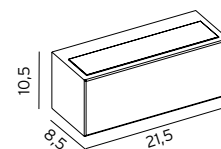

ASKER (Big)

ASKER (Galv)

ASKER (Galv) Bakplate i aluminiumstøp. Frontdeksel i galvanisert stål. Polykarbonat med optisk struktur. Utskiftbar modul.

Art	EI-nr	Farge	Watt	Sokkel	Lumen	Kelvin	Levetid	Type	Dimbar
1700	3101915	Galvanisert	8W	Modul	398lm 50lm/W	3000K	50 000h	Opp/ned lys	Dimbar
1702	3101916	Galvanisert	-	E27	-	-	-	Opp/ned lys	-
1705	3101917	Galvanisert	8W	Modul	165lm 21lm/W	3000K	50 000h	Ned lys	Dimbar
1707	3101918	Galvanisert	-	E27	-	-	-	Ned lys	-

ASKER (Galv - Big) Bakplate i aluminium. Frontdeksel i galvanisert stål. Polykarbonat med optisk struktur. Utskiftbar modul.

Art	EI-nr	Farge	Watt	Sokkel	Lumen ut	Kelvin	Levetid	Type	Dimbar
1710	3101921	Galvanisert	7,1W	Modul	649lm 92lm/W	3000K	70 000h	Opp/ned lys	Dimbar
1712	3101922	Galvanisert	-	E27	-	-	-	Opp/ned lys	-
1715	3101923	Galvanisert	5,3W	Modul	347lm 66lm/W	3000K	70 000h	Ned lys	Dimbar
1717	3101924	Galvanisert	-	E27	-	-	-	Ned lys	-

*Galvaniserte produkter har 15 ÅRS GARANTI mot korrosjon