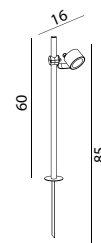

Art. 6602
Art. 6600