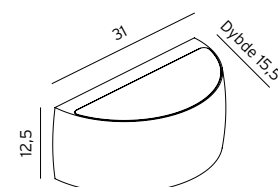

Art. 127
Art. 128

4000K og Dali varianter kan leveres på forespørsel, kontakt oss for mer informasjon.
*10 ÅRS GARANTI mot korrosjon.