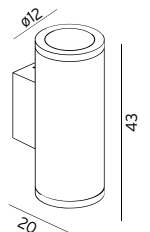

LYSFJORD

NYHET

LYSFJORD Fasadebelysning i aluminiumstøp. Leveres med forskjellige lysspredninger. Klart glass

Art	EI-nr	Farge	Watt	Sokkel	Lumen	Kelvin	Levetid	Info
6401	3104179	Alu	26,5W	Modul	946lm 36lm/W	3000K	70 000h	DALI2
6401	3104180	Graffiti	26,5W	Modul	946lm 36lm/W	3000K	70 000h	DALI2
6402	3104181	Alu	26,5W	Modul	946lm 36lm/W	3000K	70 000h	DALI2
6402	3104182	Graffiti	26,5W	Modul	946lm 36lm/W	3000K	70 000h	DALI2
6403	3104183	Alu	26,5W	Modul	1814lm 66lm/W	3000K	70 000h	DALI2
6403	3104184	Graffiti	26,5W	Modul	1814lm 66lm/W	3000K	70 000h	DALI2
6404	3104185	Alu	26,5W	Modul	78lm 2,9lm/W	3000K	70 000h	DALI2
6404	3104186	Graffiti	26,5W	Modul	78lm 2,9lm/W	3000K	70 000h	DALI2