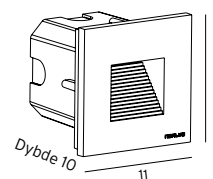

NAMSOS

NAMSOS MINI

NAMSOS Utenpåliggende veggarmatur. Aluminiumstøp. Frostet avskjerming.

Art	EI-nr	Farge	Watt	Lumen	Kelvin	Levetid
1341	3102474	Aluminium	4W	123lm 31lm/W	3000K	50 000h
1341	3102475	Grafitt	4W	123lm 31lm/W	3000K	50 000h

Tilbehør til Art. 1341

157	3102472	Aluminium	Distanseplate for utenpåliggende kabel			
157	3102473	Grafitt	Distanseplate for utenpåliggende kabel			

*10 ÅRS GARANTI mot korrosjon.

NAMSOS MINI Innfelt armatur for vegg. Armaturhus i aluminium. Frostet avskjerming.

Art	EI-nr	Farge	Watt	Lumen	Kelvin	Levetid
1340	3101775	Aluminium	4W	61lm 15lm/W	3000K	50 000h
1340	3101777	Grafitt	4W	61lm 15lm/W	3000K	50 000h

Tilbehør til Art. 1340

Innfellingsboks i polypropylen medfølger.

*10 ÅRS GARANTI mot korrosjon.

Art. 1340