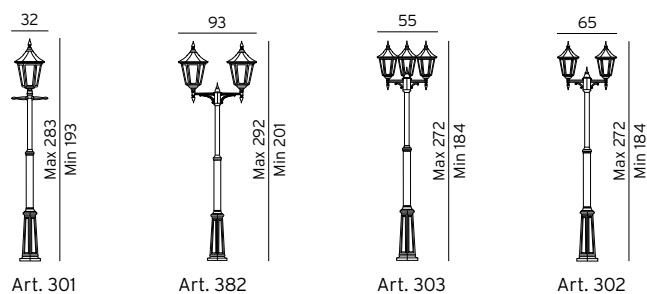

MODENA Justerbare stolper i aluminium. Klar polykarbonat.

Art	El-nr	Farge	Sokkel	Watt
301	3183013	Sort	E27	-
301	3183169	Hvit	E27	-
382 (Big)	3101706	Sort	2xE27	-
382 (Big)	3185302	Hvit	2xE27	-
303	3183015	Sort	3xE27	-
303	3183173	Hvit	3xE27	-
302	3183014	Sort	2xE27	-
302	3183171	Hvit	2xE27	-

Tilbehør til Modena Art. 301, 302, 303 og 382

305	3183162	Festejern/ betongforankring (s.130)
306	3183163	Markfeste, for nedgraving, (s.130)

*10 ÅRS GARANTI mot korrosjon

Fot stolpe: