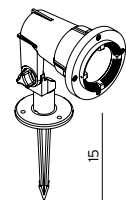

Art. 1592
Art. 1593