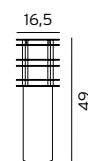

Art. 1469
Art. 298
Art. 1260

Art. 1269 OG 1469: Inkl. LED, E27, 806 lm, 2700K, dimbar, 25000h, utskiftbar lyskilde

*Galvaniserte produkter har 15 ÅRS GARANTI mot korrosjon, og lakkerte produkter har 10 ÅRS GARANTI mot korrosjon.