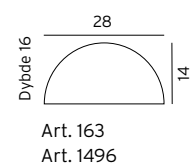

PARIS

PARIS Vegglampe i galvanisert, lakkert stål eller kobber. Kobberet blir antikk brun. Glass i frostet polykarbonat.

Art	EI-nr	Farge	Watt	Sokkel	Lumen	Kelvin	Levetid	Dimbar
160	3185326	Galvanisert stål	-	E27	-	-	-	-
160	3185327	Kobber	-	E27	-	-	-	-
160	3185336	Sort	-	E27	-	-	-	-
1495	3120015	Galvanisert stål	5,2W	Modul	508lm 98lm/W	3000K	70 000h	Dimbar
1495	3120016	Sort	5,2W	Modul	508lm 98lm/W	3000K	70 000h	Dimbar
163	3101761	Galvanisert stål	-	E27	-	-	-	-
163	3101763	Sort	-	E27	-	-	-	-
1496	3120017	Galvanisert stål	5,2W	Modul	471lm 91lm/W	3000K	70 000h	Dimbar
1496	3120018	Sort	5,2W	Modul	471lm 91lm/W	3000K	70 000h	Dimbar

4000K varianter kan leveres på forespørsel, kontakt oss for mer informasjon.

*Galvaniserte produkter har 15 ÅRS GARANTI mot korrosjon, lakkerte og kobber produkter 10 ÅRS GARANTI mot korrosjon.