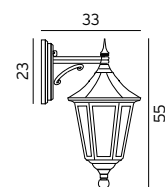

MODENA

MODENA Armaturer i støpt aluminium. Glass i klar polykarbonat.

Art	El-nr	Farge	Watt	Sokkel
350	3183027	Sort	-	E27
350	3183165	Hvit	-	E27
351	3183028	Sort	-	E27
351	3183167	Hvit	-	E27
380 (Big)	3101704	Sort	-	E27
380 (Big)	3185296	Hvit	-	E27
381 (Big)	3101705	Sort	-	E27
381 (Big)	3185298	Hvit	-	E27

Tilbehør til Modena Art. 350, 351, 380 og 381

152	3183003	Sort	Hjørnebeslag (s.130)
152	3185214	Hvit	Hjørnebeslag (s.130)

*10 ÅRS GARANTI mot korrosjon.

Art. 351