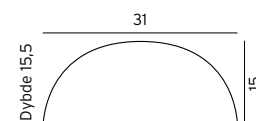

Art. 515
Art. 517

VASA Aluminiumstøp. Polykarbonat med optisk struktur. Utskiftbar lyskilde og modul.

Art	EI-nr	Farge	Watt	Sokkel	Lumen	Kelvin	Levetid	Info
127	3185416	Alu	8W	E27	384lm 48lm/W	2700K	25 000h	Inkl. LED E27 lyskilde
127	3185417	Graffiti	8W	E27	384lm 48lm/W	2700K	25 000h	Inkl. LED E27 lyskilde
127	3185418	Hvit	8W	E27	384lm 48lm/W	2700K	25 000h	Inkl. LED E27 lyskilde
128	3101856	Alu	8,5W	Modul	631lm 74lm/W	3000K	70 000h	-
128	3109918	Graffiti	8,5W	Modul	631lm 74lm/W	3000K	70 000h	-
128	3109920	Hvit	8,5W	Modul	631lm 74lm/W	3000K	70 000h	-