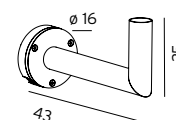

HAMMERFEST

HAMMERFEST Lyktehus i aluminium til stolper på ca 3-4m og en diameter på $\varnothing 60$ mm. Glass i PMMA, opal

Art	EI-nr	Farge	Watt	Lumen	Kelvin	Levetid	Ulor	Info
6141	3101981	Alu	32,7W	3227lm 99lm/W	3000K	50 000h	2%	Kun lyktehus
6141	3101982	Grafitt	32,7W	3227lm 99lm/W	3000K	50 000h	2%	Kun lyktehus

Tilbehør til Hammerfest

154	3185559	Alu	Veggfeste med arm for Hammerfest, $\varnothing 60$mm.
154	3185560	Grafitt	Veggfeste med arm for Hammerfest, $\varnothing 60$mm.

4000K og Dali varianter kan leveres på forespørsel, se vår hjemmeside.

*10 ÅRS GARANTI mot korrosjon.

Art. 154