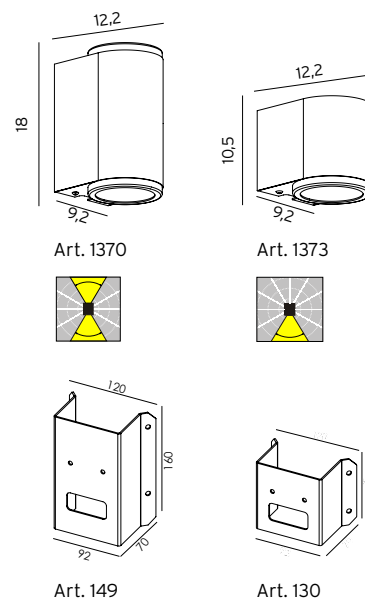

MANDAL

MANDAL Veggarmaturer i galvanisert stål eller sort utførelse. Utskiftbare LED lyskilder.

Art	El-nr	Farge	Watt	Sokkel	Lumen	Kelvin	Levetid	Type
1370	3101944	Galvanisert	2x3,9W	GU 10	500lm 64lm/W	2700K	40 000h	Opp/ned lys
1370	3101961	Sort	2x3,9W	GU 10	500lm 64lm/W	2700K	40 000h	Opp/ned lys
1373	3101945	Galvanisert	3,9W	GU 10	250lm 64lm/W	2700K	40 000h	Ned lys
1373	3101962	Sort	3,9W	GU 10	250lm 64lm/W	2700K	40 000h	Ned lys

Tilbehør Mandal

130	3104123	Galvanisert	Hjørnebeslag for Art. 1373		Ned lys
130	3104124	Sort	Hjørnebeslag for Art. 1373		Ned lys
149	3104128	Galvanisert	Hjørnebeslag for Art. 1370		Opp/ned lys
149	3104129	Sort	Hjørnebeslag for Art. 1370		Opp/ned lys

Inkl. LED, 3,9W GU10, 25D, 2700K, 265lm, 40000h LED lyskilder.

*Galvaniserte produkter har 15 ÅRS GARANTI mot korrosjon, og lakkerte produkter har 10 ÅRS GARANTI mot korrosjon.