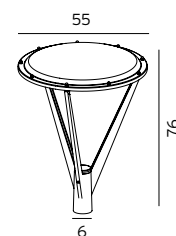

HAMMERFEST

HAMMERFEST Lyktehus i aluminium til stolper på ca 3-4m og en diameter på $\varnothing 60$ mm. Glass i PMMA, opal

Art	EI-nr	Farge	Watt	Lumen	Kelvin	Levetid	Ulor	Info
6141	3101981	Alu	32,7W	3227lm 99lm/W	3000K	50 000h	2%	Kun lyktehus
6141	3101982	Grafitt	32,7W	3227lm 99lm/W	3000K	50 000h	2%	Kun lyktehus

Tilbehør til Hammerfest

154	3185559	Alu	Veggfeste med arm for Hammerfest, $\varnothing 60$mm.
154	3185560	Grafitt	Veggfeste med arm for Hammerfest, $\varnothing 60$mm.

4000K og Dali varianter kan leveres på forespørsel, se vår hjemmeside.

*10 ÅRS GARANTI mot korrosjon.

Art. 6141