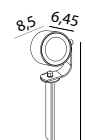

Art. 6165
Art. 6167