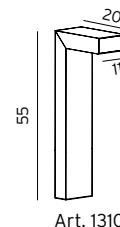

Tilbehør til Asker Serien

1907	3120062	-	Festejern/betongforankring (s.131)					
1908	3120063	-	Markfeste, for nedgraving (s.131)					
3090	3104170	-	Adapter for Ørstafundament c/c 160mm, Eks. el.nr 3640427 (s.130)					
3081	3104110	Alu	Forsterket fotplate, aluminium (s.131)					
3081	3104111	Grafit	Forsterket fotplate, grafit (s.131)					
3081	3104160	Sort	Forsterket fotplate, sort (s.131)					

Art. 1310