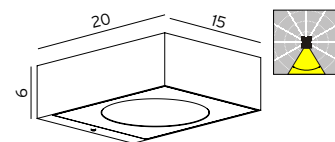

Art. 1330
Art. 1331