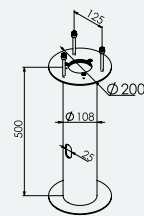

Art. 1128
Festjern
Stockholm
Art. 284,285, 287
Medfølger
alle modeller

Art. 1230
Festjern
Stavanger
Egersund

Art. 1231
Markfeste
Stavanger
Egersund

	<p>Art. 1907 Festejern Asker pullert Molde pullert Hellvik pullert</p>		<p>Art. 6130 Festejern Egersund Park</p>
	<p>Art. 1908 Markfeste Asker pullert Molde pullert Hellvik pullert</p>	<p>Art. 202 Markfeste Borg</p>	<p>Art. 159 Distanseplate Stockholm Oslo Karlstad Vansbro Bergen Lund Larvik</p>
	<p>Art. 6133 Adapter for betongfundament. Egersund Park Eks. el.nr 3630800 fra Vik ørsta nedstikk H=700</p>	<p>Art. 3080 Fotplate Halmstad Alta Stockholm Oppland Scandinavian wood Lillesand Kisa</p>	<p>Art. 3086 Adapter Halmstad Alta Stockholm Oppland Scandinavian wood Lillesand Kisa</p>
	<p>Art. 3081 Fotplate Asker pullert Molde pullert</p>	<p>Art. 3088 Adapter Narvik</p>	<p>Art. 3089 Adapter Koster</p>
	<p>Art. 3087 Adapter Egersund Stavanger</p>	<p>Art. 3010B Klassisk Sort Stolpe. ø50mm El.nr: 3104155 London Modena Como Bologna Firenze Chelsea</p>	<p>Art. 3084 Distanseplate Nidaros</p>