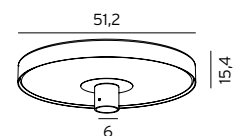

BORG

BORG Moderne lyktehus i aluminium til stolper på ca 3-4m og en diameter på $\varnothing 60$ mm. Glass i PMMA, opal.

Art	EI-nr	Farge	Watt	Lumen	Kelvin	Levetid	Ulor	Info
6151	3101983	Alu	32W	2996lm 94lm/W	3000K	72 000h	0%	Kun lyktehus
6151	3101984	Grafitt	32W	2996lm 94lm/W	3000K	72 000h	0%	Kun lyktehus

Tilbehør til Borg Art. 6151

154	3185559	Alu	Veggfeste med arm for Borg, $\varnothing 60$mm
154	3185560	Grafitt	Veggfeste med arm for Borg, $\varnothing 60$mm

4000K og Dali varianter kan leveres på forespørsel, kontakt oss for mer informasjon.

*10 ÅRS GARANTI mot korrosjon.

Art. 6151