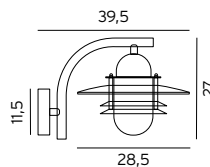

OSLO

LARVIK

OSLO Galvanisert eller lakkert (først galvanisert) armatur. Glass i klar polykarbonat.

Art	EI-nr	Farge	Watt	Sokkel	Klasse
240	3185256	Galvanisert stål	-	E27	II
240	3185343	Sort	-	E27	II

LARVIK Galvanisert eller lakkert (først galvanisert) armatur. Glass i klar polykar-

Art	EI-nr	Farge	Watt	Sokkel	Klasse
690	3101954	Galvanisert stål	-	E27	II
690	3101955	Sort	-	E27	II

Tilbehør til Oslo Art. 240 og Larvik Art. 690

153	3185355	Galvaniserat stål	Hjørnebeslag (s. 130)
153	3185354	Sort	Hjørnebeslag (s. 130)
159	3100195	Galvaniserat stål	Distanseplate (s. 131)
159	3100196	Sort	Distanseplate (s. 131)

*Galvaniserte produkter har 15 ÅRS GARANTI mot korrosjon.
Lakkerte produkter 10 ÅRS GARANTI mot korrosjon.

Art. 240