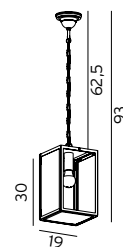

LOFOTEN

LOFOTEN Tak armaturer i stål, med klart glass.

Art	EI-nr	Farge	Watt	Sokkel	Glass	Info
1942	3101769	Sort	-	E27	Klart	Takarmatur
1944	3101950	Sort	-	E27	Klart	Tak/kjetting
1945	3101963	Sort	-	2x E27	Klart	Takarmatur

Stemningsskapende belysning for både klassisk og moderne arkitektur.

*5 ÅRS GARANTI mot korrosjon.

Art. 1944