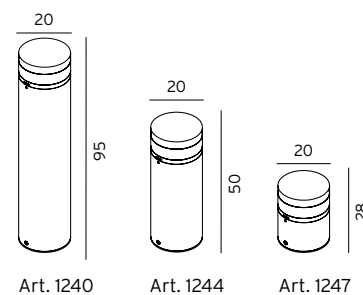

STAVANGER

STAVANGER Kraftig LED pullert i pulverlakkert aluminium. Leveres med klar polykarbonat.

Art	El-nr	Farge	Watt	Sokkel	Lumen	Kelvin	Levetid L70/B50	Mål (H x Ø)
1240	3185537	Aluminium	12,2W	Modul	428lm	3000K	>145 000h	95x20cm
1240	3185538	Grafitt	12,2W	Modul	428lm	3000K	>145 000h	95x20cm
1244	3185541	Aluminium	12,2W	Modul	428lm	3000K	>145 000h	50x20cm
1244	3185542	Grafitt	12,2W	Modul	428lm	3000K	>145 000h	50x20cm
1247	3185543	Aluminium	8,4W	Modul	312lm	3000K	>145 000h	28x20cm
1247	3185544	Grafitt	8,4W	Modul	312lm	3000K	>145 000h	28x20cm

Tilbehør til Stavanger Art. 1240, 1244 og 1247

1230	3185545	Festejern/betongforankring (s.130)
1231	3185546	Markfeste, for nedgraving (s.130)
3087	3104167	Adapter for Ørstafundament c/c 160mm, Eks. el.nr 3640427 (s.131)

4000K og Dali varianter kan leveres på forespørsel, kontakt oss for mer informasjon.

*10 ÅRS GARANTI mot korrosjon.