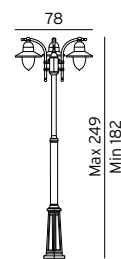

Art. 373

Fot stolpe: