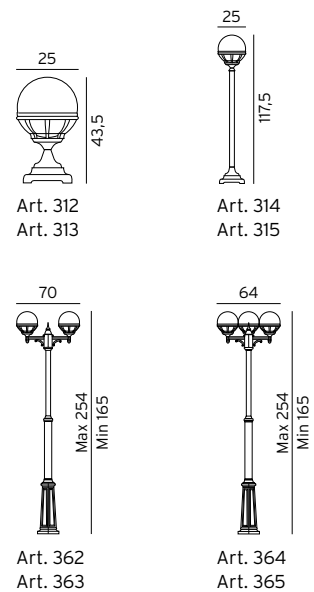

BOLOGNA

BOLOGNA Armaturer i aluminium. Kuppel klar eller opal PMMA.

Art	Ei-nr	Farge	Watt	Sokkel	Kuppel	Type
312	3183025	Sort	-	E27	Klar	Portstolpe
312	3185189	Hvit	-	E27	Klar	Portstolpe
313	3183019	Sort	-	E27	Opal	Portstolpe
313	3185172	Hvit	-	E27	Opal	Portstolpe
314	3183024	Sort	-	E27	Klar	Blomsterstolpe
314	3185174	Hvit	-	E27	Klar	Blomsterstolpe
315	3183026	Sort	-	E27	Opal	Blomsterstolpe
315	3185191	Hvit	-	E27	Opal	Blomsterstolpe
Art. 312, 313, 314 og 315: Firkantet fot 16,5 cm. Avstand mellom to boltehull er 9cm.						
362	3183090	Sort	-	2xE27	Klar	Teleskopstolpe
362	3185200	Hvit	-	2xE27	Klar	Teleskopstolpe
363	3183087	Sort	-	2xE27	Opal	Teleskopstolpe
363	3185202	Hvit	-	2xE27	Opal	Teleskopstolpe
364	3183091	Sort	-	3xE27	Klar	Teleskopstolpe
364	3185204	Hvit	-	3xE27	Klar	Teleskopstolpe
365	3183092	Sort	-	3xE27	Opal	Teleskopstolpe
365	3185206	Hvit	-	3xE27	Opal	Teleskopstolpe

Art. 362, 363, 364, 365: Sekskantet fot. Avstand mellom boltehullene er 20,7 cm (3 bolter).

Tilbehør til Bologna serien

307	3185231	Festejern/ betongforankring Art. 312, 313, 314 og 315 (s.130)				
305	3183162	Festejern/ betongforankring Art. 362, 363, 364 og 365 (s.130)				
306	3183163	Markfeste, for nedgraving Art. 362, 363, 364 og 365 (s.130)				

*10 ÅRS GARANTI mot korrosion