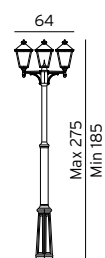

Art. 491
Art. 4124

Art. 483