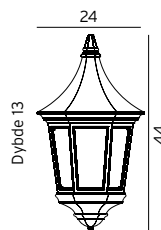

VENEDIG

GENOVA

GENOVA MINI

VENEDIG Klassisk armatur i støpt aluminium. Glass i klar polykarbonat.

Art	Ei-nr	Farge	Watt	Sokkel	Glass
261	3183009	Sort	-	E27	Klar
261	3183031	Hvit	-	E27	Klar

*10 ÅRS GARANTI mot korrosjon.