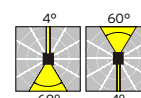

LILLEHAMMER

LILLEHAMMER Aluminiumstøp. Klart glass. Leveres med forskjellige lysspredninger.

Art	El-nr	Farge	Watt	Sokkel	Lumen	Kelvin	Levetid	Info
1580	3185548	Alu	7,2W	Modul	125lm 17lm/W	3000K	50 000h	Front kan vendes opp/ned
1580	3185549	Grafitt	7,2W	Modul	125lm 17lm/W	3000K	50 000h	Front kan vendes opp/ned
1580	3185550	Hvit	7,2W	Modul	125lm 17lm/W	3000K	50 000h	Front kan vendes opp/ned
1581	3185551	Alu	7,2W	Modul	216lm 30lm/W	3000K	50 000h	Kan ikke vendes
1581	3185552	Grafitt	7,2W	Modul	216lm 30lm/W	3000K	50 000h	Kan ikke vendes
1581	3185553	Hvit	7,2W	Modul	216lm 30lm/W	3000K	50 000h	Kan ikke vendes
1582	3185554	Alu	4W	Modul	107lm 27/W	3000K	50 000h	Kan ikke vendes
1582	3185555	Grafitt	4W	Modul	107lm 27/W	3000K	50 000h	Kan ikke vendes
1582	3185556	Hvit	4W	Modul	107lm 27/W	3000K	50 000h	Kan ikke vendes

*10 ÅRS GARANTI mot korrosjon.