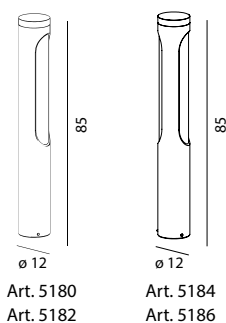

Art. 5180
Art. 5182

Art. 5184
Art. 5186