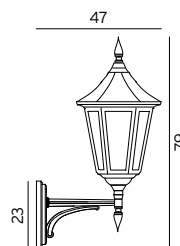

MODENA

MODENA Armaturer i støpt aluminium. Glass i klar polykarbonat.

Art	El-nr	Farge	Watt	Sokkel
350	3183027	Sort	-	E27
350	3183165	Hvit	-	E27
351	3183028	Sort	-	E27
351	3183167	Hvit	-	E27
380 (Big)	3101704	Sort	-	E27
380 (Big)	3185296	Hvit	-	E27
381 (Big)	3101705	Sort	-	E27
381 (Big)	3185298	Hvit	-	E27

Tilbehør til Modena Art. 350, 351, 380 og 381

152	3183003	Sort	Hjørnebeslag (s.130)
152	3185214	Hvit	Hjørnebeslag (s.130)

*10 ÅRS GARANTI mot korrosjon.

Art. 380