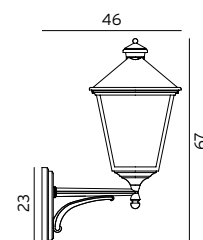

Art. 490
Art. 4116