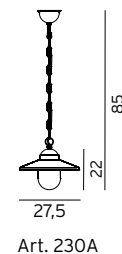

BERGEN

KARLSTAD

OSLO

BERGEN Takarmatur i galvanisert eller lakkert (først galvanisert). Klar polykarbonat.

Art	El-nr	Farge	Watt	Glass
271	3101776	Galvanisert stål	-	Klar
271	3101771	Sort	-	Klar

KARLSTAD Kjettinglampe i galvanisert eller lakkert stål. Klar polykarbonat.

Art	El-nr	Farge	Watt	Glass
230A	3185516	Galvanisert stål	-	Klar
230A	3185515	Sort	-	Klar

OSLO Kjettinglampe i galvanisert eller lakkert (først galvanisert) . Klar polykarbonat.

Art	El-nr	Farge	Watt	Glass
240A	3101785	Galvanisert stål	-	Klar
240A	3101787	Sort	-	Klar

Art. 230A

*Galvaniserte produkter har 15 ÅRS GARANTI mot korrosjon og lakkerte produkter 10 ÅRS GARANTI mot korrosjon.