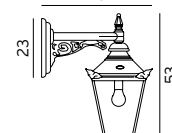

CHELSEA

CHELSEA Klassisk håndlagde lamper i polert kobber.

Art	El-nr	Farge	Watt
950	3185383	Kobber	-
963	3101861	Kobber	-
962	3110050	Kobber	-
954	3185242	Kobber	-
955 (Big)	3185241	Kobber	-
960	3109979	Kobber	-
964 (Big)	3101791	Kobber	-

Tilbehør til Art. 954 og 960

152	3183003	Sort	Hjørnebeslag (s.130)

Vil etter en tid bli antikkbrune. Veggarm er i lakkert aluminiumstøp. Lykteglassene er laget av slagfast polykarbonat.

* Kobber produkter har 10 ÅRS GARANTI mot korrosjon.

Art. 960