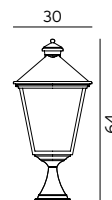

LONDON

LONDON Armaturer i aluminium. Klar polykarbonat.

Art	EI-nr	Farge	Sokkel	Watt
484	3101712	Sort	E27	-
484	3185288	Hvit	E27	-

Art. 484: Firkantet fot 16,5 cm. Avstand mellom to boltehull er 9cm.

494 (Big)	3101718	Sort	E27	-
494 (Big)	3185278	Hvit	E27	-

Art. 494: Firkantet fot 20 cm. Avstand mellom to boltehull er 9 cm.

485	3101713	Sort	E27	-
485	3185290	Hvit	E27	-

Art. 485: Firkantet fot 16,5 cm. Avstand mellom to boltehull er 9cm.

Tilbehør til London Art. 484, 485 og 494

307	3185231	Festejern/betongforankring (s.130)

*10 ÅRS GARANTI mot korrosjon

Art. 494