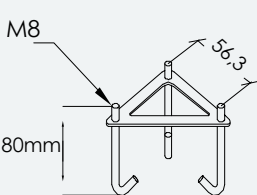

Art. 205
Festjern
Halmstad
Stockholm
Alta
Oppland
Kisa
Egersund Mini
Lillesand
Lofoten