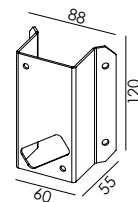

SANDVIK Utskiftbare LED lyskilder og moduler. Opp/ned lys. Klart glass.

Art	El-nr	Farge	Watt	Sokkel	Lumen	Kelvin	Levetid	Type
1731	3101991	Alu	2x3,9W	GU 10	420lm 54lm/W	2700K	40 000h	Opp/ned lys
1731	3101992	Grafitt	2x3,9W	GU 10	420lm 54lm/W	2700K	40 000h	Opp/ned lys
1731	3101996	Hvit	2x3,9W	GU 10	420lm 54lm/W	2700K	40 000h	Opp/ned lys
1731	3104131	Sort	2x3,9W	GU 10	420lm 54lm/W	2700K	40 000h	Opp/ned lys
1732	3101997	Alu	2x8W	Modul	1126lm 70lm/W	3000K	50 000h	Opp/ned lys
1732	3101998	Grafitt	2x8W	Modul	1126lm 70lm/W	3000K	50 000h	Opp/ned lys
1732	3101999	Hvit	2x8W	Modul	1126lm 70lm/W	3000K	50 000h	Opp/ned lys
1732	3104132	Sort	2x8W	Modul	1126lm 70lm/W	3000K	50 000h	Opp/ned lys

Tilbehør til Sandvik Art. 1731 og 1732

148	3104125	Alu	Hjørnebeslag for Art. 1731, 1732
148	3104126	Grafitt	Hjørnebeslag for Art. 1731, 1732
148	3104127	Hvit	Hjørnebeslag for Art. 1731, 1732
148	3104133	Sort	Hjørnebeslag for Art. 1731, 1732

Art. 148