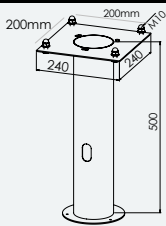

Art. 117
Markfeste
Asker stolpe