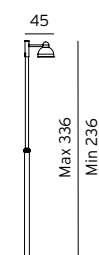

KOSTER

KOSTER Lykthus eller komplett stolpe i aluminium. For offentlige og private miljø. Polykarbonat med optisk struktur.

Art	EI-nr	Farge	Watt	Lumen	Kelvin	Levetid	Info
1913	3120066	Alu	17,5W	1568lm 90lm/W	3000K	50 000h	Kun lyktheus, ø60mm
1913	3120067	Grafitt	17,5W	1568lm 90lm/W	3000K	50 000h	Kun lyktheus, ø60mm
Art 1913 passer til stolper med diameter på ø 60mm og høyde mellom 3 - 3,5 meter.							
1914	3120068	Alu	17,5W	1568lm 90lm/W	3000K	50 000h	Lyktheus + teleskopstolpe
1914	3120069	Grafitt	17,5W	1568lm 90lm/W	3000K	50 000h	Lyktheus + teleskopstolpe

Tilbehør Koster Stolper

405	3183055	Festejern/betongforankring (s.130)
406	3183056	Markfeste, for nedgraving (s.130)

4000K, Dali og asymmetrisk varianter kan leveres på forespørsel, kontakt oss for mer informasjon.

*10 ÅRS GARANTI mot korrosjon.

Art. 1914