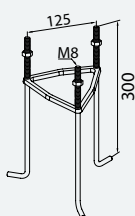

Art. 1128
Festjern
Stockholm
Art. 284,285, 287
Medfølger
alle modeller

Art. 1230
Festjern
Stavanger
Egersund

Art. 1231
Markfeste
Stavanger
Egersund

	<p>Art. 1907 Festejern Asker pullert Molde pullert Hellvik pullert</p>		<p>Art. 6130 Festejern Egersund Park</p>
	<p>Art. 1908 Markfeste Asker pullert Molde pullert Hellvik pullert</p>	<p>Art. 202 Markfeste Borg</p>	<p>Art. 159 Distanseplate Stockholm Oslo Karlstad Vansbro Bergen Lund Larvik</p>
	<p>Art. 6133 Adapter for betongfundament. Egersund Park Eks. el.nr 3630800 fra Vik ørsta nedstikk H=700</p>	<p>Art. 3080 Fotplate Halmstad Alta Stockholm Oppland Scandinavian wood Lillesand Kisa</p>	<p>Art. 3086 Adapter Halmstad Alta Stockholm Oppland Scandinavian wood Lillesand Kisa</p>
	<p>Art. 3081 Fotplate Asker pullert Molde pullert</p>	<p>Art. 3088 Adapter Narvik</p>	<p>Art. 3089 Adapter Koster</p>
	<p>Art. 3087 Adapter Egersund Stavanger</p>	<p>Art. 3010B Klassisk Sort Stolpe. ø50mm El.nr: 3104155 London Modena Como Bologna Firenze Chelsea</p>	<p>Art. 3084 Distanseplate Nidaros</p>