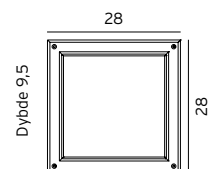

*10 ÅRS GARANTI mot korrosjon.

BASEL Bakplate i aluminiumstøp. Frontdeksel i rustfritt, galvanisert eller lakkert stål. Kraftig tykt glass

Art	El-nr	Farge	Watt	Sokkel	Lumen	Kelvin	Levetid	Glass	Dimbar
660	3185268	Rustfritt stål	-	E27	-	-	-	Klart	-
660	3185393	Galvanisert stål	-	E27	-	-	-	Klart	-
660	3109978	Sort	-	E27	-	-	-	Klart	-
661	3185270	Rustfritt stål	-	E27	-	-	-	Frostet	-
661	3185394	Galvanisert stål	-	E27	-	-	-	Frostet	-
661	3185346	Sort	-	E27	-	-	-	Frostet	-
681	3101959	Galvanisert stål	4,5W	Modul	231lm 51lm/W	3000K	50 000h	Frostet	Dimbar
681	3101960	Sort	4,5W	Modul	231lm 51lm/W	3000K	50 000h	Frostet	Dimbar