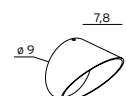

SANDE Spot armatur i støpt aluminium. For landskap og fasadebelysning. For bakke og vegg. Klart glass.

Art	El-nr	Farge	Watt	Sokkel	Lumen	Kelvin	Levetid	Type	Spredning
1592	3185565	Grafitt	5,5W	GU 10	375lm 50lm/W	3000K	40 000h	Inkl. 5m kabel , Markspyd 36°	
1593	3185566	Grafitt	8,6W	Modul	566lm 66lm/W	3000K	145 000h	Inkl. 5m kabel , Markspyd 40°	
1594	3185567	Grafitt	8,6W	Modul	738lm 86lm/W	3000K	145 000h		40°
1598	3185547	Grafitt	5,5W	GU 10	375lm 68lm/W	3000K	40 000h		36°

Tillbehør for Sande

1233	3185570	Grafitt	Avblendingsskjerm						
1234	3185571		Markspyd for alle modeller						

Sande. Justerbart hode.

Art. 1592 og 1598: Inkl. 5,5W LED, GU10, 375 lm, 3000K, 36D, dimbar, 40000h, utskiftbar lyskilde

* 10 ÅRS GARANTI mot korrosjon.

Art. 1233