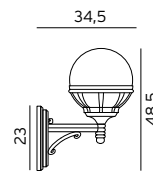

Art. 360, 361