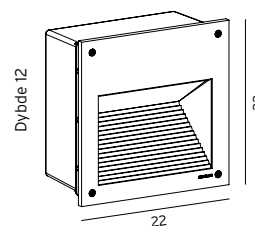

NAMSOS

NAMSOS

NAMSOS (Galv) Innfelt armatur. Armaturhus i aluminium og front i galvanisert stål. Frostet avskjerming.

Art	EI-nr	Farge	Watt	Lumen	Kelvin	Levetid
1933	3101953	Galvanisert stål	5,2W	295lm 57lm/W	3000K	70 000h

Tilbehør til Art. 1933

Innfellingsboks i polypropylen medfølger.

*Galvaniserte produkter har 15 ÅRS GARANTI mot korrosjon.

NAMSOS Innfelt armatur. Armaturhus i aluminium. Frostet avskjerming. Også tilgjengelig som pullert

Art	EI-nr	Farge	Watt	Lumen	Kelvin	Levetid
1930	3101848	Aluminium	8,4W	566lm 67lm/W	3000K	102 000h
1930	3101849	Grafitt	8,4W	566lm 67lm/W	3000K	102 000h

Tilbehør til Art. 1930

Innfellingsboks i polypropylen medfølger.

4000K eller kraftigere variant kan leveres på forespørsel, kontakt oss for mer informasjon.

*10 ÅRS GARANTI mot korrosjon.

Art. 1930