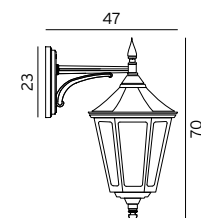

MODENA

MODENA Armaturer i støpt aluminium. Glass i klar polykarbonat.

Art	El-nr	Farge	Watt	Sokkel
350	3183027	Sort	-	E27
350	3183165	Hvit	-	E27
351	3183028	Sort	-	E27
351	3183167	Hvit	-	E27
380 (Big)	3101704	Sort	-	E27
380 (Big)	3185296	Hvit	-	E27
381 (Big)	3101705	Sort	-	E27
381 (Big)	3185298	Hvit	-	E27

Tilbehør til Modena Art. 350, 351, 380 og 381

152	3183003	Sort	Hjørnebeslag (s.130)
152	3185214	Hvit	Hjørnebeslag (s.130)

*10 ÅRS GARANTI mot korrosjon.

Art. 381