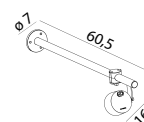

Moss. Justerbart hode.

* 10 ÅRS GARANTI mot korrosjon.

Art. 6772
Art. 6778

Art. 6706
Art. 6702

Art. 6161
Art. 6163

MOSS

NYHET

MOSS Spot armatur i støpt aluminium for stolper som er 50 eller 60mm.