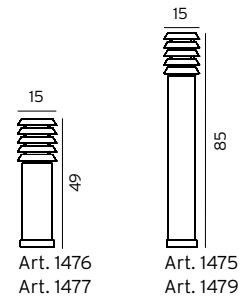

ALTA

ALTA Kraftig og solid pullert i galvanisert stål eller lakkert utførelse. Opal polykarbonat. Utskiftbare lyskilder..

Art	EI-nr	Farge	Watt	Sokkel	Klasse	Lumen ut	Kelvin	Levetid	Mål (H x B)
1475	3185430	Galv	8,5W	E27	II	132 lm	2700K	25 000h	85 x 15cm
1475	3185431	Sort	8,5W	E27	II	132 lm	2700K	25 000h	85 x 15cm
Art. 1475: Inkl. LED, E27, 806 lm, 2700K, dimbar, 25000h, utskiftbar lyskilde									
1479	3120021	Galv	10W	Modul	I	159 lm	3000K	50 000h	85 x 15cm
1479	3120022	Sort	10W	Modul	I	159 lm	3000K	50 000h	85 x 15cm
Art. 1477: Inkl. LED, E27, 806 lm, 2700K, dimbar, 25000h, utskiftbar lyskilde									
1477	3185432	Galv	8,5W	E27	II	132 lm	2700K	25 000h	49 x 15cm
1477	3185433	Sort	8,5W	E27	II	132 lm	2700K	25 000h	49 x 15cm
Art. 1477: Inkl. LED, E27, 806 lm, 2700K, dimbar, 25000h, utskiftbar lyskilde									
1476	3120019	Galv	10W	Modul	I	159 lm	3000K	50 000h	49 x 15cm
1476	3120020	Sort	10W	Modul	I	159 lm	3000K	50 000h	49 x 15cm

*Galvaniserte produkter har 15 ÅRS GARANTI mot korrosjon, og lakkerte produkter har 10 ÅRS GARANTI mot korrosjon.