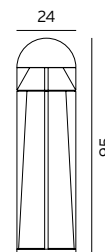

Fire lysåpninger på skrå utover og fire nedover langs stolpen skaper en fin lyseffekt.
Lett tilgjengelig inspeksjonsluke til koblingsboks. Fot for montering på fundament eller fast underlag.

4000K og Dali varianter kan leveres på forespørsel, kontakt oss for mer informasjon.

*10 ÅRS GARANTI mot korrosjon.