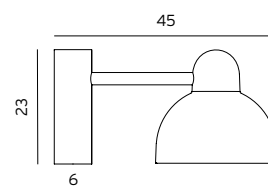

KOSTER

KOSTER Lykthus eller komplett stolpe i aluminium. For offentlige og private miljø. Polykarbonat med optisk struktur.

Art	EI-nr	Farge	Watt	Lumen	Kelvin	Levetid	Info
1913	3120066	Alu	17,5W	1568lm 90lm/W	3000K	50 000h	Kun lyktheus, ø60mm
1913	3120067	Grafitt	17,5W	1568lm 90lm/W	3000K	50 000h	Kun lyktheus, ø60mm
Art 1913 passer til stolper med diameter på ø 60mm og høyde mellom 3 - 3,5 meter.							
1914	3120068	Alu	17,5W	1568lm 90lm/W	3000K	50 000h	Lyktheus + teleskopstolpe
1914	3120069	Grafitt	17,5W	1568lm 90lm/W	3000K	50 000h	Lyktheus + teleskopstolpe

Tilbehør Koster Stolper

405	3183055	Festejern/betongforankring (s.130)
406	3183056	Markfeste, for nedgraving (s.130)

4000K, Dali og asymmetrisk varianter kan leveres på forespørsel, kontakt oss for mer informasjon.

*10 ÅRS GARANTI mot korrosjon.

Art. 1913