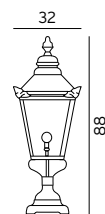

CHELSEA

CHELSEA Klassisk håndlagde armaturer i polert kobber. Slagfast klar polykarbonat.

Art	EI-nr	Farge	Watt	Sokkel	Type
956	3185244	Kobber	-	E27	Portstolpe
957	3185243	Kobber	-	E27	Portstolpe

Art. 956 og 957 : Firkantet fot 16,5 cm. Avstand mellom to boltehull er 9cm.

951	3185247	Kobber	-	E27	Justerbar teleskopstolpe
953	3185249	Kobber	-	2xE27	Justerbar teleskopstolpe

Art. 951 og 953: Sekskantet fot. Avstand mellom boltehullene er 20,7 cm (3 bolter).

Tilbehør til Chelsea Art. 951, 953, 956 og 957

307	3185231	Festejern/ betongforankring for Art. 956 og 957 (s.130)			
305	3183162	Festejern/ betongforankring for Art. 951 og 953 (s.130)			
306	3183163	Markfeste, for nedgraving Art. 951 og 953 (s.130)			

Vil etter en tid bli antikkbrun.
Stolpe svart lakkert aluminium.

*10 ÅRS GARANTI mot korrosjon

Art. 957