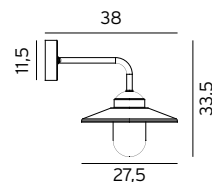

VANSBRO

BERGEN

VANSBRO Armatur i galvanisert eller lakkert stål. Glass i klar polykarbonat.

Art	EI-nr	Farge	Watt	Sokkel	Klasse
1920	3120072	Galvanisert stål	-	E27	II
1920	3120073	Sort	-	E27	II
1920	3120074	Kobber	-	E27	II

(Kobber, vil etter en tid bli antikkbrun.)

BERGEN Armatur i galvanisert eller lakkert stål. Glass i klar polykarbonat.

Art	EI-nr	Farge	Watt	Sokkel	Klasse
270	3185379	Galvanisert stål	-	E27	II
270	3185380	Sort	-	E27	II

Tilbehør til Vansbro Art. 1920 og Bergen Art. 270

153	3185355	Galvanisert stål	Hjørnebeslag (s. 130)
153	3185354	Sort	Hjørnebeslag (s. 130)
153	3109934	Kobber	Hjørnebeslag (s. 130)
159	3100195	Galvanisert stål	Distanse plate (s. 131)
159	3100196	Sort	Distanse plate (s. 131)

*Galvaniserte produkter har 15 ÅRS GARANTI mot korrosjon.
Lakkerte og kobber produkter 10 ÅRS GARANTI mot korrosjon.

Art. 1920