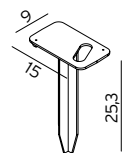

SANDE Spot armatur i støpt aluminium. For landskap og fasadebelysning. For bakke og vegg. Klart glass.

Art	El-nr	Farge	Watt	Sokkel	Lumen	Kelvin	Levetid	Type	Spredning
1592	3185565	Grafitt	5,5W	GU 10	375lm 50lm/W	3000K	40 000h	Inkl. 5m kabel , Markspyd 36°	
1593	3185566	Grafitt	8,6W	Modul	566lm 66lm/W	3000K	145 000h	Inkl. 5m kabel , Markspyd 40°	
1594	3185567	Grafitt	8,6W	Modul	738lm 86lm/W	3000K	145 000h		40°
1598	3185547	Grafitt	5,5W	GU 10	375lm 68lm/W	3000K	40 000h		36°

Tillbehør for Sande

1233	3185570	Grafitt	Avblendingsskjerm						
1234	3185571		Markspyd for alle modeller						

Sande. Justerbart hode.

Art. 1592 og 1598: Inkl. 5,5W LED, GU10, 375 lm, 3000K, 36D, dimbar, 40000h, utskiftbar lyskilde

* 10 ÅRS GARANTI mot korrosjon.

Art. 1234