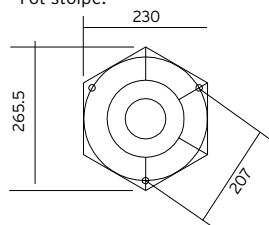

Fot stolpe: