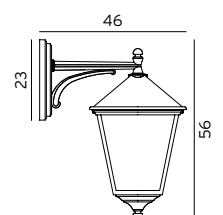

LONDON

Klasse D betyr at armaturen er godkjent for rom med økt brannfare, hvor det er fare for støvansamlinger, feks stall.

LONDON Armaturer i støpt aluminium. Glass i klar polykarbonat. Art. 4116 leveres uten glass

Art	EI-nr	Farge	Watt	Sokkel	Lumen	Kelvin	Levetid	Info
480	3101708	Sort	-	E27	-	-	-	Klasse D
480	3185284	Hvit	-	E27	-	-	-	Klasse D
481	3101709	Sort	-	E27	-	-	-	Klasse D
481	3185286	Hvit	-	E27	-	-	-	Klasse D
490 (Big)	3101714	Sort	-	E27	-	-	-	
490 (Big)	3185274	Hvit	-	E27	-	-	-	
493 (Big)	3101717	Sort	-	E27	-	-	-	
493 (Big)	3185276	Hvit	-	E27	-	-	-	
4116 (Big)	3104106	Sort	11,5 W	LED	757lm 80lm/W	3000K	50 000h	Uten Glass

Tilbehør til London Art. 480, 481, 490, 493 og 4116

152	3183003	Sort	Hjørnebeslag (s.130)
152	3185214	Hvit	Hjørnebeslag (s.130)

Art. 493