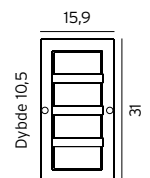

BODEN

BODEN Bakplate i aluminiumstøp. Frontdeksel i galvanisert stål eller lakkert aluminium. Glass i klar eller opal polykarbonat.

Art	EI-nr	Farge	Watt	Sokkel	Lumen	Kelvin	Levetid	Glass	Dimbar
860	3101857	Galvanisert stål	-	E27	-	-	-	Opal	-
860	3101858	Sort	-	E27	-	-	-	Opal	-
862	3101941	Galvanisert stål	-	E27	-	-	-	Klar	-
862	3101942	Sort	-	E27	-	-	-	Klar	-
866	3185580	Galvanisert stål	8W	Modul	307lm 38lm/W	3000K	50 000h	Opal	Dimbar
866	3185581	Sort	8W	Modul	307lm 38lm/W	3000K	50 000h	Opal	Dimbar

*Galvaniserte produkter har 15 ÅRS GARANTI mot korrosjon og lakkerte produkter 10 ÅRS GARANTI mot korrosjon.