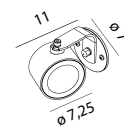

Art. 6772
Art. 6778