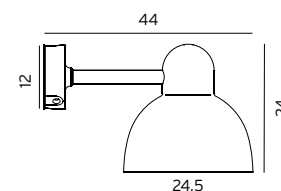

KOSTER

KOSTER Aluminiumstøpte lamper for det offentlige og private miljø. Glass i polykarbonat med optisk struktur.

Art	EI-nr	Farge	Watt	Sokkel	Lumen	Kelvin	Levetid	Dimbar
724	3110051	Alu	-	E27	-	-	-	-
724	3110052	Grafitt	-	E27	-	-	-	-
725	3185523	Alu	9,5W	Modul	872lm 92lm/W	3000K	50 000h	Ikke dimbar
725	3185524	Grafitt	9,5W	Modul	872lm 92lm/W	3000K	50 000h	Ikke dimbar
1912	3120064	Alu	17,5W	Modul	1568lm 90lm/W	3000K	50 000h	Ikke dimbar
1912	3120065	Grafitt	17,5W	Modul	1568lm 90lm/W	3000K	50 000h	Ikke dimbar

Tilbehør til Koster Art. 724, 725 og 1912

158AL	3110060	Alu	Hjørnebeslag (s.130)
158GR	3110061	Grafitt	Hjørnebeslag (s.130)

4000K, Dali og asymmetrisk varianter kan leveres på forespørsel, kontakt oss for mer informasjon.

*10 ÅRS GARANTI mot korrosjon.