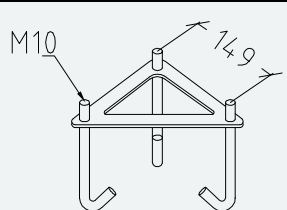

Art. 1231
Markfeste
Stavanger
Egersund

Art. 505
Festjern
Narvik