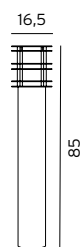

Art. 1464
Art. 297
Art. 1265