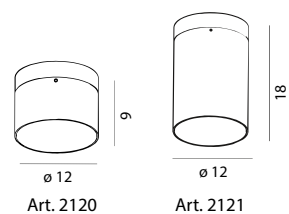

Art. 2120

Art. 2121