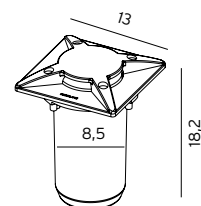

RENA Markarmatur med aluminiumsdeksel som sprer lyset langs bakken. Opal polykarbonat.

Art	El-nr	Farge	Watt	Sokkel	Kelvin	Levetid	Type	Glass
1631	3110047	Svart	5,5W	GU 10	3000K	40 000h	Rund	Opal
1633	3110086	Svart	5,5W	GU 10	3000K	40 000h	Firkantet	Opal

Lysspredning sendes ut i fire retninger, noe som gir en effektiv belysning. Toppdeksel og armaturhus i aluminium. Godkjent for overkjøring. Inkl. polypropylen hylse for nedstøpning/nedgravning. Innføringsnippele av stål for $\varnothing$ 8-12mm kabel. 3 meter ferdigmontert kabel medfølger.

Inkl. 5,5W LED, GU10, 375 lm, 3000K, 36D, dimbar, 40000h, utskiftbar lyskilde
* 5 ÅRS GARANTI mot korrosjon.

Art. 1633