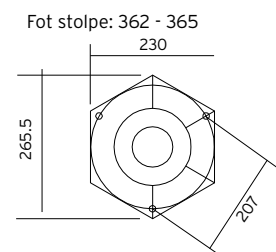

BOLOGNA

BOLOGNA Armaturer i aluminium. Kuppel klar eller opal PMMA.

Art	Ei-nr	Farge	Watt	Sokkel	Kuppel	Type
312	3183025	Sort	-	E27	Klar	Portstolpe
312	3185189	Hvit	-	E27	Klar	Portstolpe
313	3183019	Sort	-	E27	Opal	Portstolpe
313	3185172	Hvit	-	E27	Opal	Portstolpe
314	3183024	Sort	-	E27	Klar	Blomsterstolpe
314	3185174	Hvit	-	E27	Klar	Blomsterstolpe
315	3183026	Sort	-	E27	Opal	Blomsterstolpe
315	3185191	Hvit	-	E27	Opal	Blomsterstolpe
Art. 312, 313, 314 og 315: Firkantet fot 16,5 cm. Avstand mellom to boltehull er 9cm.						
362	3183090	Sort	-	2xE27	Klar	Teleskopstolpe
362	3185200	Hvit	-	2xE27	Klar	Teleskopstolpe
363	3183087	Sort	-	2xE27	Opal	Teleskopstolpe
363	3185202	Hvit	-	2xE27	Opal	Teleskopstolpe
364	3183091	Sort	-	3xE27	Klar	Teleskopstolpe
364	3185204	Hvit	-	3xE27	Klar	Teleskopstolpe
365	3183092	Sort	-	3xE27	Opal	Teleskopstolpe
365	3185206	Hvit	-	3xE27	Opal	Teleskopstolpe

Art. 362, 363, 364, 365: Sekskantet fot. Avstand mellom boltehullene er 20,7 cm (3 bolter).

Tilbehør til Bologna serien

307	3185231	Festejern/ betongforankring Art. 312, 313, 314 og 315 (s.130)				
305	3183162	Festejern/ betongforankring Art. 362, 363, 364 og 365 (s.130)				
306	3183163	Markfeste, for nedgraving Art. 362, 363, 364 og 365 (s.130)				

*10 ÅRS GARANTI mot korrosion