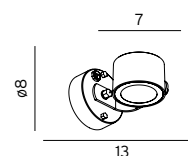

Moss. Justerbart hode.

* 10 ÅRS GARANTI mot korrosjon.

Art. 6772
Art. 6778

Art. 6706
Art. 6702

Art. 6161
Art. 6163

MOSS

NYHET

MOSS Spot armatur i støpt aluminium for stolper som er 50 eller 60mm.