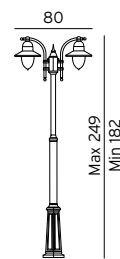

COMO

COMO Justerbar stolpe i aluminium. Klar polykarbonat.

Art	El-nr	Farge	Sokkel	Watt
371	3101700	Sort	E27	-
372	3101701	Sort	2xE27	-
373	3101702	Sort	3xE27	-

Tilbehør til Como Art. 371, 372 og 373

305	3183162	Festejern/ betongforankring (s.130)
306	3183163	Markfeste, for nedgraving (s.130)

Art. 372

Fot stolpe:

*10 ÅRS GARANTI mot korrosjon