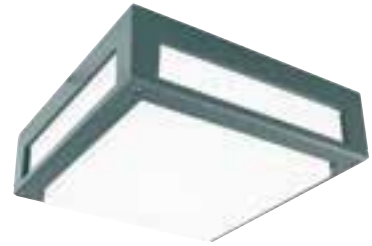

NORDLAND

NORDLAND Armatur i aluminiumstøp. Avskjerming i opalhvit polykarbonat. Nordland passer også som takarmatur.

Art	EI-nr	Farge	Watt	Sokkel	Lumen	Kelvin	Levetid	Dimbar	Sensor
718	3120002	Alu	10W	Modul	574lm 92lm/W	3000K	50 000h	Dimbar	-
718	3120003	Grafitt	10W	Modul	574lm 92lm/W	3000K	50 000h	Dimbar	-
718	3120004	Hvit	10W	Modul	574lm 92lm/W	3000K	50 000h	Dimbar	-
5043	3100190	Alu	18,5W	Modul	716 lm 39lm/W	3000K	50 000h	-	Sensor HF
5043	3100191	Grafitt	18,5W	Modul	716 lm 39lm/W	3000K	50 000h	-	Sensor HF
5043	3100192	Hvit	18,5W	Modul	716 lm 39lm/W	3000K	50 000h	-	Sensor HF

*10 ÅRS GARANTI mot korrosjon.