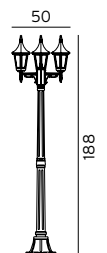

Art. 403

*10 ÅRS GARANTI mot korrosjon