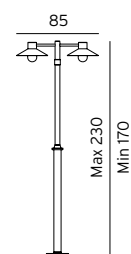

LUND

LUND Justerbar stolpe i galvanisert eller lakkert stål. Klar polykarbonat.

Art	Ei-nr	Farge	Sokkel	Watt	Info
274	3101937	Galv	E27	-	Art. 274 har rund fot, diameter 23,5cm
274	3101938	Sort	E27	-	Art. 274 har rund fot, diameter 23,5cm
275	3101939	Galv	2xE27	-	Art. 275 har rund fot, diameter 23,5cm
275	3101940	Sort	2xE27	-	Art. 275 har rund fot, diameter 23,5cm

Avstand mellom boltehull, (3 bolter): Stolpe 274 og 275 er 17,9 cm.

Tilbehør til Lund

405	3183055	Festejern/betongforankring (s.114)
406	3183056	Markfeste, for nedgraving (s.114)

*Galvaniserte produkter har 15 ÅRS GARANTI mot korrosjon
og lakkerte produkter 10 ÅRS GARANTI mot korrosjon.

Art. 275