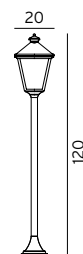

LONDON

LONDON Armaturer i aluminium. Klar polykarbonat.

Art	EI-nr	Farge	Sokkel	Watt
484	3101712	Sort	E27	-
484	3185288	Hvit	E27	-

Art. 484: Firkantet fot 16,5 cm. Avstand mellom to boltehull er 9cm.

494 (Big)	3101718	Sort	E27	-
494 (Big)	3185278	Hvit	E27	-

Art. 494: Firkantet fot 20 cm. Avstand mellom to boltehull er 9 cm.

485	3101713	Sort	E27	-
485	3185290	Hvit	E27	-

Art. 485: Firkantet fot 16,5 cm. Avstand mellom to boltehull er 9cm.

Tilbehør til London Art. 484, 485 og 494

307	3185231	Festejern/betongforankring (s.130)

*10 ÅRS GARANTI mot korrosjon

Art. 485