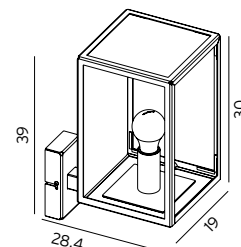

Art. 1943
Art. 1963