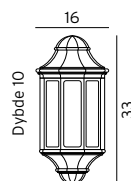

VENEDIG

GENOVA

GENOVA MINI

VENEDIG Klassisk armatur i støpt aluminium. Glass i klar polykarbonat.

Art	Ei-nr	Farge	Watt	Sokkel	Glass
261	3183009	Sort	-	E27	Klar
261	3183031	Hvit	-	E27	Klar

*10 ÅRS GARANTI mot korrosjon.

GENOVA / GENOVA MINI Armaturer i støpt aluminium. Glass i klar polykarbonat.

Art	Ei-nr	Farge	Watt	Sokkel	Glass
170	3183007	Sort	-	E27	Klar
170	3185176	Hvit	-	E27	Klar
175	3183008	Sort	-	E27	Klar
175	3185320	Hvit	-	E27	Klar

*10 ÅRS GARANTI mot korrosjon.

Art. 175