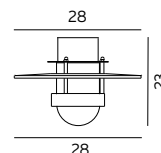

OSLO Kjettinglampe i galvanisert eller lakkert (først galvanisert) . Klar polykarbonat.

Art	El-nr	Farge	Watt	Glass
240A	3101785	Galvanisert stål	-	Klar
240A	3101787	Sort	-	Klar

Art. 271

Art. 230A

Art. 240A