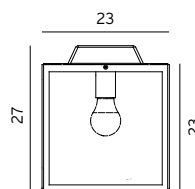

LOFOTEN

LOFOTEN Tak armaturer i stål, med klart glass.

Art	EI-nr	Farge	Watt	Sokkel	Glass	Info
1942	3101769	Sort	-	E27	Klart	Takarmatur
1944	3101950	Sort	-	E27	Klart	Tak/kjetting
1945	3101963	Sort	-	2x E27	Klart	Takarmatur

Stemningsskapende belysning for både klassisk og moderne arkitektur.

*5 ÅRS GARANTI mot korrosjon.

Art. 1942