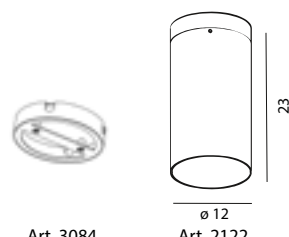

Art. 3084

Art. 2122