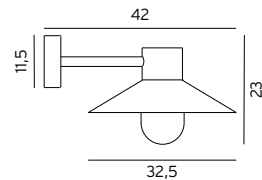

LUND

LUND Armatur i galvanisert eller lakkert stål. Glass i klar polykarbonat.

Art	EI-nr	Farge	Watt	Sokkel	Klasse
290	3185381	Galvanisert stål	-	E27	II
290	3185382	Sort	-	E27	II

Tilbehør til Lund Art. 290

153	3185355	Galvanisert stål	Hjørnebeslag (s. 130)
153	3185354	Sort	Hjørnebeslag (s. 130)
159	3100195	Galvanisert stål	Distanseplate (s. 131)
159	3100196	Sort	Distanseplate (s. 131)

*Galvaniserte produkter har 15 ÅRS GARANTI mot korrosjon.
Lakkerte produkter 10 ÅRS GARANTI mot korrosjon.

Art. 290