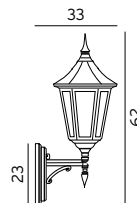

MODENA

MODENA Armaturer i støpt aluminium. Glass i klar polykarbonat.

Art	El-nr	Farge	Watt	Sokkel
350	3183027	Sort	-	E27
350	3183165	Hvit	-	E27
351	3183028	Sort	-	E27
351	3183167	Hvit	-	E27
380 (Big)	3101704	Sort	-	E27
380 (Big)	3185296	Hvit	-	E27
381 (Big)	3101705	Sort	-	E27
381 (Big)	3185298	Hvit	-	E27

Tilbehør til Modena Art. 350, 351, 380 og 381

152	3183003	Sort	Hjørnebeslag (s.130)
152	3185214	Hvit	Hjørnebeslag (s.130)

*10 ÅRS GARANTI mot korrosjon.

Art. 350