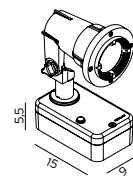

Art. 1594
Art. 1598