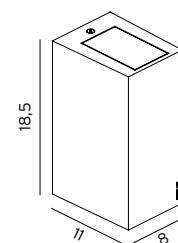

LILLEHAMMER

LILLEHAMMER Aluminiumstøp. Klart glass. Leveres med forskjellige lysspredninger.

Art	El-nr	Farge	Watt	Sokkel	Lumen	Kelvin	Levetid	Info
1580	3185548	Alu	7,2W	Modul	125lm 17lm/W	3000K	50 000h	Front kan vendes opp/ned
1580	3185549	Grafitt	7,2W	Modul	125lm 17lm/W	3000K	50 000h	Front kan vendes opp/ned
1580	3185550	Hvit	7,2W	Modul	125lm 17lm/W	3000K	50 000h	Front kan vendes opp/ned
1581	3185551	Alu	7,2W	Modul	216lm 30lm/W	3000K	50 000h	Kan ikke vendes
1581	3185552	Grafitt	7,2W	Modul	216lm 30lm/W	3000K	50 000h	Kan ikke vendes
1581	3185553	Hvit	7,2W	Modul	216lm 30lm/W	3000K	50 000h	Kan ikke vendes
1582	3185554	Alu	4W	Modul	107lm 27/W	3000K	50 000h	Kan ikke vendes
1582	3185555	Grafitt	4W	Modul	107lm 27/W	3000K	50 000h	Kan ikke vendes
1582	3185556	Hvit	4W	Modul	107lm 27/W	3000K	50 000h	Kan ikke vendes

*10 ÅRS GARANTI mot korrosjon.