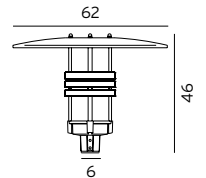

Art. 576
Art. 577
Art. 5002
Art. 5003

Art. 576
Art. 5002

Art. 577
Art. 5003

Art. 154

VISBY

NICE

NICE Stolpe og veggarmatur i aluminium. Passer til stolper med en diameter på $\varnothing 60$ mm og høyde på ca. 3-4m.