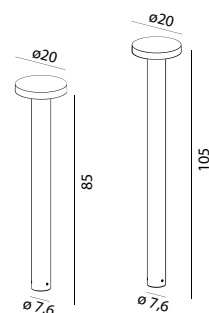

Art. 6120,

Art. 6170

Art. 6180

Art. 6190