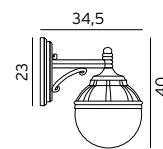

Art. 310, 311