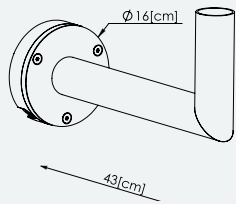

Art. 154
Veggfeste med arm
Visby
Nice
Borg
Hammerfest