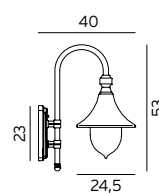

Tilbehør til Firenze Art. 800

152	3183003	Sort	Hjørnebeslag (s.130)	
152	3185214	Hvit	Hjørnebeslag (s.130)	

Art. 259

Art. 2591

Art. 800

*10 ÅRS GARANTI mot korrosjon.

CHELSEA

CHELSEA Klassisk håndlagde lamper i polert kobber.