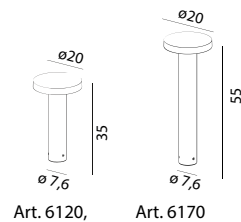

BORG

NYHET

BORG Stilen LED pullert i aluminiumstøp. Blendfri med indirekte lys. Polykarbonat glass, optisk struktur.

Art	EI-nr	Farge	Watt	Lumen	Kelvin	Levetid	Mål (H x B)
6120	3133823	Alu	16W	1358lm 84lm/W	3000K	72 000h	35 x 20xm
6120	3133824	Grafitt	16W	1358lm 84lm/W	3000K	72 000h	35 x 20xm
6170	3104115	Alu	16W	1358lm 84lm/W	3000K	72 000h	55 x 20xm
6170	3104116	Grafitt	16W	1358lm 84lm/W	3000K	72 000h	55 x 20xm
6180	3104117	Alu	16W	1358lm 84lm/W	3000K	72 000h	85 x 20xm
6180	3104118	Grafitt	16W	1358lm 84lm/W	3000K	72 000h	85 x 20xm
6190	3133825	Alu	16W	1358lm 84lm/W	3000K	72 000h	105 x 20xm
6190	3133826	Grafitt	16W	1358lm 84lm/W	3000K	72 000h	105 x 20xm

Tilbehør til Borg pullert

203 3102480 Festejern/betongforankring (s.130)

202 3104130 Markfeste, for nedgraving (s.131)

(Ved feste på ferdig betong eller treverk benyttes ekspansjonsbolter eller treskruer).

4000K varianter kan leveres på forespørsel, kontakt oss for mer informasjon.

*10 ÅRS GARANTI mot korrosjon.