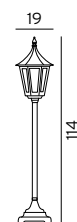

RIMINI/MILANO

RIMINI/MILANO Armaturer i aluminium. Glass i klar polykarbonat.

Art	EI-nr	Farge	Watt	Sokkel	Glass	Type
250	3101725	Sort	-	E27	Klar	Portstolpe
250	3185162	Hvit	-	E27	Klar	Portstolpe

Art. 250: Rund fot 12 cm. Avstand mellom to boltehull er 9cm.

404	3101735	Sort	-	E27	Klar	Blomsterstolpe
404	3183051	Hvit	-	E27	Klar	Blomsterstolpe

Art. 404: Firkantet fot 16,5 cm. Avstand mellom to boltehull er 9cm.

401	3101728	Sort	-	E27	Klar	Stolpe - Milano
401	3183041	Hvit	-	E27	Klar	Stolpe - Milano
402	3101729	Sort	-	2xE27	Klar	Stolpe
402	3183043	Hvit	-	2xE27	Klar	Stolpe
403	3101730	Sort	-	3xE27	Klar	Stolpe
403	3183045	Hvit	-	3xE27	Klar	Stolpe

Art. 401, 402 og 403: Sekskantet fot. Avstand mellom boltehullene er 17,9 cm (3 bolter).

Tilbehør til Rimini/Milano

307	3185231	Festejern/ betongforankring	For Art. 250 og 404 (s.130)
405	3183055	Festejern/ betongforankring	Art. 401, 402 og 403 (s.130)
406	3183056	Markfeste, for nedgraving	Art. 401, 402 og 403 (s.130)

Art. 404

*10 ÅRS GARANTI mot korrosjon