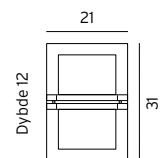

BASEL Bakplate i aluminiumstøp. Frontdeksel i rustfritt, galvanisert eller lakkert stål. Kraftig tykt glass

Art	El-nr	Farge	Watt	Sokkel	Lumen	Kelvin	Levetid	Glass	Dimbar
660	3185268	Rustfritt stål	-	E27	-	-	-	Klart	-
660	3185393	Galvanisert stål	-	E27	-	-	-	Klart	-
660	3109978	Sort	-	E27	-	-	-	Klart	-
661	3185270	Rustfritt stål	-	E27	-	-	-	Frostet	-
661	3185394	Galvanisert stål	-	E27	-	-	-	Frostet	-
661	3185346	Sort	-	E27	-	-	-	Frostet	-
681	3101959	Galvanisert stål	4,5W	Modul	231lm 51lm/W	3000K	50 000h	Frostet	Dimbar
681	3101960	Sort	4,5W	Modul	231lm 51lm/W	3000K	50 000h	Frostet	Dimbar

BASEL

Overflaten på Basel i rustfritt stål er børstet for å oppnå ønsket finish.

Ulike partikler fester seg lettere til stålet og bør pusses og oljes flere ganger i året.

*Galvaniserte produkter har 15 ÅRS GARANTI mot korrosjon,
lakkerte produkter 10 ÅRS GARANTI mot korrosjon og
rustfritt stål, 5 ÅRS GARANTI mot korrosjon.