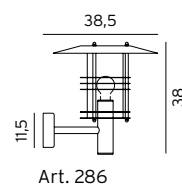

*Galvaniserte produkter har 15 ÅRS GARANTI mot korrosjon.
Lakkerte produkter 10 ÅRS GARANTI mot korrosjon.