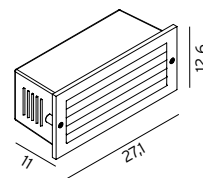

GRIMSTAD

GRIMSTAD Innfelt armatur. Armaturhus i aluminium. Frostet avskjerming.

Art	Ei-nr	Farge	Watt	Lumen	Kelvin	Levetid
1545	3120010	Aluminium	8,3W	67 lm	3000K	60 000h
1545	3120011	Grafitt	8,3W	67 lm	3000K	60 000h

Tilbehør til Art. 1545

Innfellingsboks i polypropylen medfølger.

*10 ÅRS GARANTI mot korrosjon.

Art. 1545