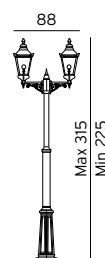

CHELSEA

CHELSEA Klassisk håndlagde armaturer i polert kobber. Slagfast klar polykarbonat.

Art	EI-nr	Farge	Watt	Sokkel	Type
956	3185244	Kobber	-	E27	Portstolpe
957	3185243	Kobber	-	E27	Portstolpe

Art. 956 og 957 : Firkantet fot 16,5 cm. Avstand mellom to boltehull er 9cm.

951	3185247	Kobber	-	E27	Justerbar teleskopstolpe
953	3185249	Kobber	-	2xE27	Justerbar teleskopstolpe

Art. 951 og 953: Sekskantet fot. Avstand mellom boltehullene er 20,7 cm (3 bolter).

Tilbehør til Chelsea Art. 951, 953, 956 og 957

307	3185231	Festejern/ betongforankring for Art. 956 og 957 (s.130)			
305	3183162	Festejern/ betongforankring for Art. 951 og 953 (s.130)			
306	3183163	Markfeste, for nedgraving Art. 951 og 953 (s.130)			

Vil etter en tid bli antikkbrun.
Stolpe svart lakkert aluminium.

*10 ÅRS GARANTI mot korrosjon

Art. 953