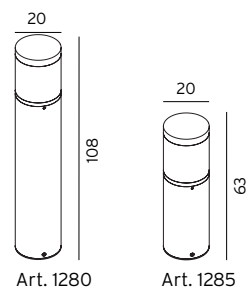

4000K og Dali varianter kan leveres på forespørsel, kontakt oss for mer

*10 ÅRS GARANTI mot korrosjon.