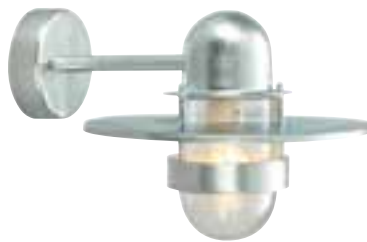

VANSBRO

BERGEN

VANSBRO Armatur i galvanisert eller lakkert stål. Glass i klar polykarbonat.

Art	EI-nr	Farge	Watt	Sokkel	Klasse
1920	3120072	Galvanisert stål	-	E27	II
1920	3120073	Sort	-	E27	II
1920	3120074	Kobber	-	E27	II

(Kobber, vil etter en tid bli antikkbrun.)

BERGEN Armatur i galvanisert eller lakkert stål. Glass i klar polykarbonat.

Art	EI-nr	Farge	Watt	Sokkel	Klasse
270	3185379	Galvanisert stål	-	E27	II
270	3185380	Sort	-	E27	II

Tilbehør til Vansbro Art. 1920 og Bergen Art. 270

153	3185355	Galvanisert stål	Hjørnebeslag (s. 130)
153	3185354	Sort	Hjørnebeslag (s. 130)
153	3109934	Kobber	Hjørnebeslag (s. 130)
159	3100195	Galvanisert stål	Distanse plate (s. 131)
159	3100196	Sort	Distanse plate (s. 131)

*Galvaniserte produkter har 15 ÅRS GARANTI mot korrosjon.
Lakkerte og kobber produkter 10 ÅRS GARANTI mot korrosjon.