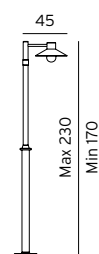

LUND

LUND Justerbar stolpe i galvanisert eller lakkert stål. Klar polykarbonat.

Art	Ei-nr	Farge	Sokkel	Watt	Info
274	3101937	Galv	E27	-	Art. 274 har rund fot, diameter 23,5cm
274	3101938	Sort	E27	-	Art. 274 har rund fot, diameter 23,5cm
275	3101939	Galv	2xE27	-	Art. 275 har rund fot, diameter 23,5cm
275	3101940	Sort	2xE27	-	Art. 275 har rund fot, diameter 23,5cm

Avstand mellom boltehull, (3 bolter): Stolpe 274 og 275 er 17,9 cm.

Tilbehør til Lund

405	3183055	Festejern/betongforankring (s.114)
406	3183056	Markfeste, for nedgraving (s.114)

*Galvaniserte produkter har 15 ÅRS GARANTI mot korrosjon
og lakkerte produkter 10 ÅRS GARANTI mot korrosjon.

Art. 274