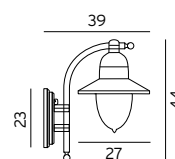

BOLOGNA

COMO

BOLOGNA Aluminiumstøp. Klar eller opalhvitt kuppel, PMMA.

Art	EI-nr	Farge	Watt	Sokkel	Kuppel
360	3183029	Sort	-	E27	Klar
360	3185196	Hvit	-	E27	Klar
361	3183089	Sort	-	E27	Opalhvitt
361	3185198	Hvit	-	E27	Opalhvitt
310	3183017	Sort	-	E27	Klar
310	3185170	Hvit	-	E27	Klar
311	3183018	Sort	-	E27	Opalhvitt
311	3185187	Hvit	-	E27	Opalhvitt

COMO Armatur i støpt aluminium. Glass i klar polykarbonat.

Art	EI-nr	Farge	Watt	Sokkel	Glass
370	3183093	Sort	-	E27	Klar

Tilbehør til Bologna Art. 360, 361, 310, 311 og Como Art. 370

152	3183003	Sort	Hjørnebeslag (s.130)
152	3185214	Hvit	Hjørnebeslag (s.130)

*10 ÅRS GARANTI mot korrosjon.

Art. 370