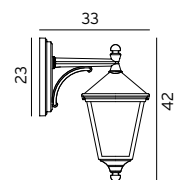

LONDON

Klasse D betyr at armaturen er godkjent for rom med økt brannfare, hvor det er fare for støvansamlinger, feks stall.

LONDON Armaturer i støpt aluminium. Glass i klar polykarbonat. Art. 4116 leveres uten glass

Art	EI-nr	Farge	Watt	Sokkel	Lumen	Kelvin	Levetid	Info
480	3101708	Sort	-	E27	-	-	-	Klasse D
480	3185284	Hvit	-	E27	-	-	-	Klasse D
481	3101709	Sort	-	E27	-	-	-	Klasse D
481	3185286	Hvit	-	E27	-	-	-	Klasse D
490 (Big)	3101714	Sort	-	E27	-	-	-	
490 (Big)	3185274	Hvit	-	E27	-	-	-	
493 (Big)	3101717	Sort	-	E27	-	-	-	
493 (Big)	3185276	Hvit	-	E27	-	-	-	
4116 (Big)	3104106	Sort	11,5 W	LED	757lm 80lm/W	3000K	50 000h	Uten Glass

Tilbehør til London Art. 480, 481, 490, 493 og 4116

152	3183003	Sort	Hjørnebeslag (s.130)
152	3185214	Hvit	Hjørnebeslag (s.130)

Art. 481