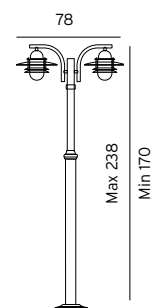

OSLO

OSLO Justerbar stolpe i galvanisert eller lakkert stål. Klar polykarbonat.

Art	EI-nr	Farge	Sokkel	Watt	Info
242	3185372	Galv	2xE27	-	Art. 242 har rund fot, diameter 23,5cm
242	3185344	Sort	2xE27	-	Art. 242 har rund fot, diameter 23,5cm

Avstand mellom boltehull, (3 bolter): Stolpe 242 er 17,9 cm.

Tilbehør til Oslo Art. 242

405	3183055	Festejern/betongforankring (s.130)
406	3183056	Markfeste, for nedgraving, (s.130)

*Galvaniserte produkter har 15 ÅRS GARANTI mot korrosjon og lakkerte produkter 10 ÅRS GARANTI mot korrosjon.

Art. 242