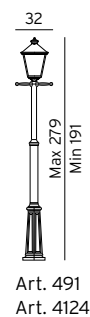

LONDON Justerbar stolpe i aluminium. Klar polykarbonat avskjerming. LED variant uten avskjermning.

Art	Ei-nr	Farge	Sokkel	Watt	Lumen ut	Kelvin	Levetid
491 (Big)	3101715	Sort	E27	-			
491 (Big)	3185280	Hvit	E27	-			
4124 (Big)	3104107	Sort	LED	17,5W	1392 lm	3000K	50 000h
492 (Big)	3101716	Sort	2xE27	-			
492 (Big)	3185282	Hvit	2xE27	-			
483	3101711	Sort	3xE27	-			
483	3185294	Hvit	3xE27	-			
482	3101710	Sort	2xE27	-			
482	3185292	Hvit	2xE27	-			

Tilbehør til London Art. 482, 483, 491, 492 og 4124

305	3183162	Festejern/ betongforankring (s.130)
306	3183163	Markfeste, for nedgraving (s.130)

*10 ÅRS GARANTI mot korrosjon