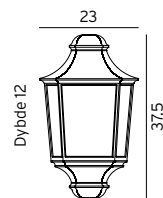

GLASGOW

LONDON

GLASGOW Klassisk armatur i støpt aluminium. Glass i klar polykarbonat.

Art	EI-nr	Farge	Watt	Sokkel	Glass
730	3110030	Sort	-	E27	Klar
730	3110032	Hvit	-	E27	Klar

*10 ÅRS GARANTI mot korrosjon.

LONDON Klassisk armatur i støpt aluminium. Glass i klar polykarbonat.

Art	EI-nr	Farge	Watt	Sokkel	Glass
497	3185573	Sort	-	E27	Klar
497	3120050	Hvit	-	E27	Klar

*10 ÅRS GARANTI mot korrosjon.

Art. 730