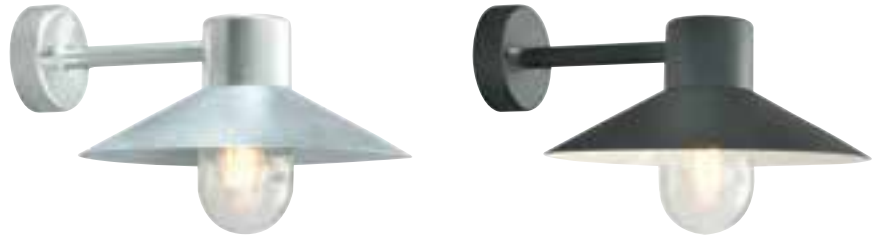

*Galvaniserte produkter har 15 ÅRS GARANTI mot korrosjon.
Lakkerte produkter 10 ÅRS GARANTI mot korrosjon.

Art. 240

Art. 690

LUND

LUND Armatur i galvanisert eller lakkert stål. Glass i klar polykarbonat.

Art	EI-nr	Farge	Watt	Sokkel	Klasse
290	3185381	Galvanisert stål	-	E27	II
290	3185382	Sort	-	E27	II