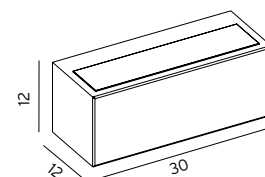

ASKER (Galv - Big) Bakplate i aluminium. Frontdeksel i galvanisert stål. Polykarbonat med optisk struktur. Utskiftbar modul.

Art	EI-nr	Farge	Watt	Sokkel	Lumen ut	Kelvin	Levetid	Type	Dimbar
1710	3101921	Galvanisert	7,1W	Modul	649lm 92lm/W	3000K	70 000h	Opp/ned lys	Dimbar
1712	3101922	Galvanisert	-	E27	-	-	-	Opp/ned lys	-
1715	3101923	Galvanisert	5,3W	Modul	347lm 66lm/W	3000K	70 000h	Ned lys	Dimbar
1717	3101924	Galvanisert	-	E27	-	-	-	Ned lys	-