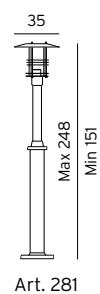

Tilbehør til Stockholm Art. 281 og 283

405	3183055	Festejern/betongforankring (s.130)
406	3183056	Markfeste, for nedgraving (s.130)

Art. 281