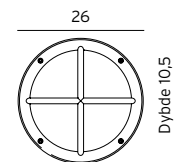

Art. 537

BORNHOLM Aluminiumstøp. Opalhvitt polykarbonat. Bornholm egner seg også som takarmatur. Utskiftbar modul.

Art	Ei-nr	Farge	Watt	Sokkel	Lumen	Kelvin	Levetid	Dimbar
541	3185594	Alu	7,8W	Modul	428lm 55lm/W	3000K	50 000h	Dimbar
541	3185595	Grafitt	7,8W	Modul	428lm 55lm/W	3000K	50 000h	Dimbar
541	3185596	Hvit	7,8W	Modul	428lm 55lm/W	3000K	50 000h	Dimbar

*10 ÅRS GARANTI mot korrosjon.