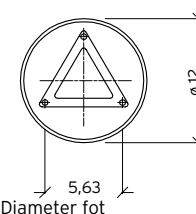

Diameter fot