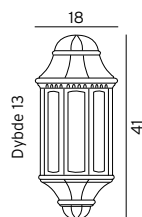

VENEDIG

GENOVA

GENOVA MINI

VENEDIG Klassisk armatur i støpt aluminium. Glass i klar polykarbonat.

Art	Ei-nr	Farge	Watt	Sokkel	Glass
261	3183009	Sort	-	E27	Klar
261	3183031	Hvit	-	E27	Klar

*10 ÅRS GARANTI mot korrosjon.

GENOVA / GENOVA MINI Armaturer i støpt aluminium. Glass i klar polykarbonat.

Art	Ei-nr	Farge	Watt	Sokkel	Glass
170	3183007	Sort	-	E27	Klar
170	3185176	Hvit	-	E27	Klar
175	3183008	Sort	-	E27	Klar
175	3185320	Hvit	-	E27	Klar

*10 ÅRS GARANTI mot korrosjon.

Art. 170