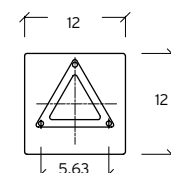

Art. 212, 1483 och 1488: Inkl. LED, E27, 806 lm, 2700K, dimbar, 25000h, utskiftbar lyskilde
*Galvaniserte produkter har 15 ÅRS GARANTI mot korrosjon, og lakkerte produkter har 10 ÅRS GARANTI mot korrosjon.