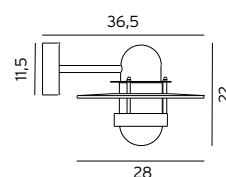

VANSBRO

BERGEN

VANSBRO Armatur i galvanisert eller lakkert stål. Glass i klar polykarbonat.

Art	EI-nr	Farge	Watt	Sokkel	Klasse
1920	3120072	Galvanisert stål	-	E27	II
1920	3120073	Sort	-	E27	II
1920	3120074	Kobber	-	E27	II

(Kobber, vil etter en tid bli antikkbrun.)

BERGEN Armatur i galvanisert eller lakkert stål. Glass i klar polykarbonat.

Art	EI-nr	Farge	Watt	Sokkel	Klasse
270	3185379	Galvanisert stål	-	E27	II
270	3185380	Sort	-	E27	II

Tilbehør til Vansbro Art. 1920 og Bergen Art. 270

153	3185355	Galvanisert stål	Hjørnebeslag (s. 130)
153	3185354	Sort	Hjørnebeslag (s. 130)
153	3109934	Kobber	Hjørnebeslag (s. 130)
159	3100195	Galvanisert stål	Distanse plate (s. 131)
159	3100196	Sort	Distanse plate (s. 131)

*Galvaniserte produkter har 15 ÅRS GARANTI mot korrosjon.
Lakkerte og kobber produkter 10 ÅRS GARANTI mot korrosjon.

Art. 270