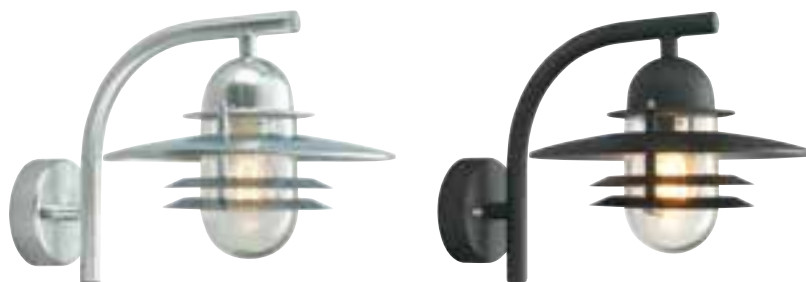

OSLO

LARVIK

OSLO Galvanisert eller lakkert (først galvanisert) armatur. Glass i klar polykarbonat.

Art	EI-nr	Farge	Watt	Sokkel	Klasse
240	3185256	Galvanisert stål	-	E27	II
240	3185343	Sort	-	E27	II

LARVIK Galvanisert eller lakkert (først galvanisert) armatur. Glass i klar polykar-

Art	EI-nr	Farge	Watt	Sokkel	Klasse
690	3101954	Galvanisert stål	-	E27	II
690	3101955	Sort	-	E27	II

Tilbehør til Oslo Art. 240 og Larvik Art. 690

153	3185355	Galvaniserat stål	Hjørnebeslag (s. 130)
153	3185354	Sort	Hjørnebeslag (s. 130)
159	3100195	Galvaniserat stål	Distanseplate (s. 131)
159	3100196	Sort	Distanseplate (s. 131)

*Galvaniserte produkter har 15 ÅRS GARANTI mot korrosjon.
Lakkerte produkter 10 ÅRS GARANTI mot korrosjon.