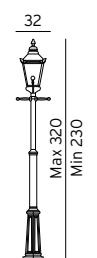

CHELSEA

CHELSEA Klassisk håndlagde armaturer i polert kobber. Slagfast klar polykarbonat.

Art	EI-nr	Farge	Watt	Sokkel	Type
956	3185244	Kobber	-	E27	Portstolpe
957	3185243	Kobber	-	E27	Portstolpe

Art. 956 og 957 : Firkantet fot 16,5 cm. Avstand mellom to boltehull er 9cm.

951	3185247	Kobber	-	E27	Justerbar teleskopstolpe
953	3185249	Kobber	-	2xE27	Justerbar teleskopstolpe

Art. 951 og 953: Sekskantet fot. Avstand mellom boltehullene er 20,7 cm (3 bolter).

Tilbehør til Chelsea Art. 951, 953, 956 og 957

307	3185231	Festejern/ betongforankring for Art. 956 og 957 (s.130)			
305	3183162	Festejern/ betongforankring for Art. 951 og 953 (s.130)			
306	3183163	Markfeste, for nedgraving Art. 951 og 953 (s.130)			

Vil etter en tid bli antikkbrun.
Stolpe svart lakkert aluminium.

*10 ÅRS GARANTI mot korrosjon

Art. 951