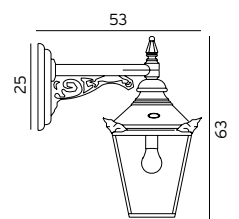

CHELSEA

CHELSEA Klassisk håndlagde lamper i polert kobber.

Art	El-nr	Farge	Watt
950	3185383	Kobber	-
963	3101861	Kobber	-
962	3110050	Kobber	-
954	3185242	Kobber	-
955 (Big)	3185241	Kobber	-
960	3109979	Kobber	-
964 (Big)	3101791	Kobber	-

Tilbehør til Art. 954 og 960

152	3183003	Sort	Hjørnebeslag (s.130)

Vil etter en tid bli antikkbrune. Veggarm er i lakkert aluminiumstøp. Lykteglassene er laget av slagfast polykarbonat.

* Kobber produkter har 10 ÅRS GARANTI mot korrosjon.

Art. 964