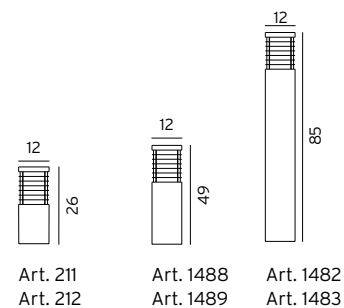

Art. 212, 1483 och 1488: Inkl. LED, E27, 806 lm, 2700K, dimbar, 25000h, utskiftbar lyskilde
*Galvaniserte produkter har 15 ÅRS GARANTI mot korrosjon, og lakkerte produkter har 10 ÅRS GARANTI mot korrosjon.