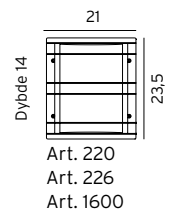

STOCKHOLM Veggskjold, bakplate i aluminiumstøp. Frontdeksel i galvanisert eller lakkert stål. Glass i klar eller opal polykarbonat

Art	EI-nr	Farge	Watt	Sokkel	Klasse	Lumen	Kelvin	Levetid	Glass
220	3110042	Galvanisert stål	-	E27	I	-	-	-	Opal
220	3110043	Sort	-	E27	I	-	-	-	Opal
226	3110048	Galvanisert stål	-	E27	I	-	-	-	Klar
226	3110049	Sort	-	E27	I	-	-	-	Klar
1600	3185589	Galvanisert stål	8W	Modul	I	332lm 41lm/W	3000K	50 000h	Opal
1600	3185590	Sort	8W	Modul	I	332lm 41lm/W	3000K	50 000h	Opal

*Galvaniserte produkter har 15 ÅRS GARANTI mot korrosjon.
Lakkerte produkter 10 ÅRS GARANTI mot korrosjon.