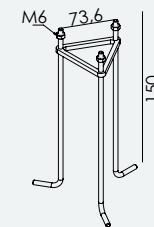

Art. 208
Festjern
Arvika