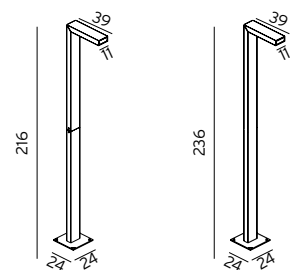

Art. 1360

Art. 1363