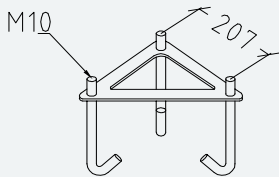

Art. 305
Festjern
Chelsea
Bologna
London
Modena
Como
Firenze