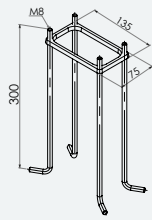

Art. 112
Festjern
Namsos