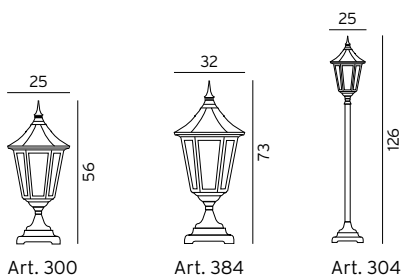

Tilbehør til Modena Art. 300, 304 og 384

307	3185231	Festejern/betongforankring (s.130)

*10 ÅRS GARANTI mot korrosjon