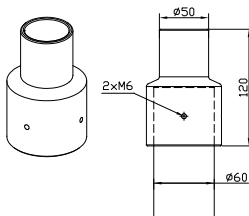

Art. 3060
Adapter för alla stolpar
med $\varnothing 60$ mm
($\varnothing 60$ - 50 mm)
Galv, E 7747506
Svart, E 7990071
Vit, E 7990072

Art. 3061
Adapter för Art.
4012, 4112, 4113
och 3012 lykthus
med stegpinne
 $\varnothing 60$ mm
($\varnothing 60$ - 50 mm)
Svart, E 7780209
Vit, E 7780210