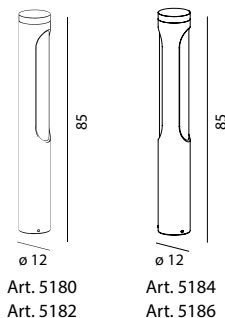

Art. 5180
Art. 5182

Art. 5184
Art. 5186