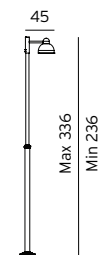

Art. 1914, 5007, 1812, 1832
Lykthus + teleskopstolpe