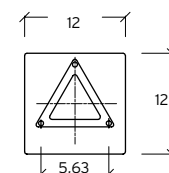

Art. 212, 1483 och 1488: Inkl. LED, E27, 806 lm, 2700K, Dimbar, 25000h, utbytbar ljuskälla
*Galvaniserade produkter har 15 ÅRS GARANTI mot korrosion, och lackerade produkter har 10 ÅRS GARANTI mot korrosion.