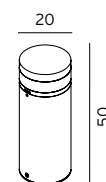

### Tillbehör till Stavanger Art. 1244, 1247, 5009 och 5010

1230	7747393	Ingjutningsfäste
1231	7747394	Markfäste
1232	7747395	Adapter för betongfundament

1232: Insticksdjup 490mm: Rekommenderat betongfundament 108/700 E. 7778666 (7778660 Exkl. tillbehör)