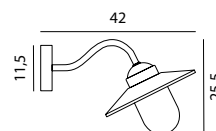

KARLSTAD

D-Klassning Innebär att armaturen är godkänd för utrymmen med förhöjd brandrisk, där det finns risk för dammansamling, ex. stall

KARLSTAD Armatur i koppar, galvaniserad eller lackerad stål. Glas i klar polykarbonat.

Art	E-nr	Färg	Watt	Socket	Klass
230	7722420	Galvaniserad	-	E27	II
230	7722423	Svart	-	E27	II
230	7722289	Vit	-	E27	II
230	7722422	Koppar	-	E27	II

(Koppar mörkoxideras)

Tillbehör till Karlstad Art. 230

153	7722488	Galvaniserad	Hörnfäste
153	7722489	Svart	Hörnfäste
153	7722299	Vit	Hörnfäste
153	7722298	Koppar	Hörnfäste

159	7704021	Galvaniserad	Distansplatta
159	7703966	Svart	Distansplatta

Opalvitt polykarbonat kan beställas till alla Karlstad modeller.

*Galvaniserade produkter har 15 ÅRS GARANTI mot korrosion, och lackerade produkter och koppar har 10 ÅRS GARANTI mot korrosion.

Art. 230