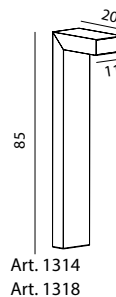

Art. 1314
Art. 1318

*10 ÅRS GARANTI mot korrosion.