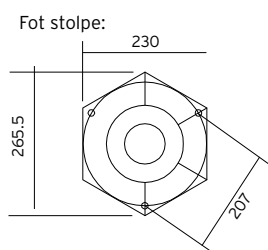

## RIMINI/MILANO

**RIMINI/MILANO** Armaturer i gjuten aluminium. Glas i klar polykarbonat.

Art	E-nr	Färg	Watt	Socket	Glas	Typ
250	7724236	Svart	-	E27	Klar	Portstolpe
250	7722344	Vit	-	E27	Klar	Portstolpe
Art. 250: Rund fot 12 cm. Avstånd mellan bulthålen är 9cm.						
404	7722545	Svart	-	E27	Klar	Blomsterstolpe
404	7722352	Vit	-	E27	Klar	Blomsterstolpe
Art. 404: Fyrkantig fot 16,5 cm. Avstånd mellan bulthålen är 9cm.						
401	7722543	Svart	-	E27	Klar	Stolpe - Milano
401	7722362	Vit	-	E27	Klar	Stolpe - Milano
402	7722544	Svart	-	2xE27	Klar	Stolpe
402	7722378	Vit	-	2xE27	Klar	Stolpe