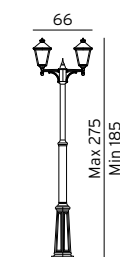

NYHET

LONDON Stolpar i gjuten aluminium. Klar polykarbonat. LED version utan avskärmning.

Art	E-nr	Färg	Socket	Watt	Lumen ut Kelvin	Brinntid	Info
491 (Big)	7722266	Svart	E27	-			
491 (Big)	7722436	Vit	E27	-			
4124 (Big)	7749079	Svart	Modul	17,5W	1392 lm	3000K	50 000h
4125 (Big)	7749121	Svart	Modul	17,5W	-	4000K	50 000h Beställningsvara
492 (Big)	7722267	Svart	2xE27	-			
492 (Big)	7722438	Vit	2xE27	-			
483	7722262	Svart	3xE27	-			
483	7722448	Vit	3xE27	-			
482	7722261	Svart	2xE27	-			
482	7722446	Vit	2xE27	-			

Stolpe, sexkantig fot. Avstånd mellan bulthålen är 20,7 cm (3 bultar).

Tillbehör till London Art. 482, 483, 491, 492, 4124 och 4125

305	7722490	Ingjutningsfäste
306	7722491	Markfäste
108	7722487	Adapter för betongfundament

108: Insticksdjup 490mm: Rekommenderat betongfundament 108/700 E. 7778666 (7778660 Exkl. tillbehör)

*10 ÅRS GARANTI mot korrosion

Art. 482