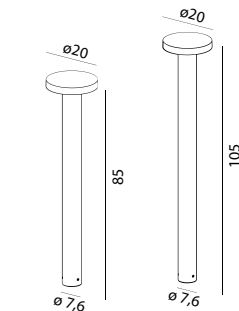

Art. 6120,

Art. 6170

Art. 6190

Art. 6180