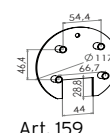

Opalvitt polykarbonat kan beställas till alla Stockholms modeller.

*Galvaniserade produkter har 15 ÅRS GARANTI mot korrosion,
och lackerade produkter har 10 ÅRS GARANTI mot korrosion.