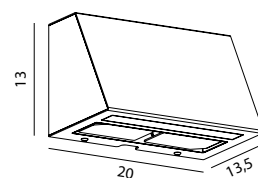

SKI

SKI Vägglarmatur i galvaniserad eller lackerad stål. Polykarbonat med optisk struktur .

Art	E-nr	Färg	Watt	Lumen ut	Kelvin	Brinntid	Egenskap
1390	7703537	Galvaniserad	5,2W	371 lm	3000K	70 000h	2x230V (Uttag)
1390	7703538	Svart	5,2W	371 lm	3000K	70 000h	2x230V (Uttag)

(Art 1390 får inte användas för laddning av EI / hybrid bil. Följs inte detta gäller inga garantier eller ersättningskrav från köparen)

1392	7703539	Galvaniserad	5,2W	346 lm	3000K	70 000h	-
1392	7703540	Svart	5,2W	346 lm	3000K	70 000h	-

Ski finns i två olika utföranden.

Artikel 1390 är med belysningsfunktion och även med dubbla 230V uttag.

Artikel 1392 är endast med belysningsfunktion.

Galvaniserade produkter har 15 ÅRS GARANTI mot korrosion,
och lackerade produkter har 10 ÅRS GARANTI mot korrosion.

Art. 1390