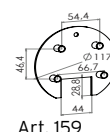

LUND

LUND Armatur i galvaniserad eller lackerad stål. Glas i klar polykarbonat.

Art	E-nr	Färg	Watt	Socket	Klass
290	7722000	Galvaniserad	-	E27	II
290	7722001	Svart	-	E27	II

Tillbehör till Lund Art. 290

153	7722488	Galvaniserad	Hörfäste
153	7722489	Svart	Hörfäste
159	7704021	Galvaniserad	Distansplatta
159	7703966	Svart	Distansplatta

Opalvitt polykarbonat kan beställas till alla Lund modeller.

*Galvaniserade produkter har 15 ÅRS GARANTI mot korrosion, och lackerade produkter har 10 ÅRS GARANTI mot korrosion.

Art. 159