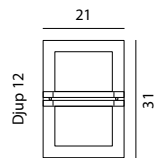

Art. 660
Art. 661
Art. 681