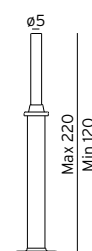

STOLPAR

Art	E-nr	Färg	Ø mm	Material
8080	7780163	Aluminium	Ø60	Glasfiber komposit
8080	7780164	Grafit	Ø60	Glasfiber komposit
8081	7780168	Aluminium	Ø60	Glasfiber komposit
8081	7780169	Grafit	Ø60	Glasfiber komposit

Art. 8080, 8081: Stolparna har även 50cm instick

1273	7780219	Aluminium	Ø50	Aluminium
1273	7780220	Grafit	Ø50	Aluminium
3009	7722092	Galv	Ø50	Galvaniserat stål
3011	7780206	Svart	Ø50	Aluminium
3010	7780204	Svart	Ø50	Aluminium
3010	7780205	Vit	Ø50	Aluminium
30101B	7780269	Svart	Ø50	Aluminium

Tillbehör till stolparna

8089	7771178	Stolpinsats	För Art. 8080 och 8081
405	7722497	Ingjutningsfäste	För Art. 1273, 3009 och 3011
406	7722498	Markfäste	För Art. 1273, 3009 och 3011
111	7722195	Adapter för betongfundament	För Art. 1273, 3009 och 3011

Insticksdjup 490mm: Rekommenderat betongfundament 108/700 E. 7778666 (7778660 Exkl. tillbehör)

305	7722490	Ingjutningsfäste	För Art. 3010, 30101
306	7722491	Markfäste	För Art. 3010, 30101
108	7722487	Adapter för betongfundament	För Art. 3010, 30101

Insticksdjup 490mm: Rekommenderat betongfundament 108/700 E. 7778666 (7778660 Exkl. tillbehör)

Art. 3011