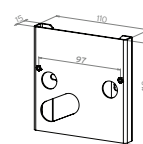

NAMSOS

NAMSOS MINI

NAMSOS Veggarmatur. Armaturhus i aluminium. Glas - härdat, frostat.

Art	E-nr	Färg	Watt	Lumen ut	Kelvin	Brinntid
1341	7704592	Aluminium	4W	123 lm	3000K	50 000h
1341	7704593	Grafit	4W	123 lm	3000K	50 000h

Tillbehör till Art. 1341

157	7704590	Aluminium	Distansplatta för utanpåliggande kabel			
157	7704591	Grafit	Distansplatta för utanpåliggande kabel			

*10 ÅRS GARANTI mot korrosion.

NAMSOS MINI Infälld armatur. Armaturhus i aluminium. Glas - härdat, frostat.

Art	E-nr	Färg	Watt	Lumen ut	Kelvin	Brinntid
1340	7703088	Aluminium	4W	59 lm	3000K	50 000h
1340	7703089	Grafit	4W	59 lm	3000K	50 000h

Infällningsbox i polypropylen medföljer.

*10 ÅRS GARANTI mot korrosion.

Art. 157