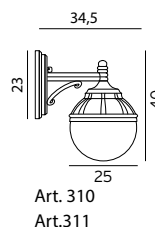

Art. 310
Art.311