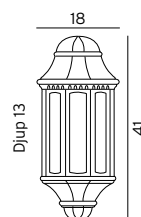

VENEDIG

GENOVA

GENOVA MINI

VENEDIG Klassisk väggarmatur i gjuten aluminium. Glas i klar polykarbonat.

Art	E-nr	Färg	Watt	Sockel	Glas
261	7722294	Svart	-	E27	Klar
261	7722320	Vit	-	E27	Klar

*10 ÅRS GARANTI mot korrosion.

GENOVA / GENOVA MINI Armaturer i gjuten aluminium. Glas i klar polykarbonat.

Art	E-nr	Färg	Watt	Sockel	Glas
170	7722217	Svart	-	E27	Klar
170	7722328	Vit	-	E27	Klar
175	7722292	Svart	-	E27	Klar
175	7722478	Vit	-	E27	Klar

*10 ÅRS GARANTI mot korrosion.

Art. 170