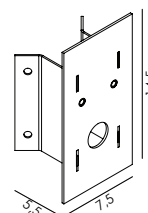

NYHET

LOFOTEN

NYHET

LOFOTEN Tidlös retroarmatur i svartlackerad stål.

Art	E-nr	Färg	Watt	Socket	Avskärmning
1940	7701649	Svart	-	E27	Klart glas
1960	7705035	Svart	-	E27	Opal polykarbonat

1943	7703527	Svart	-	E27	Klart glas
1963	7705075	Svart	-	E27	Opal polykarbonat

Kan vändas upp-och ned. Se viktig information i manualen under installation av armatur.

Tillbehör till Lofoten Art. 1943 och 1963

155	7703959	Svart	Hörnfäste

*5 ÅRS GARANTI mot korrosion.

Art. 155