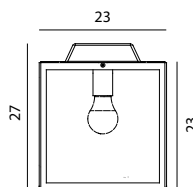

LOFOTEN

LOFOTEN Tidlös retroarmaturer för tak i svartlackerad stål. Klart glas.

Art	E-nr	Färg	Watt	Socket	Glas	Info
1942	7703087	Svart	-	E27	Klart	Takarmatur
1944	7703528	Svart	-	E27	Klart	Tak/kedja
1945	7703953	Svart	-	2xE27	Klart	Takarmatur

*5 ÅRS GARANTI mot korrosion.

Art. 1942