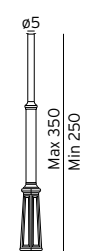

STOLPAR

Art	E-nr	Färg	Ø mm	Material
8080	7780163	Aluminium	Ø60	Glasfiber komposit
8080	7780164	Grafit	Ø60	Glasfiber komposit
8081	7780168	Aluminium	Ø60	Glasfiber komposit
8081	7780169	Grafit	Ø60	Glasfiber komposit

Art. 8080, 8081: Stolparna har även 50cm instick

1273	7780219	Aluminium	Ø50	Aluminium
1273	7780220	Grafit	Ø50	Aluminium
3009	7722092	Galv	Ø50	Galvaniserat stål
3011	7780206	Svart	Ø50	Aluminium
3010	7780204	Svart	Ø50	Aluminium
3010	7780205	Vit	Ø50	Aluminium
30101B	7780269	Svart	Ø50	Aluminium

Tillbehör till stolparna

8089	7771178	Stolpinsats	För Art. 8080 och 8081
405	7722497	Ingjutningsfäste	För Art. 1273, 3009 och 3011
406	7722498	Markfäste	För Art. 1273, 3009 och 3011
111	7722195	Adapter för betongfundament	För Art. 1273, 3009 och 3011

Insticksdjup 490mm: Rekommenderat betongfundament 108/700 E. 7778666 (7778660 Exkl. tillbehör)

305	7722490	Ingjutningsfäste	För Art. 3010, 30101
306	7722491	Markfäste	För Art. 3010, 30101
108	7722487	Adapter för betongfundament	För Art. 3010, 30101

Insticksdjup 490mm: Rekommenderat betongfundament 108/700 E. 7778666 (7778660 Exkl. tillbehör)

Art. 30101