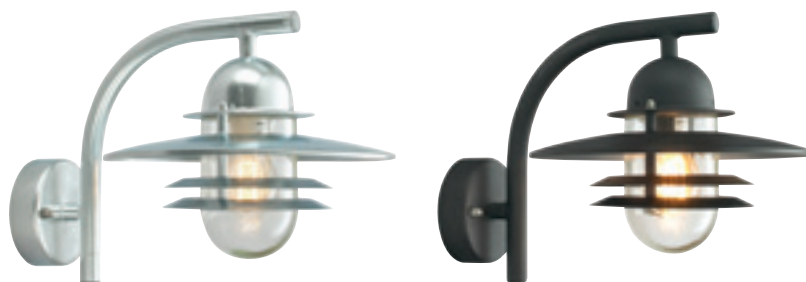

OSLO

LARVIK

OSLO Armatur i galvaniserad eller lackerad stål. Glas i klar polykarbonat.

Art	E-nr	Färg	Watt	Klass
240	7722300	Galvaniserad	-	II
240	7722308	Svart	-	II

LARVIK Armatur i galvaniserad eller lackerad stål. Glas i klar polykarbonat.

Art	E-nr	Färg	Watt	Klass
690	7703637	Galvaniserad	-	II
690	7703638	Svart	-	II

Tillbehör till Oslo Art. 240 och Larvik Art. 690

153	7722488	Galvaniserat stål	Hörnfäste
153	7722489	Svart	Hörnfäste
159	7704021	Galvaniserat stål	Distansplatta
159	7703966	Svart	Distansplatta

Opalvitt polykarbonat kan beställas till alla Oslo och Larvik modeller.

*Galvaniserade produkter har 15 ÅRS GARANTI mot korrosion, och lackerade produkter har 10 ÅRS GARANTI mot korrosion.