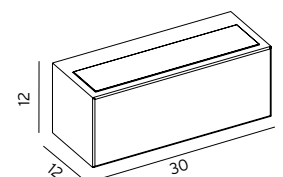

*Galvaniserade produkter har 15 ÅRS GARANTI mot korrosion