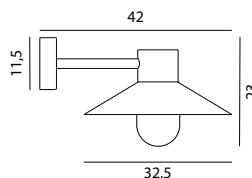

LUND

LUND Armatur i galvaniserad eller lackerad stål. Glas i klar polykarbonat.

Art	E-nr	Färg	Watt	Socket	Klass
290	7722000	Galvaniserad	-	E27	II
290	7722001	Svart	-	E27	II

Tillbehör till Lund Art. 290

153	7722488	Galvaniserad	Hörfäste
153	7722489	Svart	Hörfäste
159	7704021	Galvaniserad	Distansplatta
159	7703966	Svart	Distansplatta

Opalvitt polykarbonat kan beställas till alla Lund modeller.

*Galvaniserade produkter har 15 ÅRS GARANTI mot korrosion, och lackerade produkter har 10 ÅRS GARANTI mot korrosion.

Art. 290