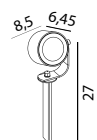

Moss. Justerbart huvud för tiltning

*För mer information om 4000K, se info på vår hemsida.

* 10 ÅRS GARANTI mot korrosion.

Art. 6165
Art. 6167