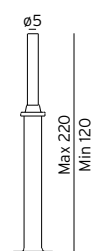

STOLPAR

Art	E-nr	Färg	Ø mm	Material
8080	7780163	Aluminium	Ø60	Glasfiber komposit
8080	7780164	Grafit	Ø60	Glasfiber komposit
8081	7780168	Aluminium	Ø60	Glasfiber komposit
8081	7780169	Grafit	Ø60	Glasfiber komposit

Art. 8080, 8081: Stolparna har även 50cm instick

1273	7780219	Aluminium	Ø50	Aluminium
1273	7780220	Grafit	Ø50	Aluminium
3009	7722092	Galv	Ø50	Galvaniserat stål
3011	7780206	Svart	Ø50	Aluminium
3010	7780204	Svart	Ø50	Aluminium
3010	7780205	Vit	Ø50	Aluminium
30101B	7780269	Svart	Ø50	Aluminium

Tillbehör till stolparna

8089	7771178	Stolpinsats	För Art. 8080 och 8081
405	7722497	Ingjutningsfäste	För Art. 1273, 3009 och 3011
406	7722498	Markfäste	För Art. 1273, 3009 och 3011
111	7722195	Adapter för betongfundament	För Art. 1273, 3009 och 3011

Insticksdjup 490mm: Rekommenderat betongfundament 108/700 E. 7778666 (7778660 Exkl. tillbehör)

305	7722490	Ingjutningsfäste	För Art. 3010, 30101
306	7722491	Markfäste	För Art. 3010, 30101
108	7722487	Adapter för betongfundament	För Art. 3010, 30101

Insticksdjup 490mm: Rekommenderat betongfundament 108/700 E. 7778666 (7778660 Exkl. tillbehör)

Art. 3009