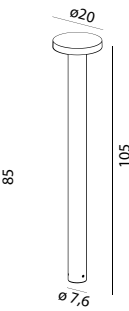

Art. 6170

Art. 6190

*För information om 4000K, se mer info på vår hemsida.
*10 ÅRS GARANTI mot korrosion.