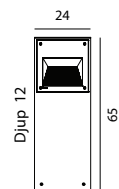

NAMSOS Pollare med infälld armatur. Armaturhus i aluminium. Frostad ljusutsläpp.

Art	E-nr	Färg	Watt	Socket	Lumen ut	Kelvin	Brinntid	Mått (H xB)
1931	7748037	Aluminium	8,4W	Modul	523 lm	3000K	50 000h	95x24cm
1931	7748038	Grafit	8,4W	Modul	523 lm	3000K	50 000h	95x24cm
1932	7748039	Aluminium	8,4W	Modul	523 lm	3000K	50 000h	65x24cm
1932	7748040	Grafit	8,4W	Modul	523 lm	3000K	50 000h	65x24cm

Tillbehör till Namsos Art 1931 och 1932

112	7703077	Ingjutningsfäste
113	7703078	Markfäste
114	7703079	Adapter för betongfundament
114: Insticksdjup 490mm: Rekommenderat betongfundament 108/700 E. 7778666 (7778660 Exkl. tillbehör)		

*10 ÅRS GARANTI mot korrosion.

Art. 1932