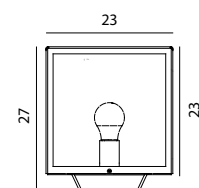

Art. 1941
Art. 1961