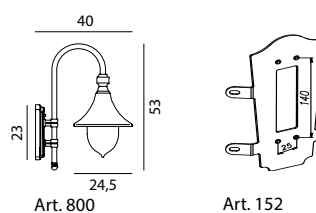

*10 ÅRS GARANTI mot korrosion.