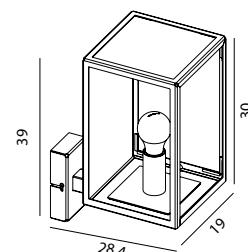

Art. 1943
Art. 1963