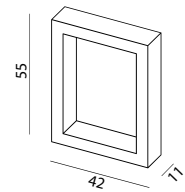

Tillbehör till Hellvik art 2400, 2410.

1907	7703077	Ingjutningsfäste (Krävs två fästen för montage)							
1908	7703078	Markfäste (Krävs två fästen för montage)							
209	7749653	Adapter för betongfundament							
209: Insticksdjup 490mm: Rekommenderat betongfundament 108/700 E. 7778666 (7778660 Exkl. tillbehör)									

Art. 2400