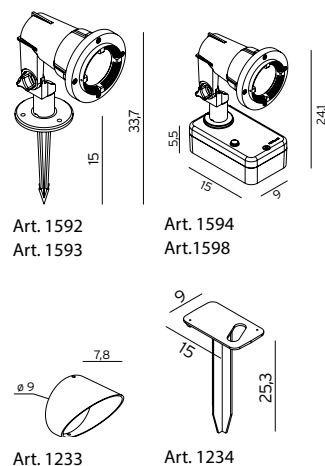

SANDE

SANDE Spotarmatur i gjuten aluminium för landskap och fasadbelysning. Mark eller väggmontage.

Art	E-nr	Färg	Watt	Socket	Lumen ut	Kelvin	Brintid Typ	Spridning
1592	7701391	Grafit	5,5W	GU 10	276 lm	3000K	40 000h Inkl. 5m kabel , Markspett	36°
1593	7701388	Grafit	8,6W	Modul	652 lm	3000K	80 000h Inkl. 5m kabel , Markspett	40°
1594	7761592	Grafit	8,6W	Modul	276 lm	3000K	40 000h -	40°
1598	7702582	Grafit	5,5W	GU 10	652 lm	3000K	80 000h	36°

Tillbehör för Sande

1233	7761594	Grafit	Keps, för alla modeller.					
1234	7761596		Markspett för Art. 1594 och 1598					

Sande. Justerbart huvud för tiltning

Art. 1592 och 1598: Inkl. 5,5W LED, GU10, 375 lm, 3000K, 36d, dimbar, 40000h, utbytbar ljuskälla

* 10 ÅRS GARANTI mot korrosion.