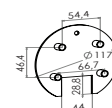

KARLSTAD

D-Klassning Innebär att armaturen är godkänd för utrymmen med förhöjd brandrisk, där det finns risk för dammansamling, ex. stall

KARLSTAD Armatur i koppar, galvaniserad eller lackerad stål. Glas i klar polykarbonat.

Art	E-nr	Färg	Watt	Socket	Klass
230	7722420	Galvaniserad	-	E27	II
230	7722423	Svart	-	E27	II
230	7722289	Vit	-	E27	II
230	7722422	Koppar	-	E27	II

(Koppar mörkoxideras)

Tillbehör till Karlstad Art. 230

153	7722488	Galvaniserad	Hörnfäste
153	7722489	Svart	Hörnfäste
153	7722299	Vit	Hörnfäste
153	7722298	Koppar	Hörnfäste

159	7704021	Galvaniserad	Distansplatta
159	7703966	Svart	Distansplatta

Opalvitt polykarbonat kan beställas till alla Karlstad modeller.

*Galvaniserade produkter har 15 ÅRS GARANTI mot korrosion, och lackerade produkter och koppar har 10 ÅRS GARANTI mot korrosion.

Art. 159