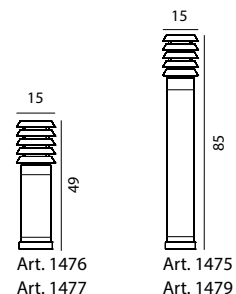

ALTA

ALTA Pollare i galvaniserad eller lackerad stål. Opalt polykarbonat.

Art	E-nr	Färg	Watt	Sockel	Klass	Lumen ut	Kelvin	Brinntid	Mått(H x B)
1475	7724309	Galv	8,5W	E27	II	-	2700K	25 000h	85x15cm
1475	7724310	Svart	8,5W	E27	II	-	2700K	25 000h	85x15cm
1479	7747373	Galv	8,5W	Modul	II	146 lm	3000K	50 000h	85x15cm
1479	7747374	Svart	8,5W	Modul	II	146 lm	3000K	50 000h	85x15cm
1477	7724311	Galv	8,5W	E27	II		2700K	25 000h	49x15cm
1477	7724312	Svart	8,5W	E27	II		2700K	25 000h	49x15cm
1476	7747370	Galv	8,5W	Modul	II	146 lm	3000K	50 000h	49x15cm
1476	7747372	Svart	8,5W	Modul	II	146 lm	3000K	50 000h	49x15cm

*För mer information om 4000K, se info på vår hemsida.

Tillbehör till Alta Art. 1475, 1476, 1477 och 1479

205	7722190	Ingjutningsfäste
206	7722191	Markfäste
206S	7722192	Adapter för betongfundament
206S: Insticksdjup 490mm: Rekommenderat betongfundament 108/700 E. 7778666 (7778660 Exkl. tillbehör)		

Art. 1475 och 1477: Inkl. LED, E27, 806 lm, 2700K, Dimbar, 25000h, utbytbar ljuskälla

*10 ÅRS GARANTI mot korrosion.