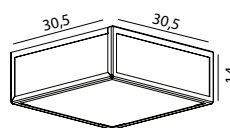

LOFOTEN

LOFOTEN Tidlös retroarmaturer för tak i svartlackerad stål. Klart glas.

Art	E-nr	Färg	Watt	Socket	Glas	Info
1942	7703087	Svart	-	E27	Klart	Takarmatur
1944	7703528	Svart	-	E27	Klart	Tak/kedja
1945	7703953	Svart	-	2xE27	Klart	Takarmatur

*5 ÅRS GARANTI mot korrosion.

Art. 1945