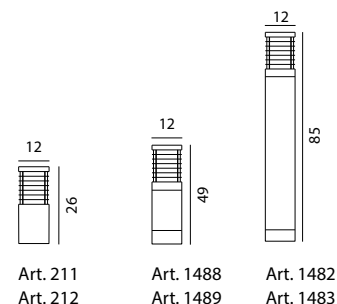

Art. 212, 1483 och 1488: Inkl. LED, E27, 806 lm, 2700K, Dimbar, 25000h, utbytbar ljuskälla
*Galvaniserade produkter har 15 ÅRS GARANTI mot korrosion, och lackerade produkter har 10 ÅRS GARANTI mot korrosion.