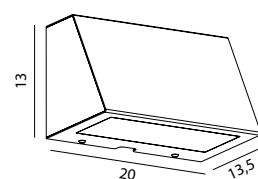

Art. 1390

Art. 1392,

Photo: Sweforor JW

**HALDEN** Gjuten aluminium. Polykarbonat med optisk struktur. Utbytbar ljuskälla och modul.

Art	E-nr	Färg	Watt	Sockel	Lumen ut	Kelvin	Brinttid	Dimbar	Info
515	7724298	Aluminium	8,5W	E27	175 lm	2700K	25 000h	Dimbar	Inkl. ljuskälla
515	7724299	Grafit	8,5W	E27	175 lm	2700K	25 000h	Dimbar	Inkl. ljuskälla
515	7724300	Vit	8,5W	E27	175 lm	2700K	25 000h	Dimbar	Inkl. ljuskälla
517	7701403	Aluminium	8,5W	Modul	682 lm	3000K	50 000h	Dimbar	
517	7701405	Grafit	8,5W	Modul	682 lm	3000K	50 000h	Dimbar	
517	7701404	Vit	8,5W	Modul	682 lm	3000K	50 000h	Dimbar	
5020	7703233	Aluminium	8,5W	Modul	662 lm	4000K	50 000h	Dimbar	Beställningsvara
5020	7703234	Grafit	8,5W	Modul	662 lm	4000K	50 000h	Dimbar	Beställningsvara
5020	7703235	Vit	8,5W	Modul	662 lm	4000K	50 000h	Dimbar	Beställningsvara