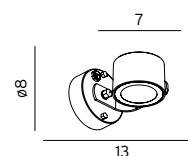

Art. 6161
Art. 6163

Moss. Justerbart huvud för tiltning

*För mer information om 4000K, se info på vår hemsida.

* 10 ÅRS GARANTI mot korrosion.