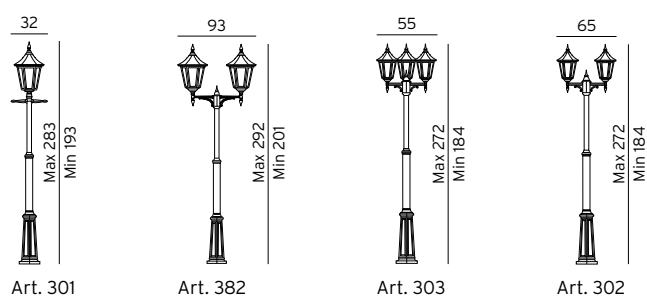

MODENA Stolpar i gjuten aluminium. Klar polykarbonat.

Art	E-nr	Färg	Socket	Watt
301 (Big)	7722221	Svart	E27	-
301 (Big)	7722354	Vit	E27	-
382 (Big)	7722257	Svart	2xE27	-
382 (Big)	7722458	Vit	2xE27	-
303	7722223	Svart	3xE27	-
303	7722358	Vit	3xE27	-
302	7722222	Svart	2xE27	-
302	7722356	Vit	2xE27	-

Art. 301, 302, 303 och 382 Sexkantig fot.

Avstånd mellan bulthålen är 20,7 cm (3 bultar).

Tillbehör till Modena Art. 301, 302, 303 och 382

305	7722490	Ingjutningsfäste
306	7722491	Markfäste
108	7722487	Adapter för betongfundament
108: Insticksdjup 490mm: Rekommenderat betongfundament 108/700 E. 7778666 (7778660 Exkl. tillbehör)		

*10 ÅRS GARANTI mot korrosion

Fot stolpe: