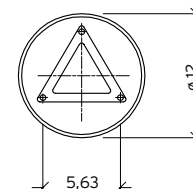

## SCANDINAVIAN WOOD

**Wood** Pollare i furu passar perfekt där man kombinerar modern belysning med naturliga material. Opalt polykarbonat

Art	E-nr	Färg	Watt	Mått (H x B)	Typ	Namn
1400	7724200	Galv	-	49x12cm	Trä (brun)	Halmstad
1403	7747362	Galv	-	49x12cm	Trä (impregnerad)	Halmstad
1410	7724206	Galv	-	85x12cm	Trä (brun)	Halmstad
1413	7747364	Galv	-	85x12cm	Trä (impregnerad)	Halmstad
1420	7724212	Galv	-	85x16,5cm	Trä (brun)	Stockholm
1423	7747368	Galv	-	85x16,5cm	Trä (impregnerad)	Stockholm
1430	7724218	Galv	-	49x16,5cm	Trä (brun)	Stockholm
1433	7747366	Galv	-	49x16,5cm	Trä (impregnerad)	Stockholm
1440	7724224	Galv	-	85x15cm	Trä (brun)	Alta
1443	7747359	Galv	-	85x15cm	Trä (impregnerad)	Alta
1450	7724230	Galv	-	49x15cm	Trä (brun)	Alta
1453	7747357	Galv	-	49x15cm	Trä (impregnerad)	Alta