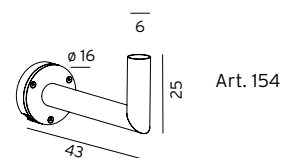

Art. 8080

Art. 8081

Art. 154