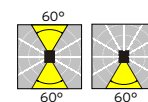

LILLEHAMMER

LILLEHAMMER Fasadbelysning i gjuten aluminium. Klart glas. Finns med flera varianter av ljusspridning.

Art	E-nr	Färg	Watt	Socket	Lumen ut	Kelvin	Brinntid
1580	7701415	Alu	7,1W	Modul	129 lm	3000K	50 000h
1580	7701421	Grafit	7,1W	Modul	129 lm	3000K	50 000h
1580	7701418	Vit	7,1W	Modul	129 lm	3000K	50 000h
1581	7701416	Alu	7,1W	Modul	205 lm	3000K	50 000h
1581	7701422	Grafit	7,1W	Modul	205 lm	3000K	50 000h
1581	7701419	Vit	7,1W	Modul	205 lm	3000K	50 000h
1582	7701417	Alu	4,2W	Modul	103 lm	3000K	50 000h
1582	7701423	Grafit	4,2W	Modul	103 lm	3000K	50 000h
1582	7701420	Vit	4,2W	Modul	103 lm	3000K	50 000h

*För information om 4000K, se mer info på vår hemsida.

*10 ÅRS GARANTI mot korrosion.

Art. 1580