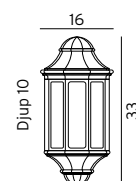

VENEDIG

GENOVA

GENOVA MINI

VENEDIG Klassisk väggarmatur i gjuten aluminium. Glas i klar polykarbonat.

Art	E-nr	Färg	Watt	Sockel	Glas
261	7722294	Svart	-	E27	Klar
261	7722320	Vit	-	E27	Klar

*10 ÅRS GARANTI mot korrosion.

GENOVA / GENOVA MINI Armaturer i gjuten aluminium. Glas i klar polykarbonat.

Art	E-nr	Färg	Watt	Sockel	Glas
170	7722217	Svart	-	E27	Klar
170	7722328	Vit	-	E27	Klar
175	7722292	Svart	-	E27	Klar
175	7722478	Vit	-	E27	Klar

*10 ÅRS GARANTI mot korrosion.

Art. 175