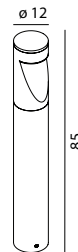

Art. 1321
Art. 5123