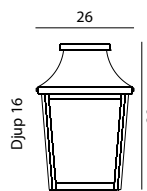

CHELSEA

CHELSEA Klassisk handgjord armatur med lykthus i polerad koppar.

Art	E-nr	Färg	Watt
950	7722236	Koppar	-
963	7724038	Koppar	-
962	7724018	Koppar	-
954	7722394	Koppar	-
955 (Big)	7722395	Koppar	-
960	7722148	Koppar	-
964 (Big)	7703181	Koppar	-

Tillbehör till Art. 954 och 960

152	7722486	Svart

Koppar som efter en tid vill bli mörkoxiderad.
Väggarmar är i lackerad gjuten aluminium. Klart polykarbonat.

* Koppar produkter har 10 ÅRS GARANTI mot korrosion.

Art. 963