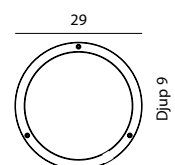

\*10 ÅRS GARANTI mot korrosion.

Art. 541

**STOCKHOLM** Vägmodell i galvaniserad eller lackerad stål. Glas i klar eller opal polykarbonat.

Art	E-nr	Färg	Watt	Socket	Klass	Lumen ut	Kelvin	Brinntid	Glas
220	7724009	Galvaniserad	-	E27	I	-	-	-	Opal
220	7724010	Svart	-	E27	I	-	-	-	Opal
226	7724110	Galvaniserad	-	E27	I	-	-	-	Klar
226	7724111	Svart	-	E27	I	-	-	-	Klar
1600	7701430	Galvaniserad	8W	Modul	I	332 lm	3000K	50 000h	Opal
1600	7701431	Svart	8W	Modul	I	332 lm	3000K	50 000h	Opal