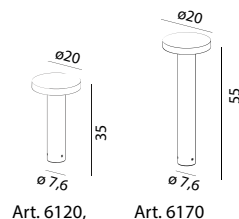

BORG

NYHET

BORG Modern LED pollare i gjuten aluminium. Bländfri med indirekt ljus. Polykarbonat glas

Art	E-nr	Färg	Watt	Socket	Lumen ut	Kelvin	Brinntid	Mått (H x B)	Info
6120	7749587	Aluminium	16,1W	Modul	1358 lm	3000K	72 000h	35 cm	
6120	7749588	Grafit	16,1W	Modul	1358 lm	3000K	72 000h	35 cm	
6170	7749072	Aluminium	16,1W	Modul	1358 lm	3000K	72 000h	55cm	
6170	7749073	Grafit	16,1W	Modul	1358 lm	3000K	72 000h	55cm	
6180	7749070	Aluminium	16,1W	Modul	1358 lm	3000K	72 000h	85cm	
6180	7749071	Grafit	16,1W	Modul	1358 lm	3000K	72 000h	85cm	
6190	7749591	Aluminium	16W	Modul	1358 lm	3000K	72 000h	105 cm	
6190	7749592	Grafit	16W	Modul	1358 lm	3000K	72 000h	105 cm	

Tillbehör till Borg serien.

203	7748723	Ingjutningsfäste
202	7749193	Markfäste
201	7749641	Adapter för betongfundament

201: Insticksdjup 490mm: Rekommenderat betongfundament 108/700 E. 7778666 (7778660 Exkl. tillbehör)

*För information om 4000K, se mer info på vår hemsida.
*10 ÅRS GARANTI mot korrosion.