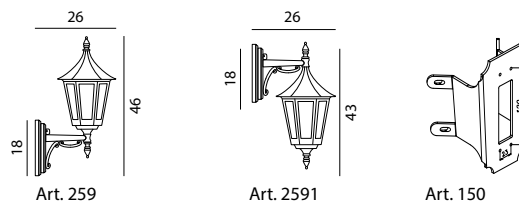

*10 ÅRS GARANTI mot korrosion.