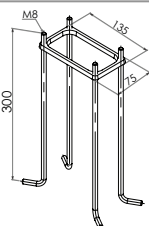

INGJUTNINGSFÄSTEN

Art. 112
Ingjutningsfäste
E 7703077
Namsos