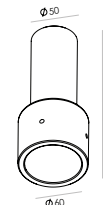

Art. 3061
Adapter för Art.
4012, 4112, 4113
och 3012 lykthus
med stegpinne
 $\varnothing 60$ mm
($\varnothing 60$ - 50 mm)
Svart, E 7780209
Vit, E 7780210