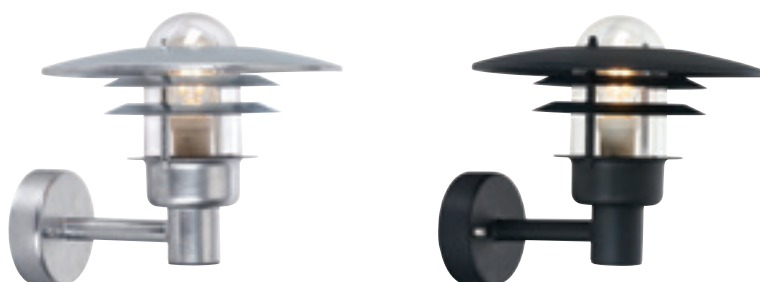

LARVIK

OSLO Armatur i galvaniserad eller lackerad stål. Glas i klar polykarbonat.

Art	E-nr	Färg	Watt	Klass
240	7722300	Galvaniserad	-	II
240	7722308	Svart	-	II

LARVIK Armatur i galvaniserad eller lackerad stål. Glas i klar polykarbonat.

Art	E-nr	Färg	Watt	Klass
690	7703637	Galvaniserad	-	II
690	7703638	Svart	-	II

Tillbehör till Oslo Art. 240 och Larvik Art. 690

153	7722488	Galvaniserat stål	Hörnfäste
153	7722489	Svart	Hörnfäste
159	7704021	Galvaniserat stål	Distansplatta
159	7703966	Svart	Distansplatta

Opalvitt polykarbonat kan beställas till alla Oslo och Larvik modeller.

*Galvaniserade produkter har 15 ÅRS GARANTI mot korrosion, och lackerade produkter har 10 ÅRS GARANTI mot korrosion.