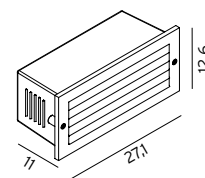

GRIMSTAD

GRIMSTAD Infälld armatur i aluminium. Infällningsbox i polypropylen medföljer. Glas - härdad, opal

Art	E-nr	Färg	Watt	Lumen ut	Kelvin	Brinntid
1545	7701326	Aluminium	7,4W	67 lm	3000K	60 000h
1545	7701355	Grafit	7,4W	67 lm	3000K	60 000h

*10 ÅRS GARANTI mot korrosion.

Art. 1545