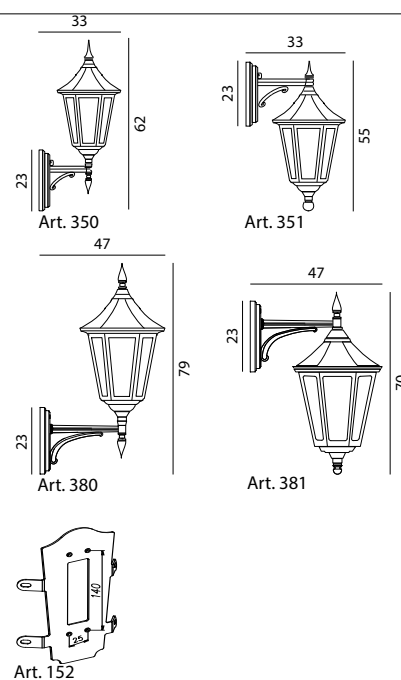

Tillbehör till Modena Art. 350, 351, 380 och 381

152	7722486	Svart
152	7722496	Vit

*10 ÅRS GARANTI mot korrosion.