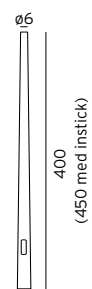

STOLPAR

Art	E-nr	Färg	Ø mm	Material
8080	7780163	Aluminium	Ø60	Glasfiber komposit
8080	7780164	Grafit	Ø60	Glasfiber komposit
8081	7780168	Aluminium	Ø60	Glasfiber komposit
8081	7780169	Grafit	Ø60	Glasfiber komposit

Art. 8080, 8081: Stolparna har även 50cm instick

1273	7780219	Aluminium	Ø50	Aluminium
1273	7780220	Grafit	Ø50	Aluminium
3009	7722092	Galv	Ø50	Galvaniserat stål
3011	7780206	Svart	Ø50	Aluminium
3010	7780204	Svart	Ø50	Aluminium
3010	7780205	Vit	Ø50	Aluminium
30101B	7780269	Svart	Ø50	Aluminium

Tillbehör till stolparna

8089	7771178	Stolpinsats	För Art. 8080 och 8081
405	7722497	Ingjutningsfäste	För Art. 1273, 3009 och 3011
406	7722498	Markfäste	För Art. 1273, 3009 och 3011
111	7722195	Adapter för betongfundament	För Art. 1273, 3009 och 3011

Insticksdjup 490mm: Rekommenderat betongfundament 108/700 E. 7778666 (7778660 Exkl. tillbehör)

305	7722490	Ingjutningsfäste	För Art. 3010, 30101
306	7722491	Markfäste	För Art. 3010, 30101
108	7722487	Adapter för betongfundament	För Art. 3010, 30101

Insticksdjup 490mm: Rekommenderat betongfundament 108/700 E. 7778666 (7778660 Exkl. tillbehör)

Art. 8081