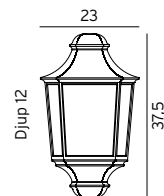

GLASGOW

LONDON

GLASGOW Armaturer i gjuten aluminium. Glas i klar polykarbonat.

Art	E-nr	Färg	Watt	Socket	Glas
730	7722528	Svart	-	E27	Klar
730	7722530	Vit	-	E27	Klar

*10 ÅRS GARANTI mot korrosion.

LONDON Armaturer i gjuten aluminium. Glas i klar polykarbonat.

Art	E-nr	Färg	Watt	Socket	Glas
497	7701396	Svart	-	E27	Klar
497	7701395	Vit	-	E27	Klar

*10 ÅRS GARANTI mot korrosion.

Art. 730