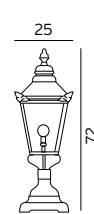

CHELSEA

CHELSEA Klassisk handgjord armatur med lykthus i polerad koppar. Klart glas i polykarbonat.

Art	E-nr	Färg	Watt	Socket	Typ
956	7722396	Koppar	-	E27	Portstolpe
957	7722397	Koppar	-	E27	Portstolpe

Art. 956 och 957 : Fyrkantig fot 16,5 cm. Avstånd mellan bulthålen är 9cm.

951	7722391	Koppar	-	E27	Justerbar teleskopstolpe
953	7722393	Koppar	-	2xE27	Justerbar teleskopstolpe

Art. 951 och 953: Sexkantig fot. Avstånd mellan bulthålen är 20,7 cm (3 bultar).

Tillbehör till Chelsea Art. 951, 953, 956 och 957

307	7722492	Ingjutfästefäste för Art. 956 och 957			
305	7722490	Ingjutfästefäste för stolpar Art. 951 och 953			
306	7722491	Markfäste för stolpar Art. 951 och 953			
108	7722487	Adapter för betongfundament Art. 951 och 953			

108: Insticksdjup 490mm: Rekommenderat betongfundament 108/700 E. 7778666 (7778660 Exkl. tillbehör)

Koppar som efter en tid vill bli mörkoxiderad.
Stolpar är i lackerad gjuten aluminium.

Art. 956