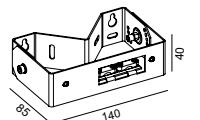

HITRA

GENEVE

HITRA Armaturen sprider ett bra ljus nedåt som lyser upp fasad och omgivning runt armatur.

Art	E-nr	Färg	Watt	Socket	Lumen ut	Kelvin	Brinntid	Dimbar
1330	7703544	Grafit	9,5W	Modul	920 lm	3000K	50 000h	Ej dimbar
1331	7703965	Grafit	17,5W	Modul	1599 lm	3000K	50 000h	Ej dimbar

Tillbehör till Art. 1330 och 1331

151	7704589	Grafit	Hörfäste/väggfäste (Kan tiltas upp 5°, 30° och 45°)					

*10 ÅRS GARANTI mot korrosion.

GENEVE Armatur i gjuten aluminium. Bländfritt upp-och nedljus. Glas i frostat polykarbonat.

Art	E-nr	Färg	Watt	Socket	Lumen ut	Kelvin	Brinntid	Dimbar
1874	7705929	Aluminium	-	E27	-	-	-	-
1874	7705930	Grafit	-	E27	-	-	-	-
1874	7705931	Vit	-	E27	-	-	-	-
1879	7705932	Aluminium	8,3W	Modul	609 lm	3000K	70 000h	Dimbar
1879	7705933	Grafit	8,3W	Modul	609 lm	3000K	70 000h	Dimbar
1879	7705934	Vit	8,3W	Modul	609 lm	3000K	70 000h	Dimbar

*10 ÅRS GARANTI mot korrosion.

Art. 151