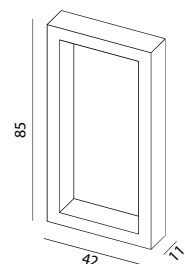

HELLVIK

NYHET

HELLVIK Modern LED pollare i gjuten aluminium. Bländfri med indirekt ljus. Polykarbonat glas med optisk struktur.

Art	E-nr	Färg	Watt	Socket	Lumen ut	Kelvin	Brinttid	Mått (H x B)	Info
2400	7749599	Aluminium	6,9W	Modul	531 lm	3000K	72 000h	55x42 cm	IK10
2400	7749600	Grafit	6,9W	Modul	531 lm	3000K	72 000h	55x42 cm	IK10
2410	7749601	Aluminium	11,8W	Modul	1014 lm	3000K	72 000h	85x42 cm	IK10
2410	7749602	Grafit	11,8W	Modul	1014 lm	3000K	72 000h	85x42 cm	IK10

Tillbehör till Hellvik art 2400, 2410.

1907	7703077	Ingjutningsfäste (Krävs två fästen för montage)							
1908	7703078	Markfäste (Krävs två fästen för montage)							
209	7749653	Adapter för betongfundament							
209: Insticksdjup 490mm: Rekommenderat betongfundament 108/700 E. 7778666 (7778660 Exkl. tillbehör)									

Art. 2410