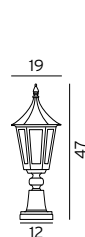

RIMINI/MILANO

RIMINI/MILANO Armaturer i gjuten aluminium. Glas i klar polykarbonat.

Art	E-nr	Färg	Watt	Socket	Glas	Typ
250	7724236	Svart	-	E27	Klar	Portstolpe
250	7722344	Vit	-	E27	Klar	Portstolpe
Art. 250: Rund fot 12 cm. Avstånd mellan bulthålen är 9cm.						
404	7722545	Svart	-	E27	Klar	Blomsterstolpe
404	7722352	Vit	-	E27	Klar	Blomsterstolpe
Art. 404: Fyrkantig fot 16,5 cm. Avstånd mellan bulthålen är 9cm.						
401	7722543	Svart	-	E27	Klar	Stolpe - Milano
401	7722362	Vit	-	E27	Klar	Stolpe - Milano
402	7722544	Svart	-	2xE27	Klar	Stolpe
402	7722378	Vit	-	2xE27	Klar	Stolpe

Art. 401 och 402: Sexkantig fot. Avstånd mellan bulthålen är 17,9 cm (3 bultar).

Tillbehör till Rimini/Milano

307	7722492	Ingjutfästefäste för Art. 250 och 404
405	7722497	Ingjutfästefäste för stolpar Art. 401 och 402
406	7722498	Markfäste för stolpar Art. 401 och 402
111	7722195	Adapter för betongfundament Art. 401 och 401

111: Insticksdjup 490mm: Rekommenderat betongfundament 108/700 E. 7778666 (7778660 Exkl. tillbehör)

Art. 250