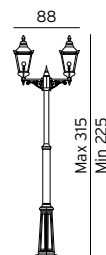

CHELSEA

CHELSEA Klassisk handgjord armatur med lykthus i polerad koppar. Klart glas i polykarbonat.

Art	E-nr	Färg	Watt	Socket	Typ
956	7722396	Koppar	-	E27	Portstolpe
957	7722397	Koppar	-	E27	Portstolpe

Art. 956 och 957 : Fyrkantig fot 16,5 cm. Avstånd mellan bulthålen är 9cm.

951	7722391	Koppar	-	E27	Justerbar teleskopstolpe
953	7722393	Koppar	-	2xE27	Justerbar teleskopstolpe

Art. 951 och 953: Sexkantig fot. Avstånd mellan bulthålen är 20,7 cm (3 bultar).

Tillbehör till Chelsea Art. 951, 953, 956 och 957

307	7722492	Ingjutfästefäste för Art. 956 och 957			
305	7722490	Ingjutfästefäste för stolpar Art. 951 och 953			
306	7722491	Markfäste för stolpar Art. 951 och 953			
108	7722487	Adapter för betongfundament Art. 951 och 953			

108: Insticksdjup 490mm: Rekommenderat betongfundament 108/700 E. 7778666 (7778660 Exkl. tillbehör)

Koppar som efter en tid vill bli mörkoxiderad.
Stolpar är i lackerad gjuten aluminium.

Art. 953