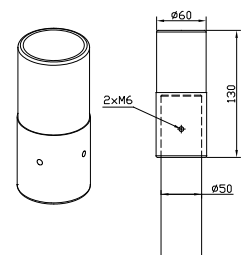

Art. 3070
Adapter för alla
stolpar med
 $\varnothing 50$ mm
($\varnothing 50$ - 60 mm)
Alu, E 7703557
Grafit, E 7703558