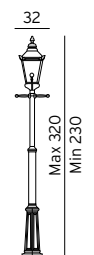

CHELSEA

CHELSEA Klassisk handgjord armatur med lykthus i polerad koppar. Klart glas i polykarbonat.

Art	E-nr	Färg	Watt	Socket	Typ
956	7722396	Koppar	-	E27	Portstolpe
957	7722397	Koppar	-	E27	Portstolpe

Art. 956 och 957 : Fyrkantig fot 16,5 cm. Avstånd mellan bulthålen är 9cm.

951	7722391	Koppar	-	E27	Justerbar teleskopstolpe
953	7722393	Koppar	-	2xE27	Justerbar teleskopstolpe

Art. 951 och 953: Sexkantig fot. Avstånd mellan bulthålen är 20,7 cm (3 bultar).

Tillbehör till Chelsea Art. 951, 953, 956 och 957

307	7722492	Ingjutfästefäste för Art. 956 och 957			
305	7722490	Ingjutfästefäste för stolpar Art. 951 och 953			
306	7722491	Markfäste för stolpar Art. 951 och 953			
108	7722487	Adapter för betongfundament Art. 951 och 953			

108: Insticksdjup 490mm: Rekommenderat betongfundament 108/700 E. 7778666 (7778660 Exkl. tillbehör)

Koppar som efter en tid vill bli mörkoxiderad.
Stolpar är i lackerad gjuten aluminium.

Art. 951