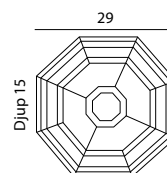

BERGEN

LATINA

BERGEN Takarmatur i galvaniserad eller pulverlackerad stål. Klar polykarbonat.

Art	E-nr	Färg	Watt	Glas
271	7722146	Galvaniserad	-	Klar
271	7722147	Svart	-	Klar

*Galvaniserade produkter har 15 ÅRS GARANTI mot korrosion, och lackerade produkter och koppar har 10 ÅRS GARANTI mot korrosion.

LATINA Klassisk tak/väggarmatur i gjuten aluminium. Levereras med slagfast frostat polykarbonat.

Art	E-nr	Färg	Watt	Glas	Typ
105	7722293	Svart	-	Frostat	Tak/vägg
105	7722314	Vit	-	Frostat	Tak/vägg

*10 ÅRS GARANTI mot korrosion.

Art. 105