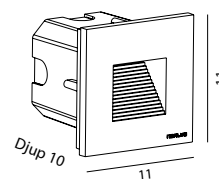

NAMSOS

NAMSOS MINI

NAMSOS Veggarmatur. Armaturhus i aluminium. Glas - härdat, frostat.

Art	E-nr	Färg	Watt	Lumen ut	Kelvin	Brinntid
1341	7704592	Aluminium	4W	123 lm	3000K	50 000h
1341	7704593	Grafit	4W	123 lm	3000K	50 000h

Tillbehör till Art. 1341

157	7704590	Aluminium	Distansplatta för utanpåliggande kabel			
157	7704591	Grafit	Distansplatta för utanpåliggande kabel			

*10 ÅRS GARANTI mot korrosion.

NAMSOS MINI Infälld armatur. Armaturhus i aluminium. Glas - härdat, frostat.

Art	E-nr	Färg	Watt	Lumen ut	Kelvin	Brinntid
1340	7703088	Aluminium	4W	59 lm	3000K	50 000h
1340	7703089	Grafit	4W	59 lm	3000K	50 000h

Infällningsbox i polypropylen medföljer.

*10 ÅRS GARANTI mot korrosion.

Art. 1340