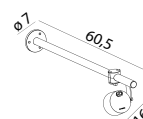

Art. 6706
Art. 6702