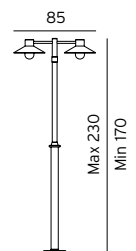

LUND

LUND Armatur i galvaniserad eller lackerad stål. Levereras med klart polykarbonat.

Art	E-nr	Färg	Socket	Watt	Info
274	7724237	Galv	E27	-	Art. 274 har rund fot, diameter 23,5cm
274	7724238	Svart	E27	-	Art. 274 har rund fot, diameter 23,5cm

275	7724239	Galv	2xE27	-	Art. 275 har rund fot, diameter 23,5cm
275	7724240	Svart	2xE27	-	Art. 275 har rund fot, diameter 23,5cm

Avståndet mellan bulthålen, (3 bultar): Stolpe 274 och 275 är 17,9 cm.

Tillbehör till Lund Art. 274 och 275

405	7722497	Ingjutningsfäste
406	7722498	Markfäste
111	7722195	Adapter för betongfundament

111: Insticksdjup 490mm: Rekommenderat betongfundament 108/700 E. 7778666 (7778660 Exkl. tillbehör)

Opalvitt polykarbonat kan beställas till alla Lund modeller.

*Galvaniserade produkter har 15 ÅRS GARANTI mot korrosion, och lackerade produkter har 10 ÅRS GARANTI mot korrosion.

Art. 275