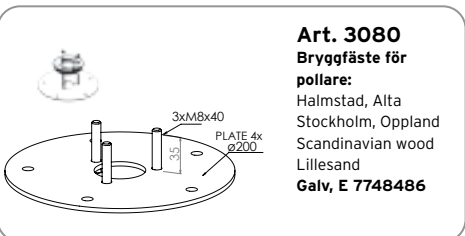

## Tillbehör till pollare

**Art. 3081**  
Fotplatta för pollare:  
Asker  
Molde  
Aluminium, E 7749076  
Grafit, E 7749077  
Svart, E 7749538

**Art. 3080**  
Bryggfäste för  
pollare:  
Halmstad, Alta  
Stockholm, Oppland  
Scandinavian wood  
Lillesand  
Galv, E 7748486