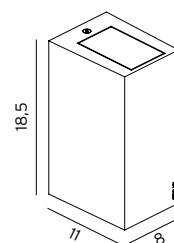

LILLEHAMMER

LILLEHAMMER Fasadbelysning i gjuten aluminium. Klart glas. Finns med flera varianter av ljusspridning.

Art	E-nr	Färg	Watt	Socket	Lumen ut	Kelvin	Brinntid
1580	7701415	Alu	7,1W	Modul	129 lm	3000K	50 000h
1580	7701421	Grafit	7,1W	Modul	129 lm	3000K	50 000h
1580	7701418	Vit	7,1W	Modul	129 lm	3000K	50 000h
1581	7701416	Alu	7,1W	Modul	205 lm	3000K	50 000h
1581	7701422	Grafit	7,1W	Modul	205 lm	3000K	50 000h
1581	7701419	Vit	7,1W	Modul	205 lm	3000K	50 000h
1582	7701417	Alu	4,2W	Modul	103 lm	3000K	50 000h
1582	7701423	Grafit	4,2W	Modul	103 lm	3000K	50 000h
1582	7701420	Vit	4,2W	Modul	103 lm	3000K	50 000h

*För information om 4000K, se mer info på vår hemsida.

*10 ÅRS GARANTI mot korrosion.