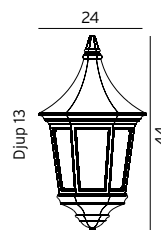

VENEDIG

GENOVA

GENOVA MINI

VENEDIG Klassisk väggarmatur i gjuten aluminium. Glas i klar polykarbonat.

Art	E-nr	Färg	Watt	Sockel	Glas
261	7722294	Svart	-	E27	Klar
261	7722320	Vit	-	E27	Klar

*10 ÅRS GARANTI mot korrosion.

GENOVA / GENOVA MINI Armaturer i gjuten aluminium. Glas i klar polykarbonat.

Art	E-nr	Färg	Watt	Sockel	Glas
170	7722217	Svart	-	E27	Klar
170	7722328	Vit	-	E27	Klar
175	7722292	Svart	-	E27	Klar
175	7722478	Vit	-	E27	Klar

*10 ÅRS GARANTI mot korrosion.

Art. 261