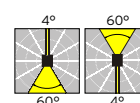

LILLEHAMMER

LILLEHAMMER Fasadbelysning i gjuten aluminium. Klart glas. Finns med flera varianter av ljusspridning.

Art	E-nr	Färg	Watt	Socket	Lumen ut	Kelvin	Brinntid
1580	7701415	Alu	7,1W	Modul	129 lm	3000K	50 000h
1580	7701421	Grafit	7,1W	Modul	129 lm	3000K	50 000h
1580	7701418	Vit	7,1W	Modul	129 lm	3000K	50 000h
1581	7701416	Alu	7,1W	Modul	205 lm	3000K	50 000h
1581	7701422	Grafit	7,1W	Modul	205 lm	3000K	50 000h
1581	7701419	Vit	7,1W	Modul	205 lm	3000K	50 000h
1582	7701417	Alu	4,2W	Modul	103 lm	3000K	50 000h
1582	7701423	Grafit	4,2W	Modul	103 lm	3000K	50 000h
1582	7701420	Vit	4,2W	Modul	103 lm	3000K	50 000h

*För information om 4000K, se mer info på vår hemsida.

*10 ÅRS GARANTI mot korrosion.