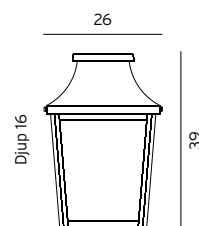

GLASGOW

LONDON

GLASGOW Armaturer i gjuten aluminium. Glas i klar polykarbonat.

Art	E-nr	Färg	Watt	Socket	Glas
730	7722528	Svart	-	E27	Klar
730	7722530	Vit	-	E27	Klar

*10 ÅRS GARANTI mot korrosion.

LONDON Armaturer i gjuten aluminium. Glas i klar polykarbonat.

Art	E-nr	Färg	Watt	Socket	Glas
497	7701396	Svart	-	E27	Klar
497	7701395	Vit	-	E27	Klar

*10 ÅRS GARANTI mot korrosion.

Art. 497