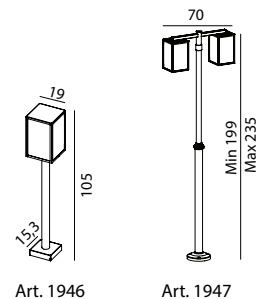

Art. 1941
Art. 1961