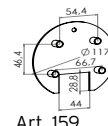

Art. 159

*Galvaniserade produkter har 15 ÅRS GARANTI mot korrosion, och lackerade produkter har 10 ÅRS GARANTI mot korrosion.