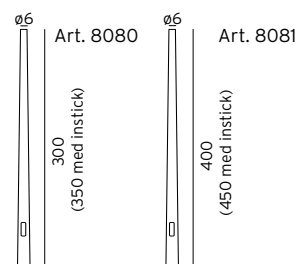

BORG

TILLBEHÖR till Borg Art. 6151, 5145, 5146 och 5147

Art	E-nr	Färg	
154	7702581	Aluminium	Väggfäste med arm, $\varnothing 60\text{mm}$
154	7702583	Grafit	Väggfäste med arm, $\varnothing 60\text{mm}$
8080	7780163	Aluminium	Stolpe 3 meter (3,5m med instick)
8080	7780164	Grafit	Stolpe 3 meter (3,5m med instick)
8081	7780168	Aluminium	Stolpe 4 meter (4,5m med instick)
8081	7780169	Grafit	Stolpe 4 meter (4,5m med instick)
8089	7771178	-	Stolpinsats för Art 8080 och 8081

*10 ÅRS GARANTI mot korrosion.