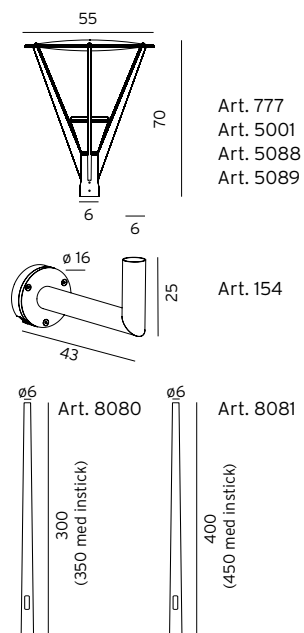

Tillbehör till Visby och Nice

154	7702581	Aluminium	Väggfäste med arm, $\varnothing$60mm					
154	7702583	Grafit	Väggfäste med arm, $\varnothing$60mm					
8080	7780163	Aluminium	Stolpe 3 meter (3,5m med instick)					
8080	7780164	Grafit	Stolpe 3 meter (3,5m med instick)					
8081	7780168	Aluminium	Stolpe 4 meter (4,5m med instick)					
8081	7780169	Grafit	Stolpe 4 meter (4,5m med instick)					
8089	7771178	-	Stolpinsats för Art 8080 och 8081