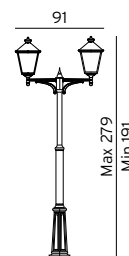

NYHET

LONDON Stolpar i gjuten aluminium. Klar polykarbonat. LED version utan avskärmning.

Art	E-nr	Färg	Socket	Watt	Lumen ut Kelvin	Brinntid	Info
491 (Big)	7722266	Svart	E27	-			
491 (Big)	7722436	Vit	E27	-			
4124 (Big)	7749079	Svart	Modul	17,5W	1392 lm	3000K	50 000h
4125 (Big)	7749121	Svart	Modul	17,5W	-	4000K	50 000h Beställningsvara
492 (Big)	7722267	Svart	2xE27	-			
492 (Big)	7722438	Vit	2xE27	-			
483	7722262	Svart	3xE27	-			
483	7722448	Vit	3xE27	-			
482	7722261	Svart	2xE27	-			
482	7722446	Vit	2xE27	-			

Stolpe, sexkantig fot. Avstånd mellan bulthålen är 20,7 cm (3 bultar).

Tillbehör till London Art. 482, 483, 491, 492, 4124 och 4125

305	7722490	Ingjutningsfäste
306	7722491	Markfäste
108	7722487	Adapter för betongfundament

108: Insticksdjup 490mm: Rekommenderat betongfundament 108/700 E. 7778666 (7778660 Exkl. tillbehör)

*10 ÅRS GARANTI mot korrosion

Art. 492