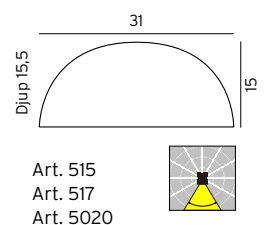

HALDEN Gjuten aluminium. Polykarbonat med optisk struktur. Utbytbar ljuskälla och modul.

Art	E-nr	Färg	Watt	Sockel	Lumen ut	Kelvin	Brinttid	Dimbar	Info
515	7724298	Aluminium	8,5W	E27	175 lm	2700K	25 000h	Dimbar	Inkl. ljuskälla
515	7724299	Grafit	8,5W	E27	175 lm	2700K	25 000h	Dimbar	Inkl. ljuskälla
515	7724300	Vit	8,5W	E27	175 lm	2700K	25 000h	Dimbar	Inkl. ljuskälla
517	7701403	Aluminium	8,5W	Modul	682 lm	3000K	50 000h	Dimbar	
517	7701405	Grafit	8,5W	Modul	682 lm	3000K	50 000h	Dimbar	
517	7701404	Vit	8,5W	Modul	682 lm	3000K	50 000h	Dimbar	
5020	7703233	Aluminium	8,5W	Modul	662 lm	4000K	50 000h	Dimbar	Beställningsvara
5020	7703234	Grafit	8,5W	Modul	662 lm	4000K	50 000h	Dimbar	Beställningsvara
5020	7703235	Vit	8,5W	Modul	662 lm	4000K	50 000h	Dimbar	Beställningsvara

*För information om DALI med 3000K och 4000K, se mer info på vår hemsida.

*10 ÅRS GARANTI mot korrosion.