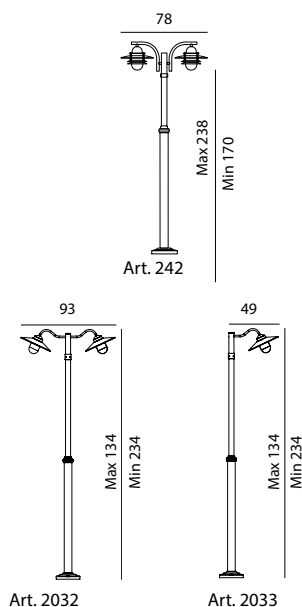

NYHET

OSLO Armatur i galvaniserad eller lackerad stål. Levereras med klart polykarbonat.

Art	E-nr	Färg	Socket	Watt	Info
242	7722004	Galv	2x E27	-	Art. 242 har rund fot, diameter 23,5cm
242	7722215	Svart	2x E27	-	Art. 242 har rund fot, diameter 23,5cm

Avståndet mellan bulthålen, (3 bultar): Stolpe 242 är 17,9 cm.

Opalvitt polykarbonat kan beställas till Oslo.

KARLSTAD Armatur i galvaniserad eller lackerad stål. Levereras med klart polykarbonat.

Art	E-nr	Färg	Socket	Watt	EEL	Info
2032	7749549	Galv	2 x E27	-	A+..D	Art. 2032 har rund fot, diameter 23,5cm
2032	7749548	Svart	2 x E27	-	A+..D	Art. 2032 har rund fot, diameter 23,5cm
2033	7749547	Galv	E27	-	A+..D	Art. 2033 har rund fot, diameter 23,5cm
2033	7749546	Svart	E27	-	A+..D	Art. 2033 har rund fot, diameter 23,5cm

Avståndet mellan bulthålen, (3 bultar): Stolpe 2032 ,2033 är 17,9 cm

Opalvitt polykarbonat kan beställas till Karlstad.

Tillbehör till Oslo Art. 242 och Karlstad Art. 2032 ,2033

405	7722497	Ingjutningsfäste
406	7722498	Markfäste
111	7722195	Adapter för betongfundament

111: Insticksdjup 490mm: Rekommenderat betongfundament 108/700 E. 7778666 (7778660 Exkl. tillbehör)

*Galvaniserade produkter har 15 ÅRS GARANTI mot korrosion, och lackerade produkter har 10 ÅRS GARANTI mot korrosion.