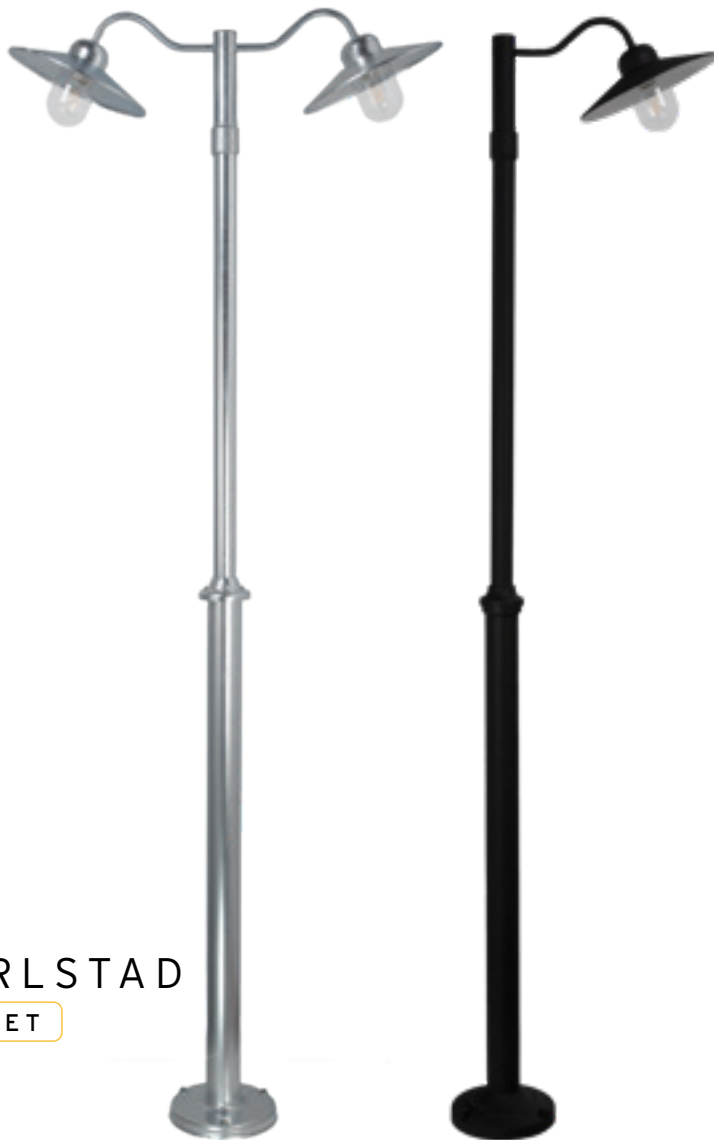

KARLSTAD

NYHET

OSLO Armatur i galvaniserad eller lackerad stål. Levereras med klart polykarbonat.

Art	E-nr	Färg	Socket	Watt	Info
242	7722004	Galv	2x E27	-	Art. 242 har rund fot, diameter 23,5cm
242	7722215	Svart	2x E27	-	Art. 242 har rund fot, diameter 23,5cm

Avståndet mellan bulthålen, (3 bultar): Stolpe 242 är 17,9 cm.

Opalvitt polykarbonat kan beställas till Oslo.

KARLSTAD Armatur i galvaniserad eller lackerad stål. Levereras med klart polykarbonat.

Art	E-nr	Färg	Socket	Watt	EEL	Info
2032	7749549	Galv	2 x E27	-	A+..D	Art. 2032 har rund fot, diameter 23,5cm
2032	7749548	Svart	2 x E27	-	A+..D	Art. 2032 har rund fot, diameter 23,5cm
2033	7749547	Galv	E27	-	A+..D	Art. 2033 har rund fot, diameter 23,5cm
2033	7749546	Svart	E27	-	A+..D	Art. 2033 har rund fot, diameter 23,5cm

Avståndet mellan bulthålen, (3 bultar): Stolpe 2032 ,2033 är 17,9 cm

Opalvitt polykarbonat kan beställas till Karlstad.

Tillbehör till Oslo Art. 242 och Karlstad Art. 2032 ,2033

405	7722497	Ingjutningsfäste
406	7722498	Markfäste
111	7722195	Adapter för betongfundament

111: Insticksdjup 490mm: Rekommenderat betongfundament 108/700 E. 7778666 (7778660 Exkl. tillbehör)

*Galvaniserade produkter har 15 ÅRS GARANTI mot korrosion, och lackerade produkter har 10 ÅRS GARANTI mot korrosion.