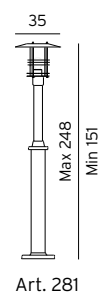

STOCKHOLM Armatur i galvaniserad eller lackerad stål. Klar polykarbonat.

Art	E-nr	Färg	Socket	Watt	Info
281	7722277	Galv	E27	-	Art. 281 har rund fot, diameter 23,5cm
281	7722278	Svart	E27	-	Art. 281 har rund fot, diameter 23,5cm
283	7722028	Galv	2xE27	-	Art. 283 har rund fot, diameter 23,5cm
283	7722036	Svart	2xE27	-	Art. 283 har rund fot, diameter 23,5cm

Avståndet mellan bulthålen, (3 bultar): Stolpe 281 och 283 är 17,9 cm.

Tillbehör till Stockholm Art. 281 och 283

405	7722497	Ingjutningsfäste
406	7722498	Markfäste
111	7722195	Adapter för betongfundament

111: Insticksdjup 490mm: Rekommenderat betongfundament 108/700 E. 7778666 (7778660 Exkl. tillbehör)

Galvaniserade produkter har 15 ÅRS GARANTI mot korrosion,
och lackerade produkter har 10 ÅRS GARANTI mot korrosion.

Art. 281