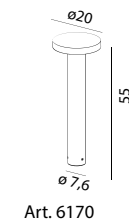

BORG

NYHET

BORG Modern LED pollare i gjuten aluminium. Bländfri med indirekt ljus. Polykarbonat glas

Art	E-nr	Färg	Watt	Socket	Lumen ut	Kelvin	Brinntid	Mått (H x B)	Info
6120	7749587	Aluminium	16,1W	Modul	1358 lm	3000K	72 000h	35 cm	
6120	7749588	Grafit	16,1W	Modul	1358 lm	3000K	72 000h	35 cm	
6170	7749072	Aluminium	16,1W	Modul	1358 lm	3000K	72 000h	55cm	
6170	7749073	Grafit	16,1W	Modul	1358 lm	3000K	72 000h	55cm	
6180	7749070	Aluminium	16,1W	Modul	1358 lm	3000K	72 000h	85cm	
6180	7749071	Grafit	16,1W	Modul	1358 lm	3000K	72 000h	85cm	
6190	7749591	Aluminium	16W	Modul	1358 lm	3000K	72 000h	105 cm	
6190	7749592	Grafit	16W	Modul	1358 lm	3000K	72 000h	105 cm	

Tillbehör till Borg serien.

203	7748723	Ingjutningsfäste
202	7749193	Markfäste
201	7749641	Adapter för betongfundament

201: Insticksdjup 490mm: Rekommenderat betongfundament 108/700 E. 7778666 (7778660 Exkl. tillbehör)

*För information om 4000K, se mer info på vår hemsida.
*10 ÅRS GARANTI mot korrosion.