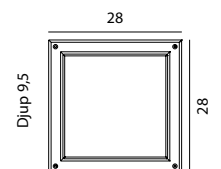

\*10 ÅRS GARANTI mot korrosion.

**BASEL** Bakstycke i gjuten aluminium. Front finns i galvaniserad, rostfritt, eller lackerad stål. Kraftigt glas.

Art	E-nr	Färg	Watt	Socket	Lumen ut	Kelvin	Brinntid	Glastyp	Dimbar
660	7722429	Stål	-	E27	-	-	-	Klart	-
660	7722309	Galvaniserad	-	E27	-	-	-	Klart	-
660	7722098	Svart	-	E27	-	-	-	Klart	-
661	7722430	Stål	-	E27	-	-	-	Frostat	-
661	7722310	Galvaniserad	-	E27	-	-	-	Frostat	-
661	7722237	Svart	-	E27	-	-	-	Frostat	-
681	7703635	Galvaniserad	4,5W	Modul	231 lm	3000K	50 000h	Frostat	Dimbar
681	7703636	Svart	4,5W	Modul	231 lm	3000K	50 000h	Frostat	Dimbar