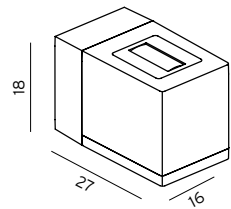

VOSS

VOSS Effektiv fasadbelysning i gjuten aluminium. Klart glas. Finns med flera varianter av ljusspridning

Art	E-nr	Färg	Watt	Socket	Lumen ut	Kelvin	Brinntid	Alternativ
1950	7703174	Alu	16,9W	Modul	614 lm	3000K	50 000h	B
1950	7703175	Grafit	16,9W	Modul	614 lm	3000K	50 000h	B
1951	7703176	Alu	11,8W	Modul	558 lm	3000K	50 000h	G
1951	7703177	Grafit	11,8W	Modul	558 lm	3000K	50 000h	G
1952	7703963	Alu	22,2W	Modul	1116 lm	3000K	50 000h	F
1952	7703964	Grafit	22,2W	Modul	1116 lm	3000K	50 000h	F

*10 ÅRS GARANTI mot korrosion.