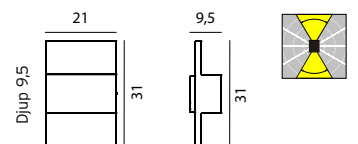

Art. 1874
Art. 1879