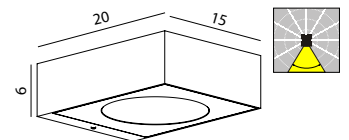

Art. 1330
Art. 1331