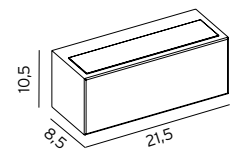

Art. 1700  
Art. 1702Art. 1705  
Art. 1707

**ASKER (Galv - Big)** Front i galvaniserad stål och bakstycket i gjuten aluminium. Utbytbar modul.

Art	E-nr	Färg	Watt	Socket	Lumen ut	Kelvin	Brinntid	Typ	Dimbar
1710	7703533	Galv	8,5W	Modul	649 lm	3000K	70 000h	Upp/ned ljus	Dimbar
1712	7703534	Galv	-	E27	-	-	-	Upp/ned ljus	-
1715	7703535	Galv	5,2W	Modul	347 lm	3000K	70 000h	Ned ljus	Dimbar
1717	7703536	Galv	-	E27	-	-	-	Ned ljus	-