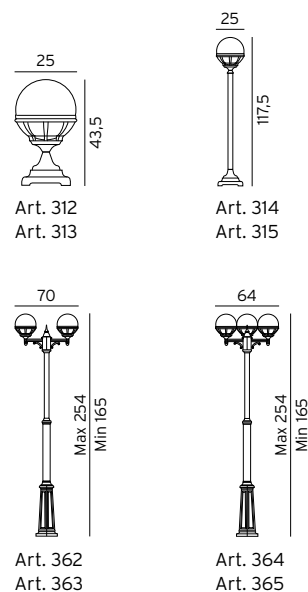

Tillbehör till Bologna serien

307	7722492	Ingjutningsfäste för Art. 312, 313, 314 och 315
305	7722490	Ingjutningsfäste för stolpar Art. 362, 363, 364 och 365
306	7722491	Markfäste för stolpar Art. 362, 363, 364 och 365
108	7722487	Adapter för betongfundament Art. 362, 363, 364 och 365

108: Insticksdjup 490mm: Rekommenderat betongfundament 108/700 E. 7778666 (7778660 Exkl. tillbehör)