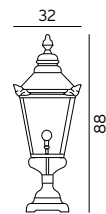

CHELSEA

CHELSEA Klassisk handgjord armatur med lykthus i polerad koppar. Klart glas i polykarbonat.

Art	E-nr	Färg	Watt	Socket	Typ
956	7722396	Koppar	-	E27	Portstolpe
957	7722397	Koppar	-	E27	Portstolpe

Art. 956 och 957 : Fyrkantig fot 16,5 cm. Avstånd mellan bulthålen är 9cm.

951	7722391	Koppar	-	E27	Justerbar teleskopstolpe
953	7722393	Koppar	-	2xE27	Justerbar teleskopstolpe

Art. 951 och 953: Sexkantig fot. Avstånd mellan bulthålen är 20,7 cm (3 bultar).

Tillbehör till Chelsea Art. 951, 953, 956 och 957

307	7722492	Ingjutfästefäste för Art. 956 och 957			
305	7722490	Ingjutfästefäste för stolpar Art. 951 och 953			
306	7722491	Markfäste för stolpar Art. 951 och 953			
108	7722487	Adapter för betongfundament Art. 951 och 953			

108: Insticksdjup 490mm: Rekommenderat betongfundament 108/700 E. 7778666 (7778660 Exkl. tillbehör)

Koppar som efter en tid vill bli mörkoxiderad.
Stolpar är i lackerad gjuten aluminium.

Art. 957