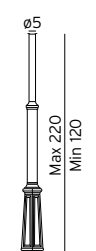

STOLPAR

Art	E-nr	Färg	Ø mm	Material
8080	7780163	Aluminium	Ø60	Glasfiber komposit
8080	7780164	Grafit	Ø60	Glasfiber komposit
8081	7780168	Aluminium	Ø60	Glasfiber komposit
8081	7780169	Grafit	Ø60	Glasfiber komposit

Art. 8080, 8081: Stolparna har även 50cm instick

1273	7780219	Aluminium	Ø50	Aluminium
1273	7780220	Grafit	Ø50	Aluminium
3009	7722092	Galv	Ø50	Galvaniserat stål
3011	7780206	Svart	Ø50	Aluminium
3010	7780204	Svart	Ø50	Aluminium
3010	7780205	Vit	Ø50	Aluminium
30101B	7780269	Svart	Ø50	Aluminium

Tillbehör till stolparna

8089	7771178	Stolpinsats	För Art. 8080 och 8081
405	7722497	Ingjutningsfäste	För Art. 1273, 3009 och 3011
406	7722498	Markfäste	För Art. 1273, 3009 och 3011
111	7722195	Adapter för betongfundament	För Art. 1273, 3009 och 3011

Insticksdjup 490mm: Rekommenderat betongfundament 108/700 E. 7778666 (7778660 Exkl. tillbehör)

305	7722490	Ingjutningsfäste	För Art. 3010, 30101
306	7722491	Markfäste	För Art. 3010, 30101
108	7722487	Adapter för betongfundament	För Art. 3010, 30101

Insticksdjup 490mm: Rekommenderat betongfundament 108/700 E. 7778666 (7778660 Exkl. tillbehör)

Art. 3010