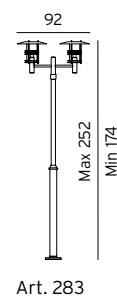

STOCKHOLM Armatur i galvaniserad eller lackerad stål. Klar polykarbonat.

Art	E-nr	Färg	Socket	Watt	Info
281	7722277	Galv	E27	-	Art. 281 har rund fot, diameter 23,5cm
281	7722278	Svart	E27	-	Art. 281 har rund fot, diameter 23,5cm
283	7722028	Galv	2xE27	-	Art. 283 har rund fot, diameter 23,5cm
283	7722036	Svart	2xE27	-	Art. 283 har rund fot, diameter 23,5cm

Avståndet mellan bulthålen, (3 bultar): Stolpe 281 och 283 är 17,9 cm.

Tillbehör till Stockholm Art. 281 och 283

405	7722497	Ingjutningsfäste
406	7722498	Markfäste
111	7722195	Adapter för betongfundament

111: Insticksdjup 490mm: Rekommenderat betongfundament 108/700 E. 7778666 (7778660 Exkl. tillbehör)

Galvaniserade produkter har 15 ÅRS GARANTI mot korrosion,
och lackerade produkter har 10 ÅRS GARANTI mot korrosion.

Art. 283