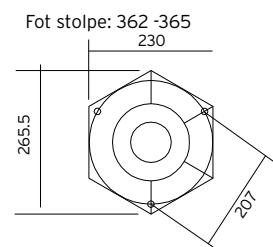

BOLOGNA

BOLOGNA Armaturer i gjuten aluminium. Glob, klar eller opal polykarbonat.

Art	E-nr	Färg	Watt	Socket	Glob	Typ
312	7722245	Svart	-	E27	Klar	Portstolpe
312	7722342	Vit	-	E27	Klar	Portstolpe
313	7722246	Svart	-	E27	Opal	Portstolpe
313	7722388	Vit	-	E27	Opal	Portstolpe
314	7722247	Svart	-	E27	Klar	Blomsterstolpe
314	7722350	Vit	-	E27	Klar	Blomsterstolpe
315	7722248	Svart	-	E27	Opal	Blomsterstolpe
315	7722390	Vit	-	E27	Opal	Blomsterstolpe
Art. 312, 313, 314 och 315: Fyrkantig fot 16,5 cm. Avstånd mellan bulthålen är 9cm.						
362	7722226	Svart	-	2xE27	Klar	Teleskopstolpe
362	7722368	Vit	-	2xE27	Klar	Teleskopstolpe
363	7722250	Svart	-	2xE27	Opal	Teleskopstolpe
363	7722370	Vit	-	2xE27	Opal	Teleskopstolpe
364	7722227	Svart	-	3xE27	Klar	Teleskopstolpe
364	7722364	Vit	-	3xE27	Klar	Teleskopstolpe
365	7722251	Svart	-	3xE27	Opal	Teleskopstolpe
365	7722366	Vit	-	3xE27	Opal	Teleskopstolpe

Art. 362, 363, 364 och 365: Sexkantig fot. Avstånd mellan bulthålen är 20,7 cm (3 bultar).

Tillbehör till Bologna serien

307	7722492	Ingjutningsfäste för Art. 312, 313, 314 och 315
305	7722490	Ingjutningsfäste för stolpar Art. 362, 363, 364 och 365
306	7722491	Markfäste för stolpar Art. 362, 363, 364 och 365
108	7722487	Adapter för betongfundament Art. 362, 363, 364 och 365

108: Insticksdjup 490mm: Rekommenderat betongfundament 108/700 E. 7778666 (7778660 Exkl. tillbehör)