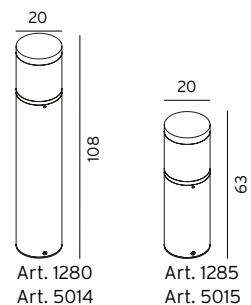

Art. 1280
Art. 5014

Art. 1285
Art. 5015