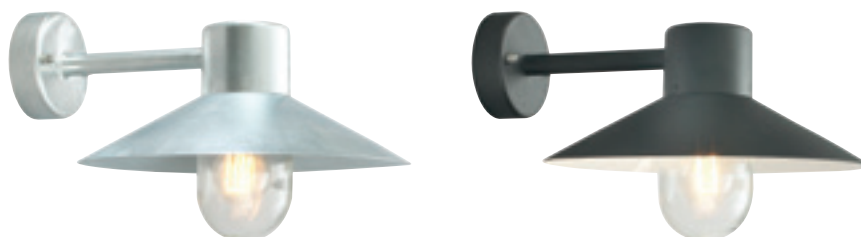

## LUND

**LUND** Armatur i galvaniserad eller lackerad stål. Glas i klar polykarbonat.

Art	E-nr	Färg	Watt	Socket	Klass
290	7722000	Galvaniserad	-	E27	II
290	7722001	Svart	-	E27	II

**Tillbehör till Lund Art. 290**