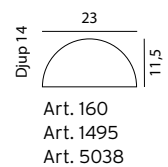

PARIS Armatur i koppar, galvaniserad eller lackerad stål. Glas i frostad polykarbonat.

Art	E-nr	Färg	Watt	Socket	Lumen ut	Kelvin	Brinntid	Dimbar	Info
160	7722483	Galv	-	E27	-	-	-	-	
160	7722484	Koppar	-	E27	-	-	-	-	
160	7722485	Svart	-	E27	-	-	-	-	
160	7722208	Vit	-	E27	-	-	-	-	
1495	7701436	Galv	5,2W	Modul	508 lm	3000K	70 000h	Dimbar	
1495	7701438	Svart	5,2W	Modul	508 lm	3000K	70 000h	Dimbar	
1495	7701434	Vit	5,2W	Modul	508 lm	3000K	70 000h	Dimbar	
5038	7703245	Galv	5,2W	Modul	-	4000K	70 000h	Dimbar	Beställningsvara
5038	7703246	Svart	5,2W	Modul	-	4000K	70 000h	Dimbar	Beställningsvara
5038	7703247	Vit	5,2W	Modul	-	4000K	70 000h	Dimbar	Beställningsvara

*Galvaniserade produkter har 15 ÅRS GARANTI mot korrosion,
och lackerade produkter och koppar har 10 ÅRS GARANTI mot korrosion.