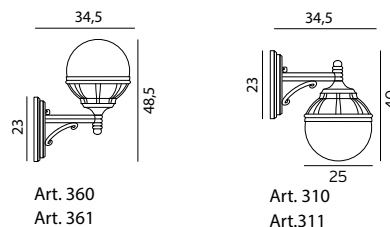

Art. 360
Art. 361

Art. 310
Art.311