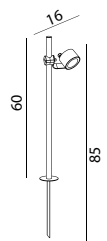

MOSS Spotarmatur i gjuten aluminium för landskap och fasadbelysning. Markmontage ink spett.

Art	E-nr	Färg	Watt	Socket	Lumen ut	Kelvin	Brinntid	Typ	Spridning
6602	7767762	Grafit	4W	Modul	389 lm	3000K	50 000h	Inkl. 3m kabel,60cm spett	36°
6600	7767760	Grafit	8W	Modul	686 lm	3000K	50 000h	Inkl. 3m kabel,60cm spett	36°
6165	7766848	Grafit	4W	Modul	389 lm	3000K	50 000h	Inkl. 3m kabel , markspett	36°
6167	7766849	Grafit	8W	Modul	686 lm	3000K	50 000h	Inkl. 3m kabel , markspett	36°

Art. 6602
Art. 6600