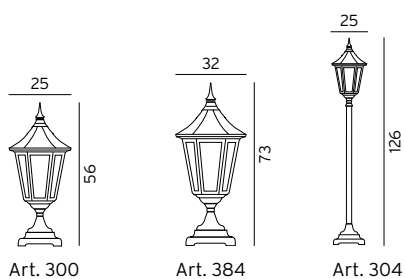

**Tillbehör till Modena Art. 300, 304 och 384**

307	7722492	Ingjutningsfäste
-----	---------	------------------

\*10 ÅRS GARANTI mot korrosion

**MODENA** Stolpar i gjuten aluminium. Klar polykarbonat.

Art	E-nr	Färg	Socket	Watt
301 (Big)	7722221	Svart	E27	-
301 (Big)	7722354	Vit	E27	-
382 (Big)	7722257	Svart	2xE27	-
382 (Big)	7722458	Vit	2xE27	-
303	7722223	Svart	3xE27	-
303	7722358	Vit	3xE27	-
302	7722222	Svart	2xE27	-
302	7722356	Vit	2xE27	-