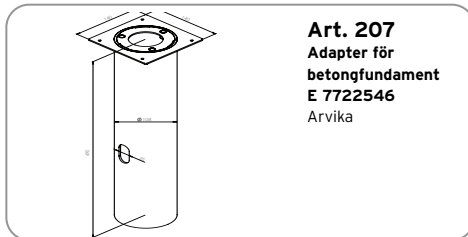

Art. 6132
Adapter för
betongfundament
E 7748687
Egersund Park