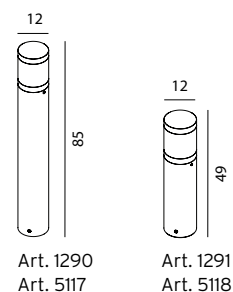

EGERSUND

EGERSUND MINI

EGERSUND MINI Pollare i gjuten aluminium. Avskärmd ljusspridning för ett bländfritt ljus. Glas: Klar PMMA.

Art	E-nr	Färg	Watt	Socket	Lumen ut	Kelvin	Brinntid	Mått (H x B)
1290	7748045	Aluminium	9,1W	Modul	864 lm	3000K	50 000h	85x12cm
1290	7748046	Grafit	9,1W	Modul	864 lm	3000K	50 000h	85x12cm
5117	7749111	Aluminium	9,1W	Modul	917 lm	4000K	50 000h	85x12cm
5117	7749112	Grafit	9,1W	Modul	917 lm	4000K	50 000h	85x12cm
1291	7748047	Aluminium	9,1W	Modul	864 lm	3000K	50 000h	49x12cm
1291	7748048	Grafit	9,1W	Modul	864 lm	3000K	50 000h	49x12cm
5118	7749113	Aluminium	9,1W	Modul	917 lm	4000K	50 000h	49x12cm
5118	7749114	Grafit	9,1W	Modul	917 lm	4000K	50 000h	49x12cm

*Artiklar med 4000 kelvin är beställningsvara och har längre leveranstid.

Tillbehör till Egersund Mini Art. 1290, 1291, 5117 och 5118

205	7722190	Ingjutningsfäste
206	7722191	Markfäste
206S	7722192	Adapter för betongfundament

206S: Insticksdjup 490mm: Rekommenderat betongfundament 108/700 E. 7778666 (7778660 Exkl. tillbehör)