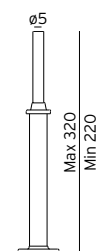

STOLPAR

Art	E-nr	Färg	Ø mm	Material
8080	7780163	Aluminium	Ø60	Glasfiber komposit
8080	7780164	Grafit	Ø60	Glasfiber komposit
8081	7780168	Aluminium	Ø60	Glasfiber komposit
8081	7780169	Grafit	Ø60	Glasfiber komposit

Art. 8080, 8081: Stolparna har även 50cm instick

1273	7780219	Aluminium	Ø50	Aluminium
1273	7780220	Grafit	Ø50	Aluminium
3009	7722092	Galv	Ø50	Galvaniserat stål
3011	7780206	Svart	Ø50	Aluminium
3010	7780204	Svart	Ø50	Aluminium
3010	7780205	Vit	Ø50	Aluminium
30101B	7780269	Svart	Ø50	Aluminium

Tillbehör till stolparna

8089	7771178	Stolpinsats	För Art. 8080 och 8081
405	7722497	Ingjutningsfäste	För Art. 1273, 3009 och 3011
406	7722498	Markfäste	För Art. 1273, 3009 och 3011
111	7722195	Adapter för betongfundament	För Art. 1273, 3009 och 3011

Insticksdjup 490mm: Rekommenderat betongfundament 108/700 E. 7778666 (7778660 Exkl. tillbehör)

305	7722490	Ingjutningsfäste	För Art. 3010, 30101
306	7722491	Markfäste	För Art. 3010, 30101
108	7722487	Adapter för betongfundament	För Art. 3010, 30101

Insticksdjup 490mm: Rekommenderat betongfundament 108/700 E. 7778666 (7778660 Exkl. tillbehör)

Art. 1273