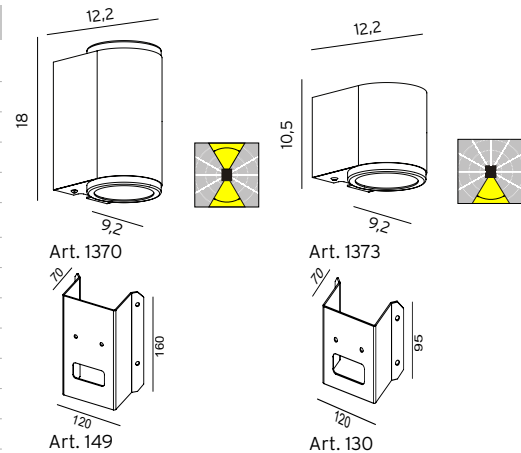

Tillbehör till Mandal Art 1370 och 1373

130	7705079	Galv	Hörnfäste för Art. 1373					
130	7705078	Svart	Hörnfäste för Art. 1373					
149	7705083	Galv	Hörnfäste för Art. 1370					
149	7705082	Svart	Hörnfäste för Art. 1370