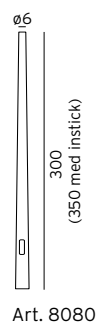

STOLPAR

Art	E-nr	Färg	Ø mm	Material
8080	7780163	Aluminium	Ø60	Glasfiber komposit
8080	7780164	Grafit	Ø60	Glasfiber komposit
8081	7780168	Aluminium	Ø60	Glasfiber komposit
8081	7780169	Grafit	Ø60	Glasfiber komposit

Art. 8080, 8081: Stolparna har även 50cm instick

1273	7780219	Aluminium	Ø50	Aluminium
1273	7780220	Grafit	Ø50	Aluminium
3009	7722092	Galv	Ø50	Galvaniserat stål
3011	7780206	Svart	Ø50	Aluminium
3010	7780204	Svart	Ø50	Aluminium
3010	7780205	Vit	Ø50	Aluminium
30101B	7780269	Svart	Ø50	Aluminium

Tillbehör till stolparna

8089	7771178	Stolpinsats	För Art. 8080 och 8081
405	7722497	Ingjutningsfäste	För Art. 1273, 3009 och 3011
406	7722498	Markfäste	För Art. 1273, 3009 och 3011
111	7722195	Adapter för betongfundament	För Art. 1273, 3009 och 3011

Insticksdjup 490mm: Rekommenderat betongfundament 108/700 E. 7778666 (7778660 Exkl. tillbehör)

305	7722490	Ingjutningsfäste	För Art. 3010, 30101
306	7722491	Markfäste	För Art. 3010, 30101
108	7722487	Adapter för betongfundament	För Art. 3010, 30101

Insticksdjup 490mm: Rekommenderat betongfundament 108/700 E. 7778666 (7778660 Exkl. tillbehör)

Art. 8080