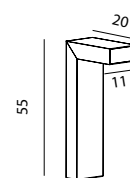

ASKER Modern LED pollare i gjuten aluminium. Bländfri med indirekt ljus. Polykarbonat glas med optisk struktur.

Art	E-nr	Färg	Watt	Sockel	Lumen ut	Kelvin	Brinntid	Ljuskördelning	IK	Info
1310	7749074	Aluminium	9,5W	Modul	585 lm	3000K	50 000h	Symmetrisk	IK10	
1310	7749075	Grafit	9,5W	Modul	585 lm	3000K	50 000h	Symmetrisk	IK10	
1310	7749527	Svart	9,5W	Modul	585 lm	3000K	50 000h	Symmetrisk	IK10	
1311	7748049	Aluminium	9,5W	Modul	585 lm	3000K	50 000h	Symmetrisk	IK10	
1311	7748050	Grafit	9,5W	Modul	585 lm	3000K	50 000h	Symmetrisk	IK10	
1311	7749528	Svart	9,5W	Modul	585 lm	3000K	50 000h	Symmetrisk	IK10	
5124	7749145	Aluminium	9,5W	Modul	640 lm	4000K	50 000h	Symmetrisk	IK10	Beställningsvara
5124	7749147	Grafit	9,5W	Modul	640 lm	4000K	50 000h	Symmetrisk	IK10	Beställningsvara

*10 ÅRS GARANTI mot korrosion.

Art. 1310