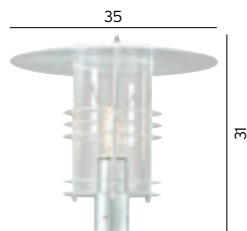

## LYKTHUS OCH TILLBEHÖR

**STOCKHOLM**  
Art. 2017  
Lykthus för stolpar  
med  $\varnothing 50$   
Galv, E 7722106  
Svart, E 7701366

E27  
IP54, Klass II

Kabel medföljer

**LONDON**  
Art. 4012  
Lykthus för stolpar  
med  $\varnothing 50$   
Svart, E 7722105  
Vit, E 7722104