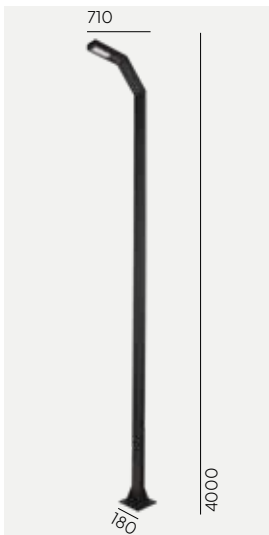

Art	Type of light source	Watt	Luminous flux	Colour temperature	L70/B50	Light control	Lens			
1091AL	LED	12,2W	1705lm	4000K	> 100 000h	DALI2/ NightDim	IESNA type V			
1091BL				4000K						
1091GR			1638lm	3000K						
1090AL				3000K						
1090BL				3000K						
1090GR			1594lm	3000K			> 100 000h	DALI2/ NightDim	IESNA type II/III	
1094AL										3000K
1094BL			3000K							
1094GR			3000K							
1095AL			1667lm	4000K						
1095BL	4000K									
1095GR	4000K