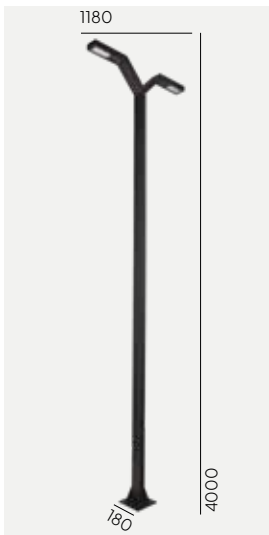

Art	Type of light source	Watt	Luminous flux	Colour temperature	L70/B50	Light control	Lens		
1043AL	LED	23,3W	3425lm	4000K	> 100 000h	DALI2/ NightDim	IESNA type V		
1043BL									
1043GR									
1042AL			3277lm						
1042BL									
1042GR									
1046AL			3194lm	3000K			> 100 000h	DALI2/ NightDim	IESNA type II/III
1046BL									
1046GR									
1047AL			3308lm	4000K					
1047BL									
1047GR