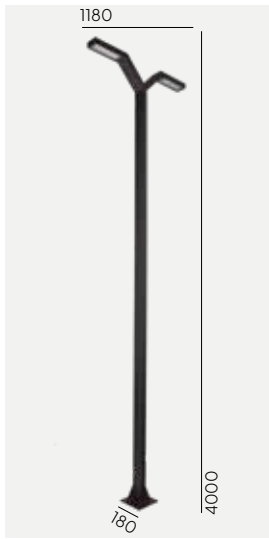

Art	Type of light source	Watt	Luminous flux	Colour temperature	L70/B50	Light control	
1037AL	LED	34W	3448lm	4000K	> 102 000h	Dimmable	
1037BL							
1037GR							
1036AL			3347lm				
1036BL							
1036GR							
1038AL		40W	3901lm	3000K		> 102 000h	DALI2
1038BL							
1038GR							
1039AL			4145lm	4000K			
1039BL							
1039GR