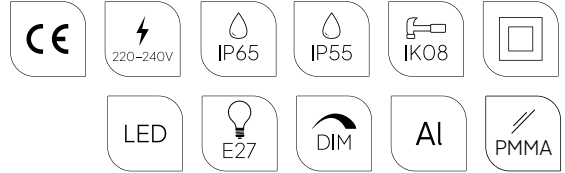

Lillesand

Farge:

- Aluminium
- Grafit

Utskiftbar LED modul/driver

Energisparende styring

Armaturen er egnet for ekstreme forhold.

Fargetemperatur:

2700K* 3000K 4000K*

*Kan leveres på forespørsel, kontakt oss for mer informasjon eller se www.norlys.no

Tilbehør: Festejern 205, Markfeste 206, Bryggefeste 3080, Adapter Ørsta 3086. Se bak i katalogen for EI-nr.