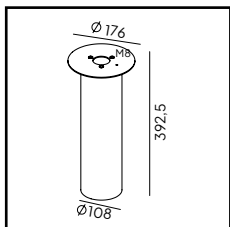

Adapter Ørsta  
El-nr: 3104170

**Art. 3095**

Distanseplate

**Art. 6130**

Festejern

**Art. 6133**

Adapter (nedstkk Ø108)

**Art. 7665**