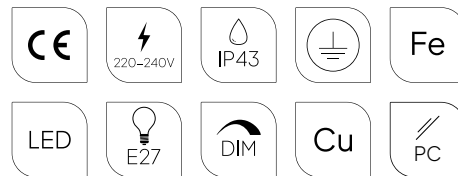

Paris & Paris Big

Utskiftbar LED modul/driver

Miljøvennlig

Fargetemperatur:

2700K* 3000K 4000K*

*Kan leveres på forespørsel, kontakt oss for mer informasjon eller se www.norlys.no

Farge:

- ☒ Sort
- ☐ Galvanisert
- ☐ Kobber
- ☐ Hvit