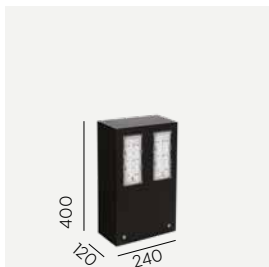

Tilbehør: Festejern 112, Markfeste 113. Se bak i katalogen for EI-nr.

Art	EI-nr	Sokkel	Watt	Lumen ut	Farge temperatur	Levetid	Lysstyring	Linsen
1261GR		LED	53W	7320lm	3000k	>70.000h	DALI2	Asymmetrisk

Art	EI-nr	Sokkel	Watt	Lumen ut	Farge temperatur	Levetid	Lysstyring	Linsen
1263GR		LED	53W	7320lm	3000K	>70.000h	DALI2	Asymmetrisk