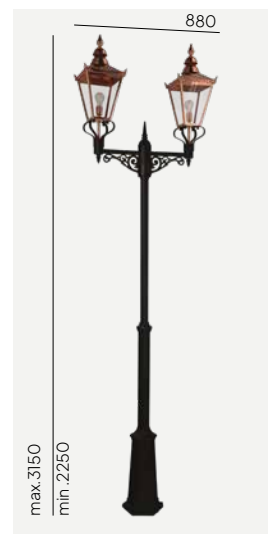

# Chelsea

Farge:

● Kobber

Utskiftbar LED modul/driver

Miljøvennlig

Håndlaget produkt

Tilbehør: Festejern 305, Markfeste 306. Se bak i katalogen for EI-nr.

Art	EI-nr	Sokkel
951CO	3185247	E27