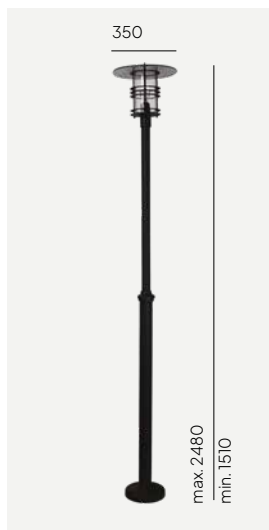

# Stockholm Big

Farge:

- Sort
- Galvanisert

Miljøvennlig

Tilbehør: Festejern 405, Markfeste 406, Adapter Ørsta 3089. Se bak i katalogen for EI-nr.

Art	EI-nr	Sokkel
281BL	3185361	E27
281GA	3185360	

Art	EI-nr	Sokkel
283BL	3109935	E27
283GA	3183032	