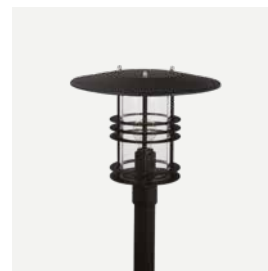

Stockholm Big

Farge:

- Sort
- Galvanisert

Miljøvennlig

Tilbehør: Festejern 405, Markfeste 406, Adapter Ørsta 3089. Se bak i katalogen for EI-nr.