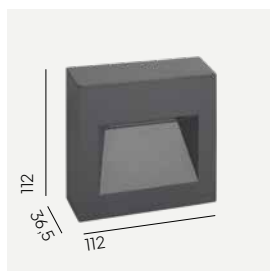

**Tilbehør:** Distanseplate for utenpåliggende kabel Art 157. Se bak i katalogen for EI-nr.

Art	EI-nr	Sokkel	Watt	Lumen ut	Farge temperatur	Levetid	Lysstyring
1341AL	3102474	LED	4W	123lm	3000K	> 50 000h	Dimbar
1341GR	3102475						