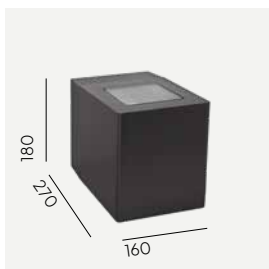

Art	El-nr	Sokkel	Watt	Lumen ut	Farge temperatur	Levetid
1952AL	3101967	LED	21W	1115lm	3000K	> 102.000h
1952GR	3101968