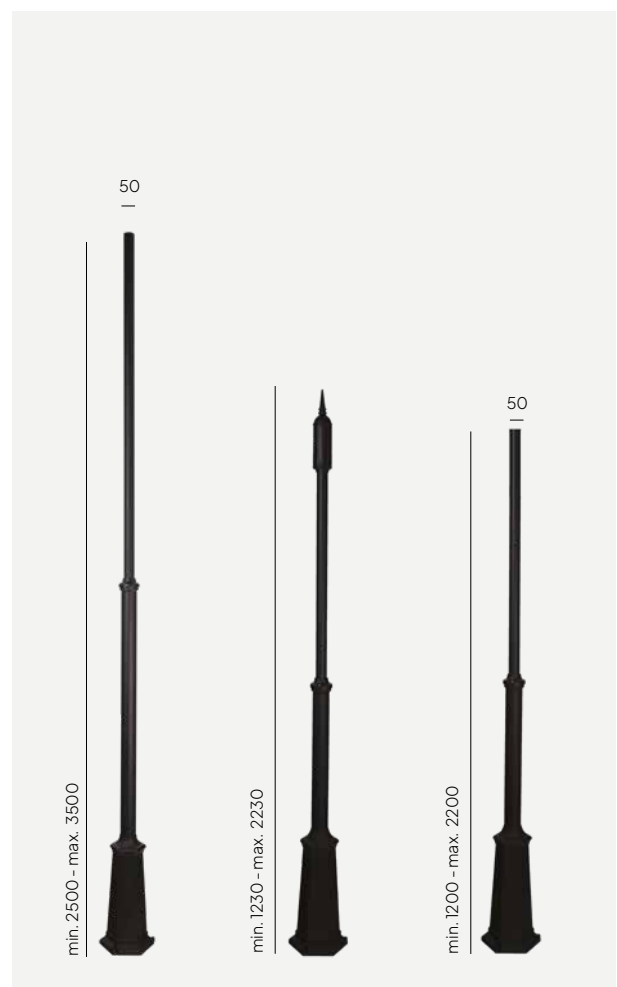

# Stolper

Art. 1273

Art. 3009

Art. 3011

Art. 30101

Art. 3013

Art. 3010

Art	El-nr	Farge	ømm	Materialer
1273AL	3135020	Aluminium	ø50	Aluminium
1273GR	3135021	Grafit		
3009GA		Galvanisert		Galvanisert stål
3011BL	3100198	Sort		Aluminium
3010BL	3104155	Sort		
3010WH		Hvit		
30101BL	3100179	Sort		