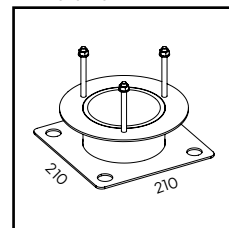

Art. 3087

Adapter Ørsta
El-nr: 3104167