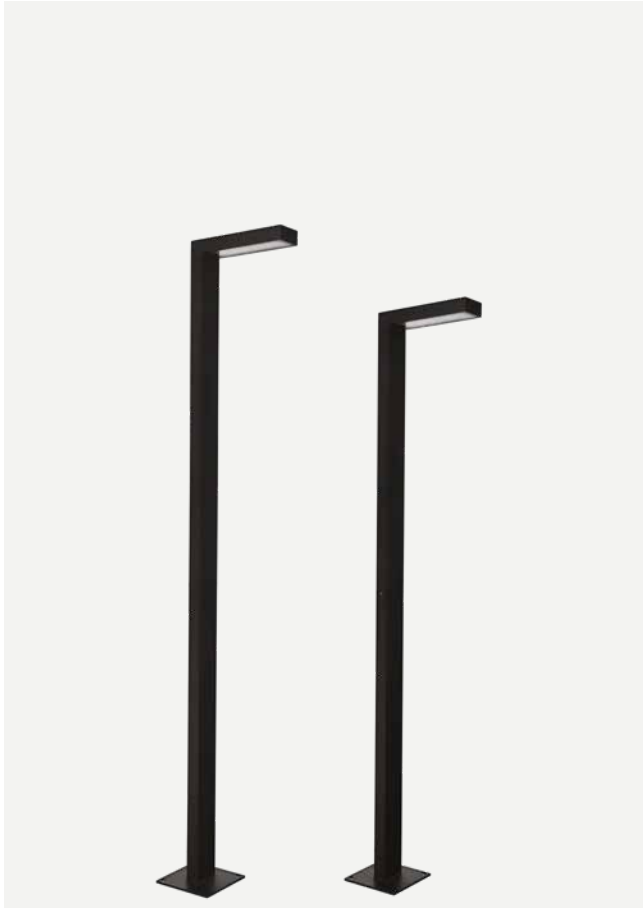

Asker Stolper

Farge:

- Aluminium
- Sort
- Grafitt

Fargetemperatur:

2700K* 3000K 4000K*

*Kan leveres på forespørsel, kontakt oss for mer informasjon eller se www.norlys.no

Utskiftbar LED modul/driver

Energisparende styring

Miljøvennlig

Tilbehør: Festejern 116, Markfeste 117. Se bak i katalogen for EI-nr.