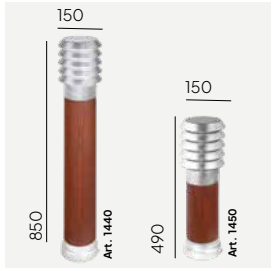

Art	EI-nr	Sokkel
1440GA	3101925	E27
1450GA	3101931