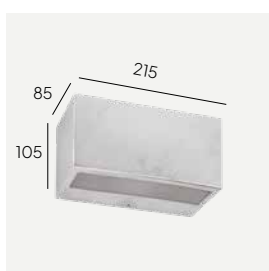

Art	El-nr	Sokkel	Watt	Lumen ut	Farge temperatur	Levetid	Lysstyring
1705GA	3101917	LED	8W	165lm	3000K	>50 000h	Dimbar
1707GA	3101918	E27	-	-	-	-	-