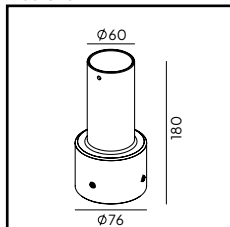

Art. 7665

Adapter Ø60 for alle stolper
med Ø76