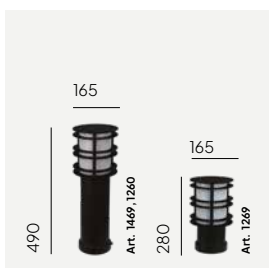

Tilbehør: Festejern 205, Markfeste 206, Bryggefeste 3080, Adapter Ørsta 3086. Se bak i katalogen for EI-nr.

Art	EI-nr	Sokkel	Watt	Lumen ut	Farge temperatur	Levetid	Lysstyring
1464BL	3185435	LED E27	5,9W	294lm	2700K	>25 000h	Dimbar
1464GA	3185434						
1265BL	3120026	LED	8,5W	342lm	3000K	>50 000h	
1265GA	3120025						