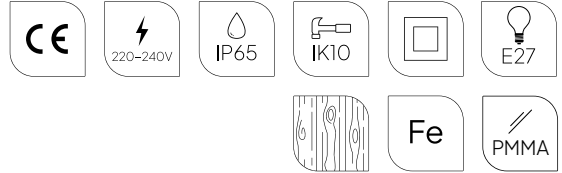

Alta

skandinavisk tre

1. **Farge:**
2. Galvanisert
3. **Tre:**
4. Impregnerert
   - Malt

Armaturhus laget av naturlig tre. Miljøvennlig

Fargetemperatur:
2700K* 3000K 4000K*
☐ ☐ ☐

*Kan leveres på forespørsel, kontakt oss for mer informasjon eller se www.norlys.no

Tilbehør: Festejern 205, Markfeste 206, Bryggfeste 3080, Adapter Ørsta 3086. Se bak i katalogen for EI-nr.