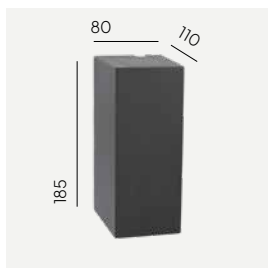

Art	EI-nr	Sokkel	Watt	Lumen ut	Farge temperatur	Levetid	Lysstyring
1580AL	3185548	LED	7,3W	126lm	3000K	> 102 000h	Dimbar
1580GR	3185549						
1580WH	3185550						
1581AL	3185551			216lm			
1581GR	3185552						
1581WH	3185553