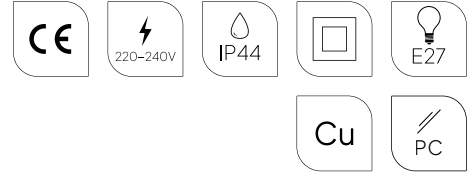

Chelsea

Farge:

● Kobber

Utskiftbar LED modul/driver

Miljøvennlig

Håndlaget produkt

Tilbehør: Festejern 305, Markfeste 306. Se bak i katalogen for EI-nr.