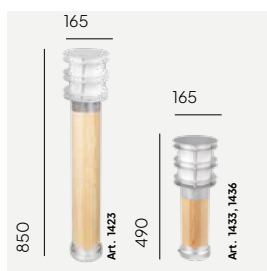

Tilbehør: Festejern 205, Markfeste 206, Bryggefeste 3080, Adapter Ørsta 3086. Se bak i katalogen for EI-nr.

Art	EI-nr	Sokkel
1423GA	3120046	E27
1433GA	3120047	

Art	EI-nr	Sokkel
1420GA	3101913	E27
1430GA	3101919	