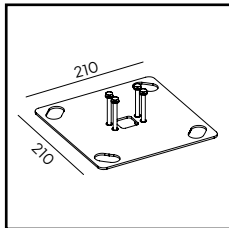

Art. 3090

Adapter Ørsta
El-nr: 3104170