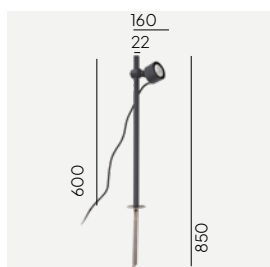

Art	Ei-nr	Sokkel	Watt	Lumen ut	Farge temperatur	Levetid	Lysstyring
6602GR	3111087	LED	4W	389lm	3000K	> 50 000h	Dimbar
6600GR	3111086		8W	686lm	3000K