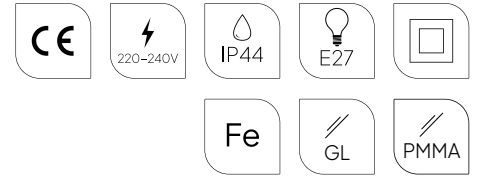

Lofoten

Farge:

● Sort

Mijøvennlig