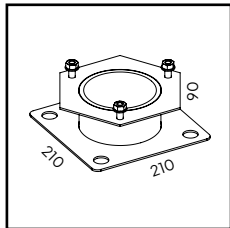

Art. 3088

Adapter Ørsta
El-nr: 3104168