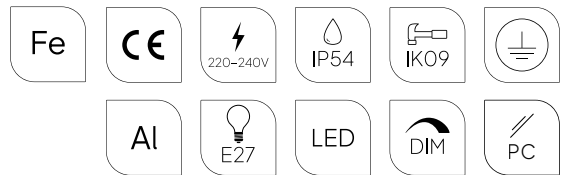

Boden

Farge:

- Sort
- Galvanisert

Utskiftbar LED modul/driver

Energisparende styring

Fargetemperatur:

2700K* 3000K 4000K*

*Kan leveres på forespørsel, kontakt oss for mer informasjon eller se www.norlys.no