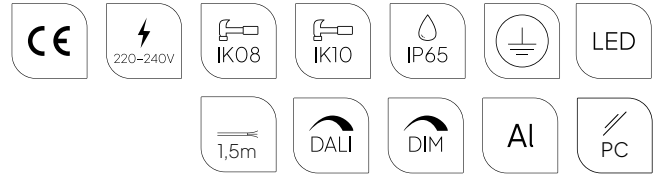

Varberg

Farge:

- Aluminium
- Sort
- Grafit

Utskiftbar LED modul/driver

Miljøvennlig

Flere lysvarianter

Fargetemperatur:

2700K* 3000K 4000K*

*Kan leveres på forespørsel, kontakt oss for mer informasjon eller se www.norlys.no