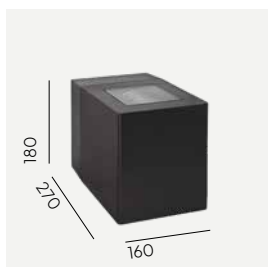

Art	Ei-nr	Sokkel	Watt	Lumen ut	Farge temperatur	Levetid
1950AL	3101792	LED	15,4W	614lm	3000K	>102.000h
1950GR	3101793