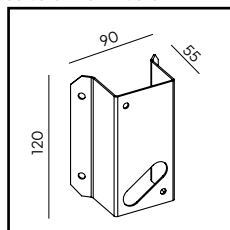

Art. 148 Hjørnebeslag

El-nr: Grafit 3104126. Alu 3104125
Sort 3104126. Hvit 3104127