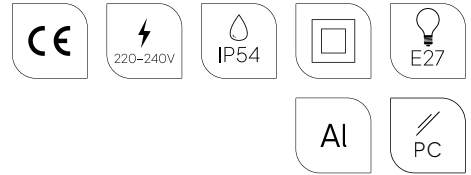

Glasgow

Farge:

- ☒ Sort
- ☐ Hvit

Miljøvennlig