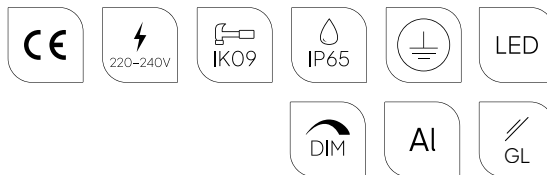

Namsos

Farge:

- Aluminium
- Graffiti

Utskiftbar LED modul/driver

Energisparende styring

Fargetemperatur:

2700K* 3000K 4000K*

*Kan leveres på forespørsel, kontakt oss for mer informasjon eller se www.norlys.no

Tilbehør: Distanseplate for utenpåliggende kabel Art 157. Se bak i katalogen for EI-nr.