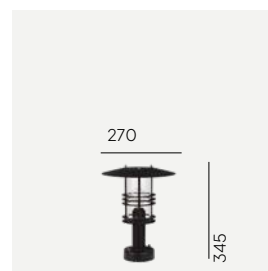

Art	EI-nr	Sokkel
284BL	3185364	E27
284GA	3185363