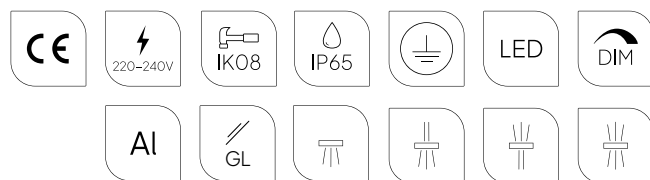

Lillehammer

Farge:

- ☐ Aluminium
- ☐ Graffiti
- ☐ Hvit

Utskiftbar LED modul/driver

Energisparende styring

Flere lysvarianter

Fargetemperatur:

2700K* 3000K 4000K*

*Kan leveres på forespørsel, kontakt oss for mer informasjon eller se www.norlys.no