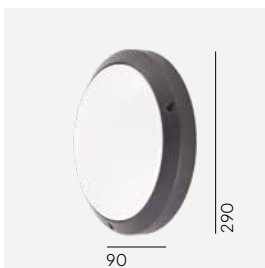

### Fargetemperatur:

2700K\* 3000K 4000K\*

\*Kan leveres på forespørsel, kontakt oss for mer informasjon eller se [www.norlys.no](http://www.norlys.no)

Art	EI-nr	Sokkel	Watt	Lumen ut	Farge temperatur	Levetid	Lysstyring
541AL	3185594	LED	7,8W	428lm	3000K	>50 000h	Dimbar
541GR	3185595						
541WH	3185596						