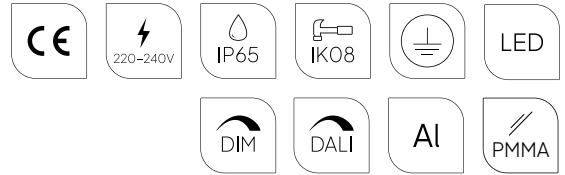

Borg

Farge:

- Aluminium
- Grafitt

Utskiftbar LED modul/driver

Energisparende styring

Miljøvennlig

Fargetemperatur:

2700K* 3000K 4000K*

*Kan leveres på forespørsel, kontakt oss for mer informasjon eller se www.norlys.no