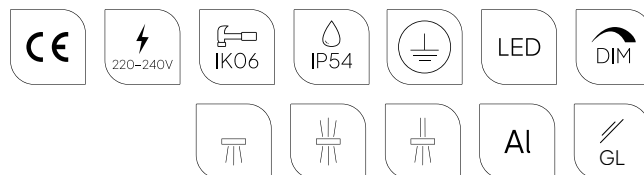

Voss

Farge:

- Aluminium
- Grafit

Utskiftbar LED modul/driver

Flere lysvarianter

Fargetemperatur:

2700K* 3000K 4000K*

*Kan leveres på forespørsel, kontakt oss for mer informasjon eller se www.norlys.no