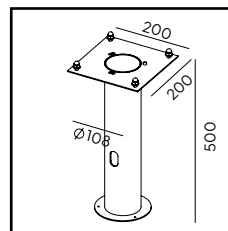

Art. 117

Markfeste
El-nr: 3101929.