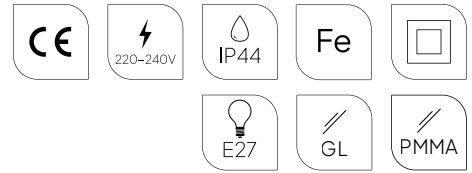

# Lofoten

Farge:

Miljøvennlig

Dobbel korrosjonsbeskyttelse (galvanisering + pulverlakkering)

Art	El-nr	Sokkel
1940BL	3120077	E27

Art	El-nr	Sokkel
1960BL	3104112	E27