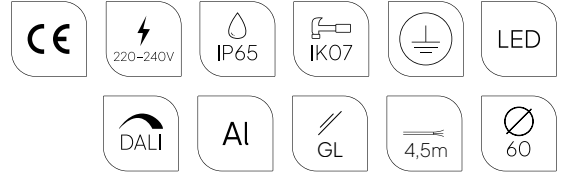

Nice

Farge:

- Aluminium
- Grafit

Fargetemperatur:

2700K* 3000K 4000K*

*Kan leveres på forespørsel, kontakt oss for mer informasjon eller se www.norlys.no

Utskiftbar LED modul/driver

Energisparende styring

Miljøvennlig

Tilbehør: Veggfeste 154. Se bak i katalogen for EI-nr.