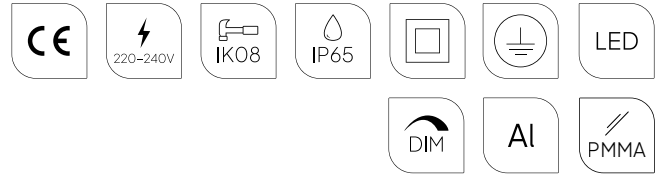

Skara

Farge:

- Aluminium
- Grafitt

Utskiftbar LED modul/driver

Energisparende styring

Med stikk kontakt

Fargetemperatur:

2700K* 3000K 4000K*

*Kan leveres på forespørsel, kontakt oss for mer informasjon eller se www.norlys.no

Tilbehør: Festejern 2934. Se bak i katalogen for EI-nr.