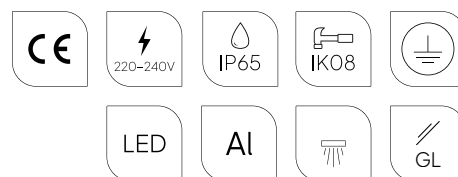

Hitra

Farge:

- ☐ Aluminium
- ☐ Grafitt
- ☐ Hvit

Utskiftbar LED modul/driver

Miljøvennlig

Fargetemperatur:

2700K* 3000K 4000K*

*Kan leveres på forespørsel, kontakt oss for mer informasjon eller se www.norlys.no

Tilbehør: Hjørnebeslag/veggfeste 151. Se bak i katalogen for EI-nr.