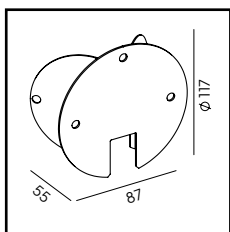

Art. 153

Hjørnebeslag
El-nr: Galv 3185355, Sort 3185354