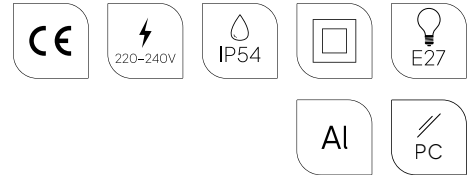

Venice

Farge:

- ☒ Sort
- ☐ Hvit