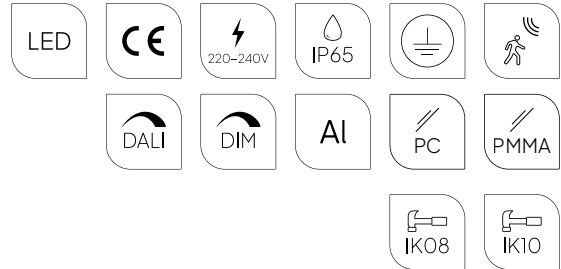

Asker Pullert

Farge:

- Graffit
- Sort
- Aluminium

Utskiftbar LED modul/driver

Energisparende styring

Fargetemperatur:

2700K* 3000K 4000K*

*Kan leveres på forespørsel, kontakt oss for mer informasjon eller se www.norlys.no

Tilbehør: Festejern 1907, Markfeste 1908, Fotplate 3081, Adapter Ørsta 3090. Se bak i katalogen for EI-nr.