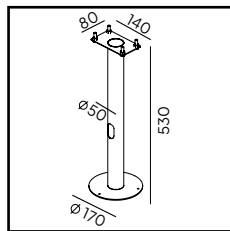

Art. 113

Markfeste
El-nr: 3101749