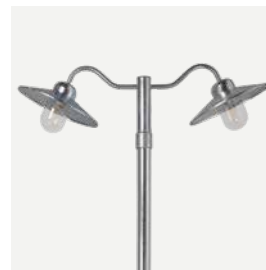

Karlstad

Farge:

- Sort
- Galvanisert

Utskiftbar LED modul/driver

Miljøvennlig

Tilbehør: Festejern 405, Markfeste 406, Adapter Ørsta 3089. Se bak i katalogen for EI-nr.