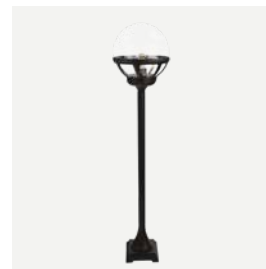

Bologna

Farge:

- ☒ Sort
- ☐ Hvit

Miljøvennlig

Tilbehør: Festejern 307. Se bak i katalogen for EI-nr.