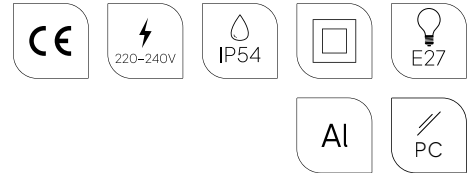

Florence

Farge:

- ☒ Sort
- ☐ Hvit

Miljøvennlig

Tilbehør: Hjørnebeslag 152. Se bak i katalogen for EI-nr.

Art	EI-nr	Sokkel
800BL	3101721	E27
800WH	3183121	

Art	EI-nr	Sokkel
810BL	3101722	E27
810WH	3185233