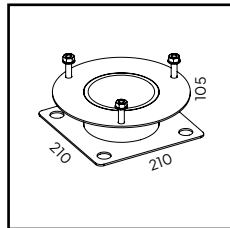

Art. 3089

Adapter Ørsta
El-nr: 3104169