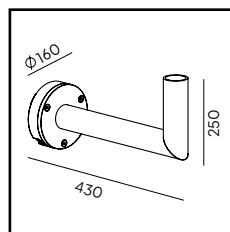

**Art. 154**

Veggfeste El-nr:  
Grafit 3185560, Alu 3185559

**Art. 155**

Hjørnebeslag  
El-nr: Sort 3101966

**Art. 157**

Distanseplate El-nr:  
Grafit 3102473, Alu 3102472

**Art. 158**

Hjørnebeslag El-nr:  
Grafit 3110061, Alu 3110060