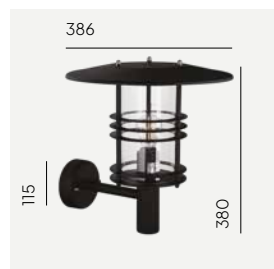

# Stockholm & Stockholm Big

Miljøvennlig

Dobbel korrosjonsbeskyttelse (galvanisering + pulverlakkering)

Farge:

● Sort

● Galvanisert

Tilbehør: Hjørnebeslag 153, Distanseplate 159. Se bak i katalogen for El-nr.