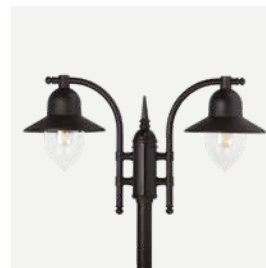

Como

Farge:

● Sort

Miljøvennlig

Tilbehør: Festejern 305, Markfeste 306. Se bak i katalogen for EI-nr.