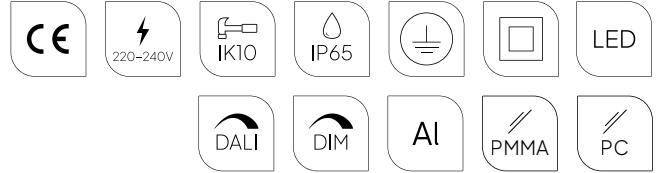

Narvik

Farge:

- Aluminium
- Grafit

Utskiftbar LED modul/driver

Energisparende styring

Vandalsikker armatur.

Fargetemperatur:

2700K* 3000K 4000K*

*Kan leveres på forespørsel, kontakt oss for mer informasjon eller se www.norlys.no

Tilbehør: Festejern 505, Adapter Ørsta 3088. Se bak i katalogen for EI-nr.