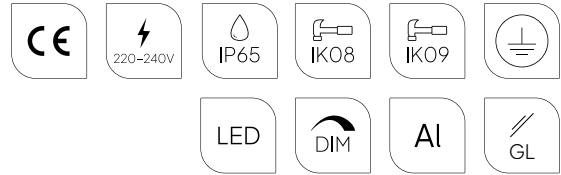

Grimstad

Farge:

- Aluminium
- Grafit

Utskiftbar LED modul/driver

Energisparende styring

Miljøvennlig

Fargetemperatur:

2700K* 3000K 4000K*

*Kan leveres på forespørsel, kontakt oss for mer informasjon eller se www.norlys.no