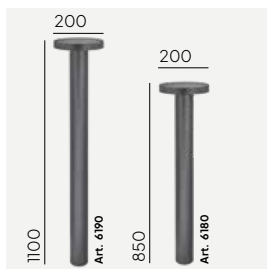

\*Kan leveres på forespørsel, kontakt oss for mer informasjon eller se [www.norlys.no](http://www.norlys.no)

**Tilbehør: Festejern 203, Markfeste 202. Se bak i katalogen for EI-nr.**

Art	EI-nr	Sokkel	Watt	Lumen ut	Farge temperatur	Levetid	Lysstyring
6190AL	3133825	LED	16W	1358lm	3000K	> 72 000h	Dimbar
6190GR	3133826						
6180AL	3104117						
6180GR	3104118						