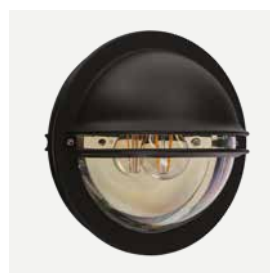

Berlin

1. **Farge:**
2. ☒ Sort
   - ☐ Hvit

Utskiftbar LED modul/driver

Miljøvennlig

Fargetemperatur:

2700K* 3000K 4000K*

*Kan leveres på forespørsel, kontakt oss for mer informasjon eller se www.norlys.no