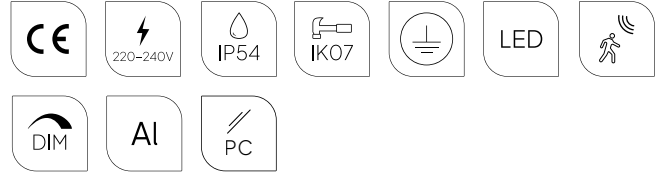

Molde

1. **Farge:**
2. Aluminium
   - Grafitt

Utskiftbar LED modul/driver

Energisparende styring

Fargetemperatur:

2700K* 3000K 4000K*

*Kan leveres på forespørsel, kontakt oss for mer informasjon eller se www.norlys.no

Tilbehør: Festejern 1907. Markfeste 1908, Fotplate 3081, Adapter Ørsta 3090. Se bak i katalogen for EI-nr.