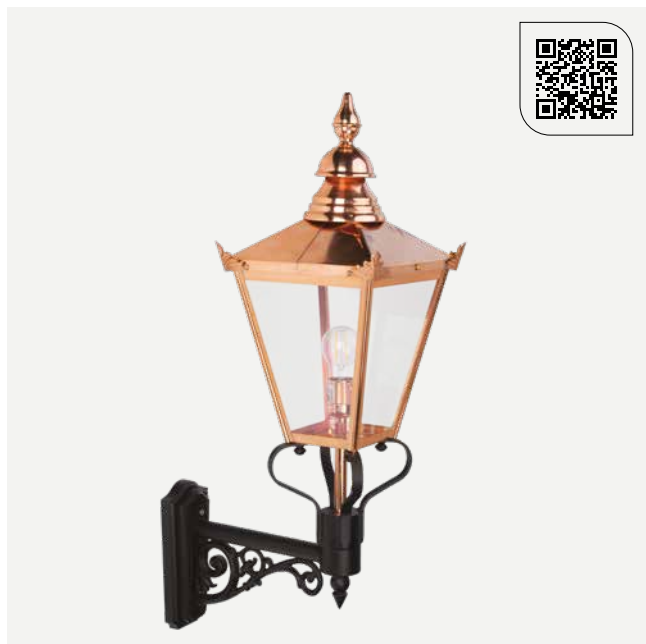

Chelsea & Chelsea Big