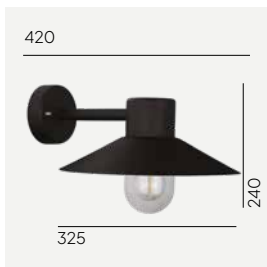

# Lund

**Farge:**

- Sort
- Galvanisert

Utskiftbar LED modul/driver

Miljøvennlig

**Tilbehør: Hjørnebeslag 153, Distanseplate 159. Se bak i katalogen for EI-nr.**

Art	EI-nr	Sokkel
290BL	3185382	E27
290GA	3185381	