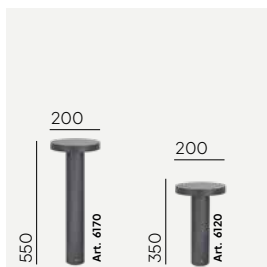

Art	EI-nr	Sokkel	Watt	Lumen ut	Farge temperatur	Levetid	Lysstyring
6170AL	3104115	LED	16W	1358lm	3000K	> 72 000h	Dimbar
6170GR	3104116						
6120AL	3133823						
6120GR	3133824