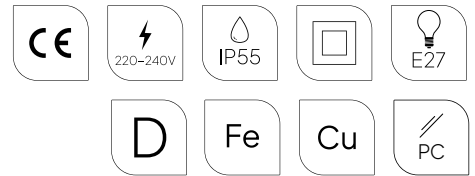

Karlstad

Utskiftbar LED modul/driver

Miljøvennlig

Farge:

- ☐ Sort
- ☐ Kobber
- ☐ Galvanisert
- ☐ Hvit

Tilbehør: Hjørnebeslag 153, Distanseplate 159. Se bak i katalogen for EI-nr.

Art	EI-nr	Sokkel
230BL	3185262	E27
230CO	3185261	
230GA	3185260	
230WH		

Art	EI-nr	Sokkel
230A/BL	3185515	E27
230A/GA	3185516	
230A/WH