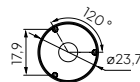

Art	El-nr	Farge	ømm	Materialer
1273AL	3135020	Aluminium	ø50	Aluminium
1273GR	3135021	Grafit		
3009GA		Galvanisert		Galvanisert stål
3011BL	3100198	Sort		Aluminium
3010BL	3104155	Sort		
3010WH		Hvit		
30101BL	3100179	Sort