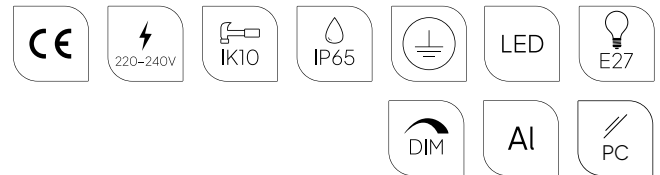

Rondane

Farge:

- Aluminium
- Grafit

Utskiftbar LED
modul/driver

Energisparende
styring

Fargetemperatur:

2700K* 3000K 4000K*

*Kan leveres på forespørsel, kontakt oss for
mer informasjon eller se www.norlys.no