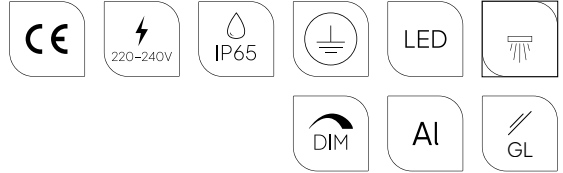

Nidaros

Farge:

- Aluminium
- Grafitt
- Hvit

Utskiftbar LED modul/driver

Energisparende styring

Fargetemperatur:

2700K* 3000K 4000K*

*Kan leveres på forespørsel, kontakt oss for mer informasjon eller se www.norlys.no

Tilbehør: Distanseplate 3084. Se bak i katalogen for EI-nr.