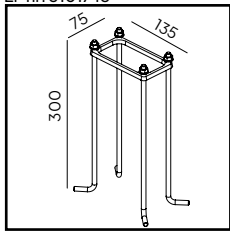

Art. 112

Betongforankring
El-nr: 3101748