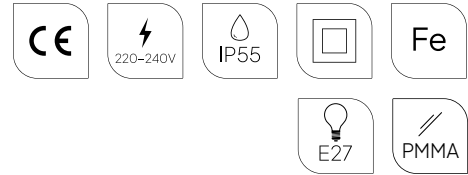

Karlstad

Farge:

- Sort
- Galvanisert

Utskiftbar LED modul/driver

Miljøvennlig

Tilbehør: Festejern 405, Markfeste 406, Adapter Ørsta 3089. Se bak i katalogen for EI-nr.