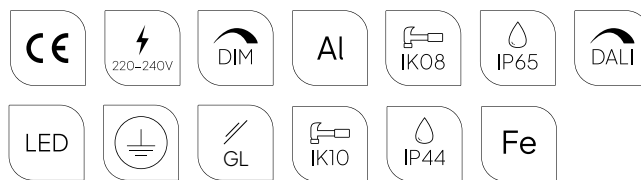

Namsos

Utskiftbar LED modul/driver

Energisparende styring

Fargetemperatur:

2700K* 3000K 4000K*

*Kan leveres på forespørsel, kontakt oss for mer informasjon eller se www.norlys.no

Farge:

- ☐ Aluminium
- ☐ Galvanisert
- ☐ Grafit

Tilbehør: Innfellingsboks i polypropylen medfølger.

Art	Ei-nr	Sokkel	Watt	Lumen ut	Farge temperatur	Levetid	Lysstyring
1930AL	3101848	LED	8,4W	566lm	3000K	>102 000h	Dimbar
1930GR	3101849						

Art	Ei-nr	Sokkel	Watt	Lumen ut	Farge temperatur	Levetid	Lysstyring
1933GA	3101953	LED	5,2W	295lm	3000K	>70 000h	Dimbar