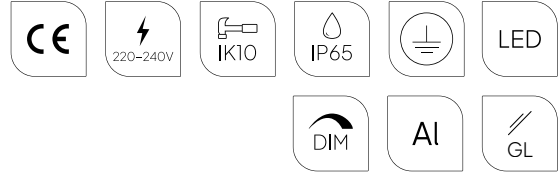

Namsos Mini

Farge:

- Aluminium
- Grafit

Utskiftbar LED modul/driver

Energisparende styring

Fargetemperatur:

2700K* 3000K 4000K*

*Kan leveres på forespørsel, kontakt oss for mer informasjon eller se www.norlys.no

Tilbehør: Innfellingsboks i polypropylen medfølger.