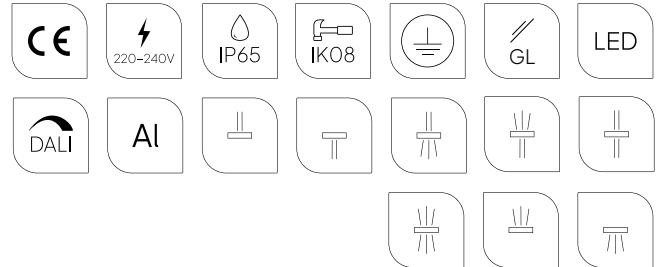

Lysfjord

1. **Farge:**
2. Aluminium
   - Grafit

Utskiftbar LED modul/driver

Energisparende styring

Flere lysvarianter

Fargetemperatur:

2700K* 3000K 4000K*

*Kan leveres på forespørsel, kontakt oss for mer informasjon eller se www.norlys.no