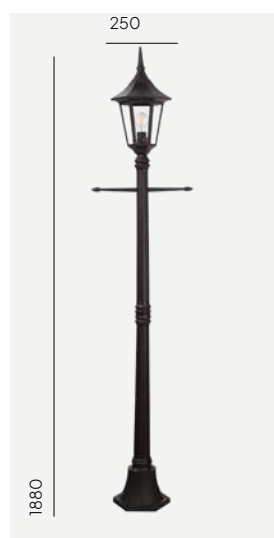

# Rimini & Milano

Farge:

- Sort
- Hvit

Utskiftbar LED modul/driver

Miljøvennlig

Tilbehør: Festejern 405, Markfeste 406, Adapter Ørsta 3089. Se bak i katalogen for EI-nr.

Milano

Art	EI-nr	Sokkel
401BL	3101728	E27
401WH	3183041	