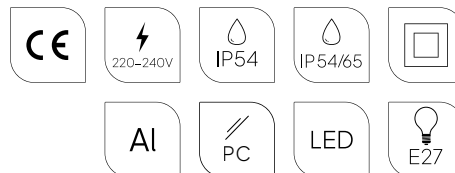

London Big

Miljøvennlig

Fargetemperatur:

2700K* 3000K 4000K*

*Kan leveres på forespørsel, kontakt oss for mer informasjon eller se www.norlys.no

Farge:

● Sort

○ Hvit

Tilbehør: Hjørnebeslag 152. Se bak i katalogen for EI-nr.

Art	EI-nr	Sokkel
490BL	3101714	E27
490WH	3185274	

Art	EI-nr	Sokkel
493BL	3101717	E27
493WH	3185276	

Art	EI-nr	Sokkel	Watt	Lumen ut	Farge temperatur	Levetid
4116BL	3104106	LED	9,5W	757lm	3000K	>50 000h
4116WH