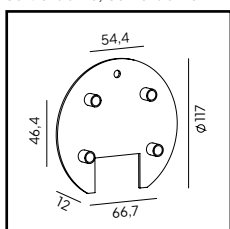

Art. 159

Distanseplate El-nr:
Sort 3100196, Galv 3100195