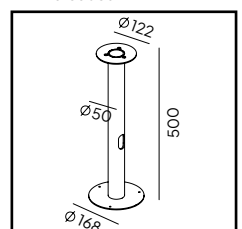

Art. 206

Markfeste
El-nr: 3183086