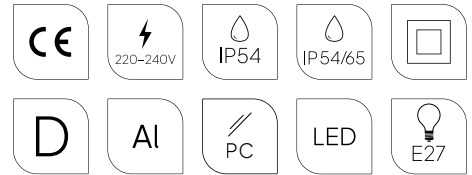

London

Miljøvennlig

Farge:

☒ Sort

☐ Hvit

Tilbehør: Hjørnebeslag 152. Se bak i katalogen for EI-nr.

Art	EI-nr	Sokkel
480BL	3101708	E27
480WH	3185284	

Art	EI-nr	Sokkel
481BL	3101709	E27
481WH	3185286