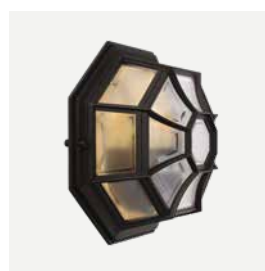

Latina

Farge:

- ☒ Sort
- ☐ Hvit

Mijøvennlig