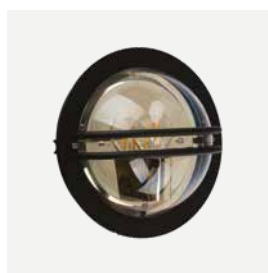

Bremen

1. **Farge:**
2. Sort
   - Galvanisert

Utskiftbar LED modul/driver

Miljøvennlig

Fargetemperatur:

2700K* 3000K 4000K*

*Kan leveres på forespørsel, kontakt oss for mer informasjon eller se www.norlys.no