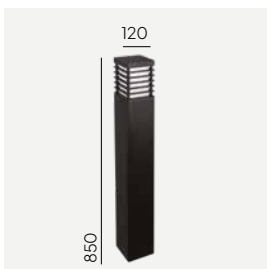

\*Kan leveres på forespørsel, kontakt oss for mer informasjon eller se [www.norlys.no](http://www.norlys.no)

Tilbehør: Festejern 205, Markfeste 206, Bryggefeste 3080, Adapter Ørsta 3086. Se bak i katalogen for EI-nr.