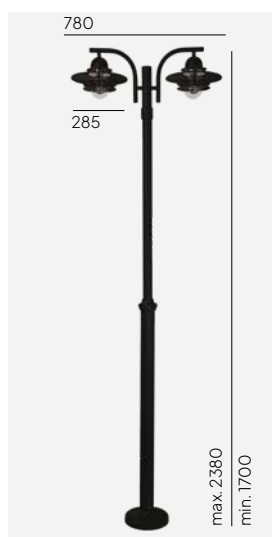

Art	EI-nr	Sokkel
242BL	3185344	E27
242GA	3185372