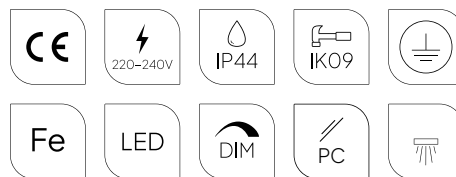

Ski

Farge:

- Sort
- Galvanisert

Utskiftbar LED modul/driver

Armaturer som kan leveres med stikkontakter

Fargetemperatur:

2700K* 3000K 4000K*

*Kan leveres på forespørsel, kontakt oss for mer informasjon eller se www.norlys.no