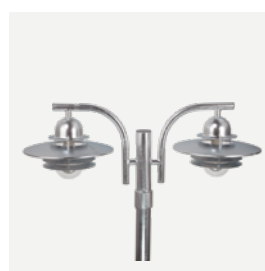

Oslo

Farge:

- Sort
- Galvanisert

Miljøvennlig

Tilbehør: Festejern 405, Markfeste 406, Adapter Ørsta 3089. Se bak i katalogen for EI-nr.