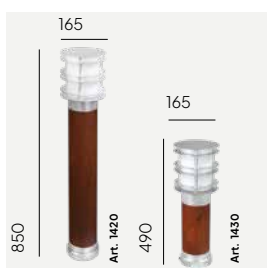

Tilbehør: Festejern 205, Markfeste 206, Bryggefeste 3080, Adapter Ørsta 3086. Se bak i katalogen for EI-nr.

Art	EI-nr	Sokkel
1423GA	3120046	E27
1433GA	3120047	

Art	EI-nr	Sokkel
1420GA	3101913	E27
1430GA	3101919	