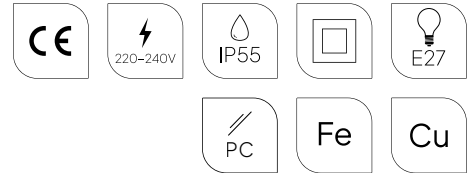

Vansbro

Farge:

Sort

Kobber

Galvanisert

Miljøvennlig

Tilbehør: Hjørnebeslag 153, Distanseplate 159. Se bak i katalogen for El-nr.