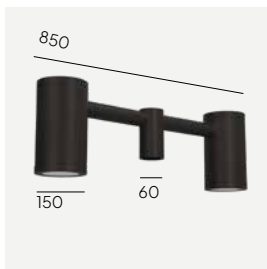

**Passer med 60Ø stolper.**

Art	Ei-nr	Sokkel	Watt	Lumen ut	Farge temperatur	Levetid	Lysstyring
6466AL		LED	33,9W	3229lm	3000K	> 110 000h	DALI2/ NightDim
6466GR							

Art	Ei-nr	Sokkel	Watt	Lumen ut	Farge temperatur	Levetid	Lysstyring
6460AL		LED	17,6W	1626lm	3000K	> 110 000h	DALI2/ NightDim
6460GR							