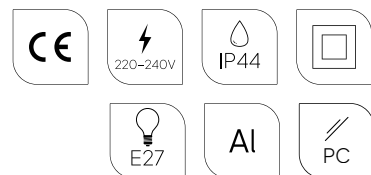

Latina

Farge:

- ☒ Sort
- ☐ Hvit

Mijøvennlig