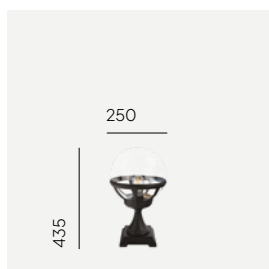

# Bologna

Farge:

- Sort
- Hvit

Miljøvennlig

Tilbehør: Festejern 307. Se bak i katalogen for EI-nr.

Art	EI-nr	Sokkel
312BL	3183025	E27
312WH	3185189	

Art	EI-nr	Sokkel
313BL	3183019	E27
313WH	3185172	

Art	EI-nr	Sokkel
314BL	3183024	E27
314WH	3185174	