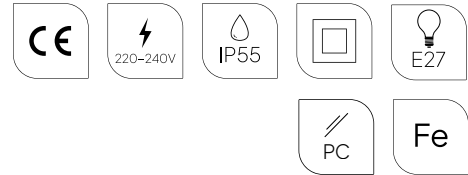

Lund

Farge:

- Sort
- Galvanisert

Utskiftbar LED modul/driver

Miljøvennlig

Tilbehør: Festejern 405, Markfeste 406, Adapter Ørsta 3089. Se bak i katalogen for EI-nr.