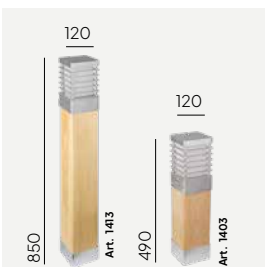

Art	EI-nr	Sokkel
1413GA	3120045	E27
1403GA	3120044