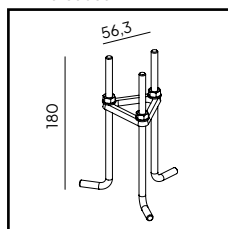

Art. 205

Festejern
El-nr: 3183085