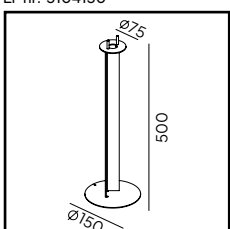

Art. 202

Markfeste
El-nr: 3104130