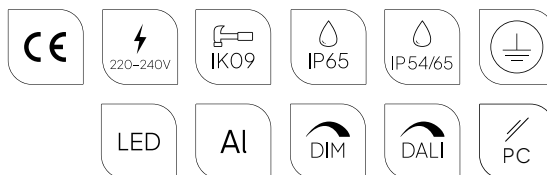

Oppland

1. **Farge:**
2. Aluminium
   - Grafit

Utskiftbar LED modul/driver

Energisparende styring

Fargetemperatur:

2700K* 3000K 4000K*

*Kan leveres på forespørsel, kontakt oss for mer informasjon eller se www.norlys.no

Tilbehør: Festejern 205, Markfeste 206, Bryggefeste 3080, Adapter Ørsta 3086. Se bak i katalogen for EI-nr.