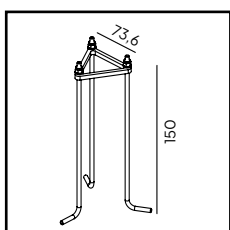

Art. 208

Festejern
El-nr: 3101972