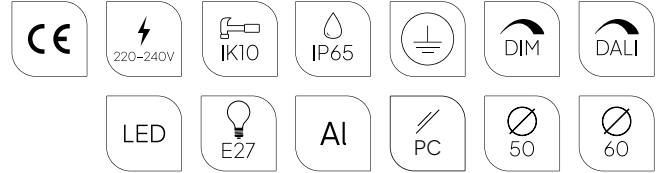

Koster

Farge:

- Aluminium
- Grafit

Fargetemperatur:

2700K* 3000K 4000K*

*Kan leveres på forespørsel, kontakt oss for mer informasjon eller se www.norlys.no

Utskiftbar LED modul/driver

Energisparende styring

Tilbehør: Festejern 405, Markfeste 406, Adapter Ørsta 3089. Se bak i katalogen for EI-nr.

Enkelte varianter selges uten stolper. se bak i katalogen under tilbehør.