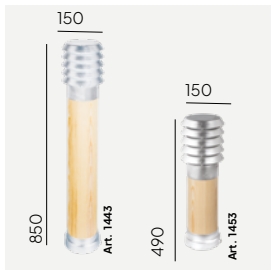

**Tilbehør: Festejern 205, Markfeste 206, Bryggfeste 3080, Adapter Ørsta 3086. Se bak i katalogen for EI-nr.**

Art	EI-nr	Sokkel
1440GA	3101925	E27
1450GA	3101931	

Art	EI-nr	Sokkel
1443GA	3120048	E27
1453GA	3120049	