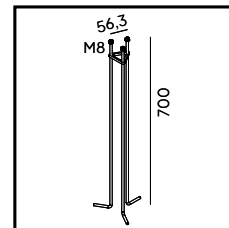

Adapter Ørsta  
El-nr: 3104170

**Art. 3095**

Distanseplate

**Art. 6130**

Festejern

**Art. 6133**

Adapter (nedstkk Ø108)

**Art. 7665**