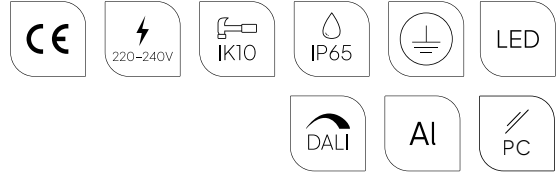

Glode

Farge:

Utskiftbar LED modul/driver

Energisparende styring

Miljøvennlig

Fargetemperatur:

2700K* 3000K 4000K*

*Kan leveres på forespørsel, kontakt oss for mer informasjon eller se www.norlys.no

Tilbehør: Festejern 112, Markfeste 113. Se bak i katalogen for EI-nr.