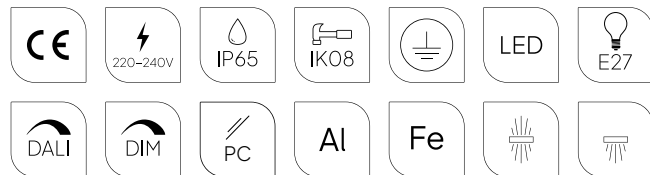

Asker Big

Farge:
● Graffit

Utskiftbar LED modul/driver

Flere lysvarianter

Energisparende styring

Fargetemperatur:

2700K* 3000K 4000K*

*Kan leveres på forespørsel, kontakt oss for mer informasjon eller se www.norlys.no