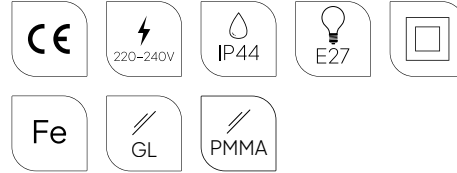

Lofoten

Farge:
● Sort

Miljøvennlig

Tilbehør: Festejern 405, Markfeste 406, Adapter Ørsta 3089. Se bak i katalogen for EI-nr.