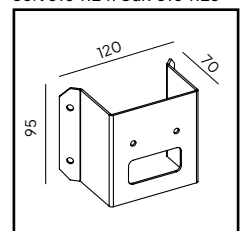

Art. 130

Hjørnebeslag : El-nr:
Sort 3104124. Galv 3104123