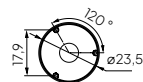

Art	El-nr	Farge	ømm	Materialer
1273AL	3135020	Aluminium	ø50	Aluminium
1273GR	3135021	Grafit		
3009GA		Galvanisert		Galvanisert stål
3011BL	3100198	Sort		Aluminium
3010BL	3104155	Sort		
3010WH		Hvit		
30101BL	3100179	Sort