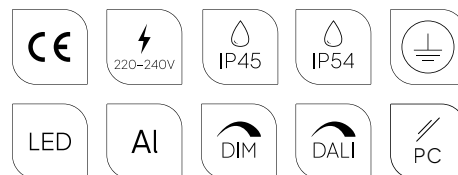

Koster

Farge:

- Aluminium
- Grafit

Utskiftbar LED modul/driver

Energisparende styring

Fargetemperatur:

2700K* 3000K 4000K*

*Kan leveres på forespørsel, kontakt oss for mer informasjon eller se www.norlys.no

Tilbehør: Hjørnebeslag 158, Se bak i katalogen for EI-nr.