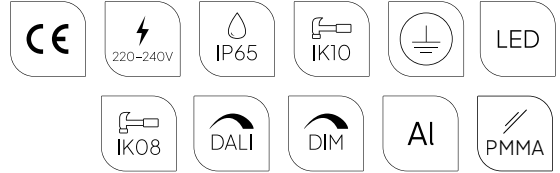

Trysil

1. **Farge:**
2. Aluminium
   - Sort
   - Graffiti

Utskiftbar LED modul/driver

Energisparende styring

Fargetemperatur:

2700K* 3000K 4000K*

*Kan leveres på forespørsel, kontakt oss for mer informasjon eller se www.norlys.no

Tilbehør: Festejern 1907. Markfeste 1908, Fotplate 3081, Adapter Ørsta 3090. Se bak i katalogen for EI-nr.