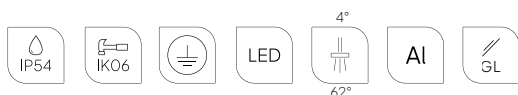

Art	Ei-nr	Sokkel	Watt	Lumen ut	Farge temperatur	Levetid
1950AL	3101792	LED	15,4W	614lm	3000K	>102.000h
1950GR	3101793