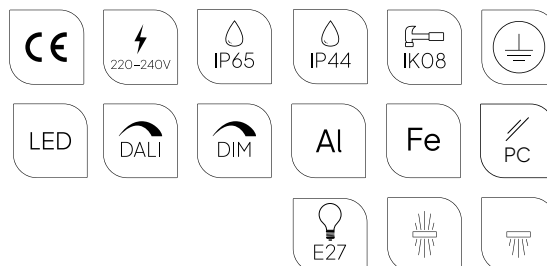

Asker

Farge:

- Graftt
- Sort
- Aluminium
- Hvit
- Galvanisert

Utskiftbar LED modul/driver

Flere lysvarianter

Energisparende styring

Fargetemperatur:

2700K* 3000K 4000K*

*Kan leveres på forespørsel, kontakt oss for mer informasjon eller se www.norlys.no