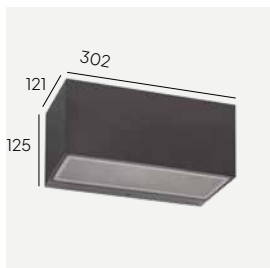

Art	EI-nr	Sokkel	Watt	Lumen ut	Farge temperatur	Levetid	Lysstyring
1302GR	3101796	LED	5,2W	306lm	3000K	>70 000h	Dimbar
1308GR	3101971		8,4W	732lm	3000K	>72 000h