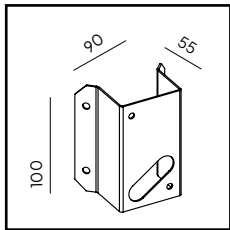

Art. 131

Hjørnebeslag
Art 1740, 1741, 1742, 5153