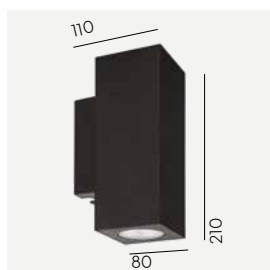

Tilbehør : Hjørnebeslag 148. Se bak i katalogen for EI-nr.

Art	EI-nr	Sokkel	Watt	Lumen ut	Farge temperatur	Levetid	Lysstyring
1731AL	3101991	LED GU10	7,8W	420lm	2700K	>40 000h	Dimbar
1731BL	3104131						
1731GR	3101992						
1731WH	3101996						
1732AL	3101997	LED	16W	1126lm	3000K	> 50 000h	
1732BL	3104132						
1732GR	3101998						
1732WH	3101999						