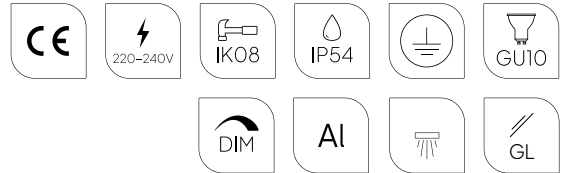

Sandvik

Farge:

- ☐ Aluminium
- ☒ Sort
- ☐ Graffiti
- ☐ Hvit

Utskiftbar LED modul/driver

Energisparende styring

Fargetemperatur:

2700K* 3000K 4000K*

*Kan leveres på forespørsel, kontakt oss for mer informasjon eller se www.norlys.no