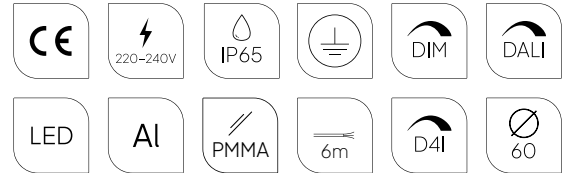

Hammerfest

Farge:

- Aluminium
- Grafit

Fargetemperatur:

2700K* 3000K 4000K*

*Kan leveres på forespørsel, kontakt oss for mer informasjon eller se www.norlys.no

Utskiftbar LED modul/driver

Energisparende styring

Tilbehør Veggfeste 154. Se bak i katalogen for EI-nr.