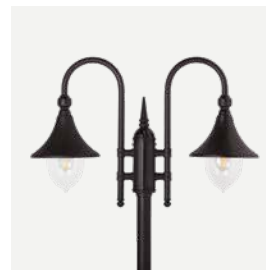

Florence

Farge:

- ☒ Sort
- ☐ Hvit

Miljøvennlig

Tilbehør: Festejern 305, Markfeste 306. Se bak i katalogen for EI-nr.