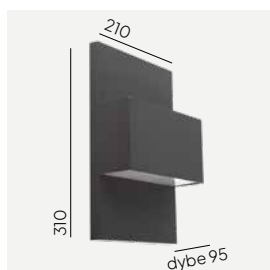

Art	El-nr	Sokkel	Watt	Lumen ut	Farge temperatur	Levetid	Lysstyring
1874AL	3101694	E27	-	-	-	-	-
1874GR	3101695						
1874WH	3101696						
1879AL	3101697	LED	8,3W	609lm	3000K	> 72 000h	Dimbar
1879GR	3101698						
1879WH	3101699