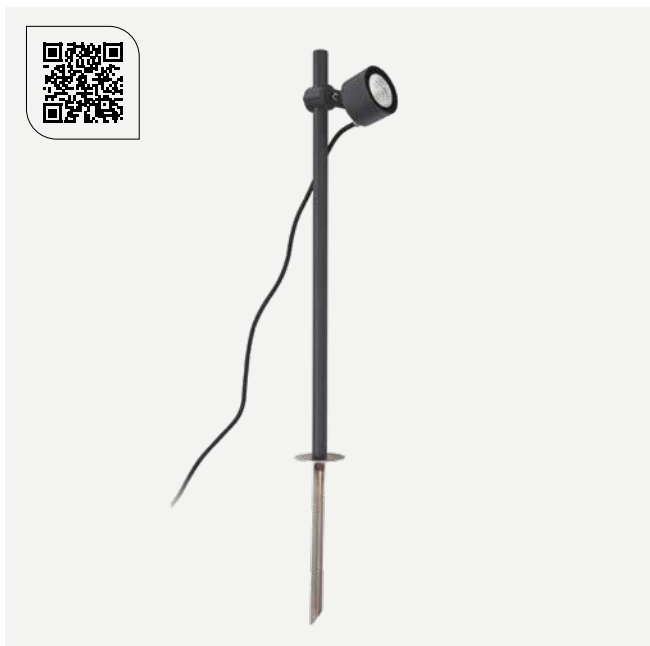

Moss

Utskiftbar LED modul/driver

Energisparende styring

Bredt utvalg av lysretninger.

Fargetemperatur:

2700K* 3000K 4000K*

*Kan leveres på forespørsel, kontakt oss for mer informasjon eller se www.norlys.no

Farge:

● Grafit