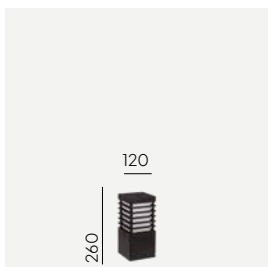

Art	El-nr	Sokkel	Watt	Lumen ut	Farge temperatur	Levetid	Lysstyring
212BL	3101974	LEDE27	5,9W	-	2700K	>25 000h	Dimbar
212GA	3101973