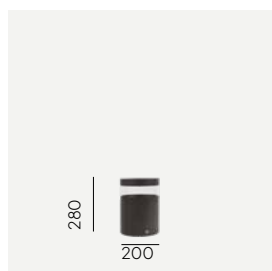

Art	El-nr	Sokkel	Watt	Lumen ut	Farge temperatur	Levetid	Lysstyring
1247AL	3185543	LED	8,4W	312lm	3000K	> 145 000h	Dimbar
1247GR	3185544