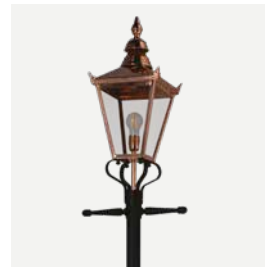

Chelsea

Farge:

● Kobber

Utskiftbar LED modul/driver

Miljøvennlig

Håndlaget produkt

Tilbehør: Festejern 305, Markfeste 306. Se bak i katalogen for EI-nr.