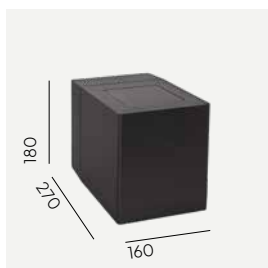

Art	Ei-nr	Sokkel	Watt	Lumen ut	Farge temperatur	Levetid	Lysstyring
1951AL	3101794	LED	16,8W	557lm	3000K	>171000h	Dimbar
1951GR	3101795