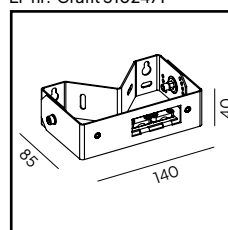

Art. 151

Hjørnebeslag/veggfeste
El-nr: Grafit 3102471