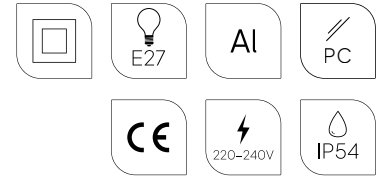

Florence

Farge:

- ☒ Sort
- ☐ Hvit

Miljøvennlig

Tilbehør: Festejern 305, Markfeste 306. Se bak i katalogen for EI-nr.