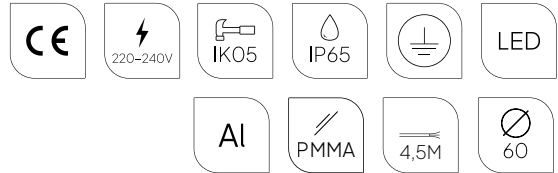

Visby

Farge:

- Aluminium
- Grafit

Utskiftbar LED modul/driver

Energisparende styring

Miljøvennlig

Fargetemperatur:

2700K* 3000K 4000K*

*Kan leveres på forespørsel, kontakt oss for mer informasjon eller se www.norlys.no