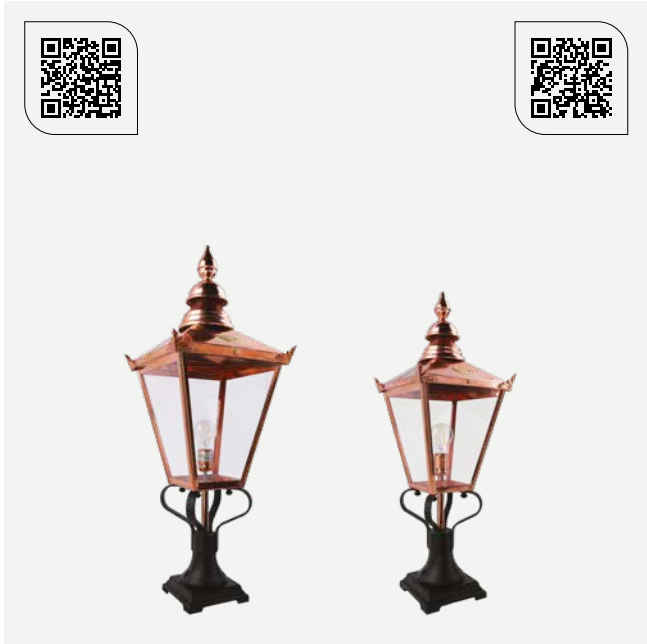

Chelsea Big & Chelsea