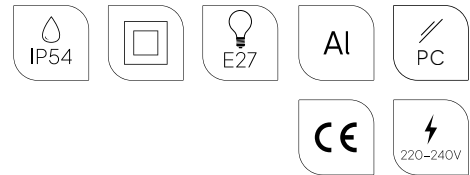

Como

Farge:

● Sort

Miljøvennlig

Tilbehør: Festejern 305, Markfeste 306. Se bak i katalogen for EI-nr.