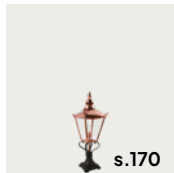

Chelsea Big

Egersund

Egersund

Egersund Mini

Egersund Mini

Egersund Park

Glode

Glode