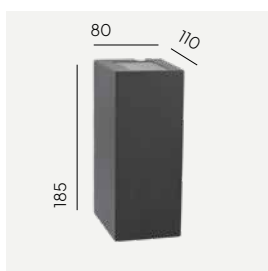

Lillehammer

Farge:

- ☐ Aluminium
- ☐ Graffiti
- ☐ Hvit

Utskiftbar LED modul/driver

Energisparende styring

Flere lysvarianter

Fargetemperatur:

2700K* 3000K 4000K*

*Kan leveres på forespørsel, kontakt oss for mer informasjon eller se www.norlys.no

Art	EI-nr	Sokkel	Watt	Lumen ut	Farge temperatur	Levetid	Lysstyring
1580AL	3185548	LED	7,3W	126lm	3000K	> 102 000h	Dimbar
1580GR	3185549						
1580WH	3185550						
1581AL	3185551			216lm			
1581GR	3185552						
1581WH	3185553						

Art	EI-nr	Sokkel	Watt	Lumen ut	Farge temperatur	Levetid	Lysstyring
1582AL	3185554	LED	4W	107lm	3000K	> 102 000h	Dimbar
1582GR	3185555						
1582WH	3185556