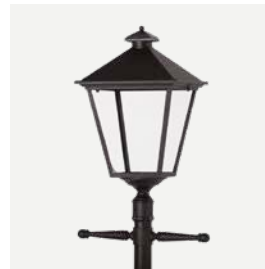

London & London Big

Farge:

☒ Sort

☐ Hvit

Fargetemperatur:

2700K* 3000K 4000K*

*Kan leveres på forespørsel, kontakt oss for mer informasjon eller se www.norlys.no

Utskiftbar LED modul/driver

Miljøvennlig

Tilbehør: Festejern 305, Markfeste 306. Se bak i katalogen for EI-nr.