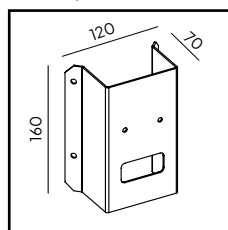

Art. 149

Hjørnebeslag
El.1370, 1371