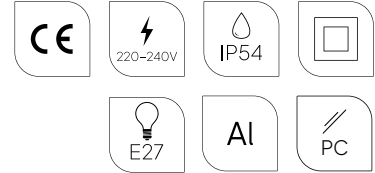

Modena & Modena Big

Farge:

- ☒ Sort
- ☐ Hvit

Miljøvennlig

Tilbehør: Festejern 305, Markfeste 306. Se bak i katalogen for EI-nr.