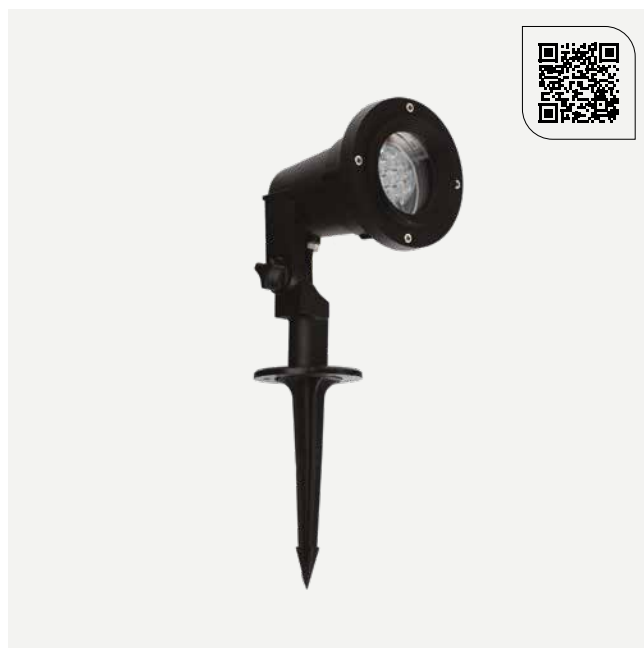

Sande

Utskiftbar LED modul/driver

Bredt utvalg av lysretninger.

Fargetemperatur:

2700K* 3000K 4000K*

*Kan leveres på forespørsel, kontakt oss for mer informasjon eller se www.norlys.no

Farge:

Grafitt

Tilbehør: Avblendingsskjerm 1233 Markspyd 1234. Se bak i katalogen for EI-nr.

Art	EI-nr	Sokkel	Watt	Lumen ut	Farge temperatur	Levetid	Lysstyring	Lysvinkel
1592GR	3185565	LED GU10	5,5W	276lm	3000K	>40 000h	Dimbar	36°
1593GR	3185566	LED	8,6W	566lm		>145 000h		40°

Art	EI-nr	Sokkel	Watt	Lumen ut	Farge temperatur	Levetid	Lysstyring	Lysvinkel
1598GR	3185547	LED GU10	5,5W	276lm	3000K	>40 000h	Dimbar	36°
1594GR	3185567	LED	8,6W	738lm		>145 000h		40°