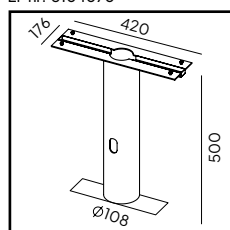

Art. 209

Markfeste
El-nr: 3104070