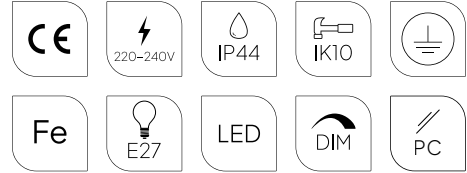

Arvika

Farge:

- Sort
- Galvanisert

Miljøvennlig

Dobbel korrosjonsbeskyttelse (galvanisering + pulverlakkering)

Armaturer som kan leveres med stikkontakter

Fargetemperatur:

2700K* 3000K 4000K*

*Kan leveres på forespørsel, kontakt oss for mer informasjon eller se www.norlys.no