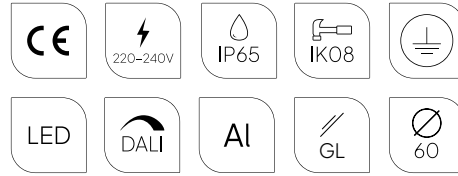

Mora

1. **Farge:**
2. Aluminium
   - Graftt

Utskiftbar LED modul/driver

Energisparende styring

Miljøvennlig

Fargetemperatur:

2700K* 3000K 4000K*

*Kan leveres på forespørsel, kontakt oss for mer informasjon eller se www.norlys.no