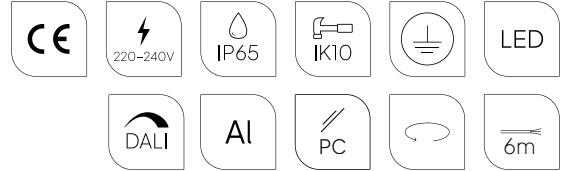

Asker Head

Farge:

- Aluminium
- Sort
- Grafit

Fargetemperatur:

2700K* 3000K 4000K*

*Kan leveres på forespørsel, kontakt oss for mer informasjon eller se www.norlys.no

Utskiftbar LED modul/driver

Bredt utvalg av lysretninger.

Miljøvennlig