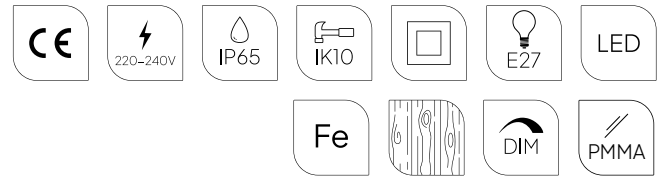

Stockholm

skandinavisk tre

Farge:

Galvanisert

Tre:

Impregnerert

Malt

Dobbel korrosjonsbeskyttelse (galvanisering + pulverlakkering)

Utskiftbar LED modul/driver

Armaturomhus laget av naturlig tre.

Fargetemperatur:

2700K* 3000K

4000K*

*Kan leveres på forespørsel, kontakt oss for mer informasjon eller se www.norlys.no

Tilbehør: Festejern 205, Markfeste 206, Bryggefeste 3080, Adapter Ørsta 3086. Se bak i katalogen for EI-nr.