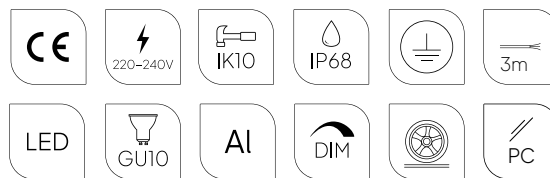

Rena Cover

Utskiftbar LED modul/driver

Flere lysvarianter

Bredt utvalg av lysretninger.

Fargetemperatur:

2700K* 3000K 4000K*

*Kan leveres på forespørsel, kontakt oss for mer informasjon eller se www.norlys.no

Farge:

● Sort