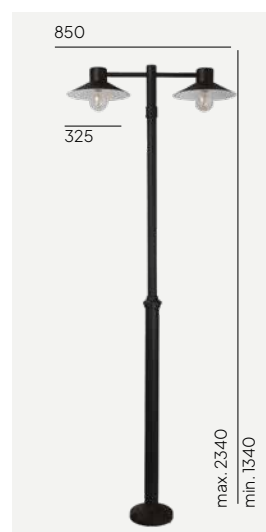

# Lund

**Farge:**

- Sort
- Galvanisert

Utskiftbar LED modul/driver

Miljøvennlig

Tilbehør: Festejern 405, Markfeste 406, Adapter Ørsta 3089. Se bak i katalogen for EI-nr.

Art	EI-nr	Sokkel
274BL	3101938	E27
274GA	3101937	