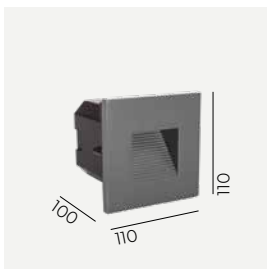

Art	EI-nr	Sokkel	Watt	Lumen ut	Farge temperatur	Levetid	Lysstyring
1340AL	3101775	LED	4W	47lm	3000K	> 50 000h	Dimbar
1340GR	3101777