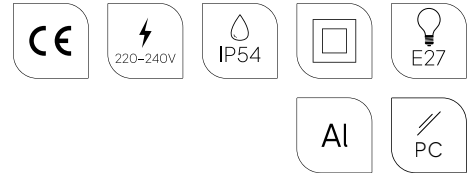

Como

Farge:

- ☒ Sort
- ☐ Hvit

Mijøvennlig

Tilbehør: Hjørnebeslag 152. Se bak i katalogen for EI-nr.

Art	EI-nr	Sokkel
370BL	3183093	E27
370WH	3185220