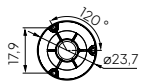

Art	El-nr	Farge	ømm	Materialer
1273AL	3135020	Aluminium	ø50	Aluminium
1273GR	3135021	Grafit		
3009GA		Galvanisert		Galvanisert stål
3011BL	3100198	Sort		Aluminium
3010BL	3104155	Sort		
3010WH		Hvit		
30101BL	3100179	Sort